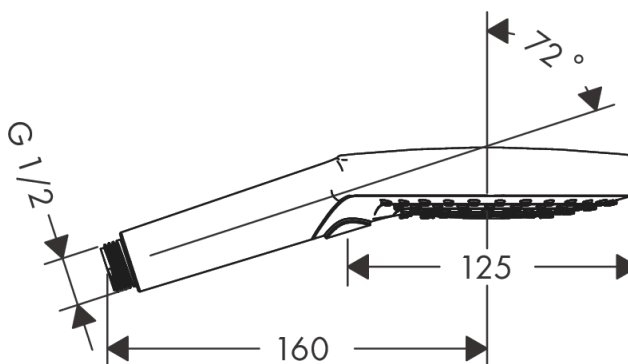

Rysunek wymiarowy