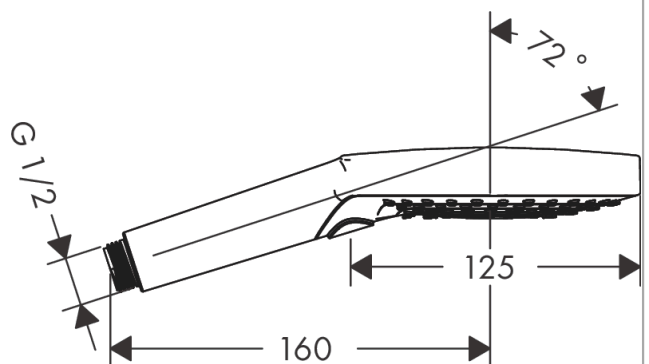

Rysunek wymiarowy