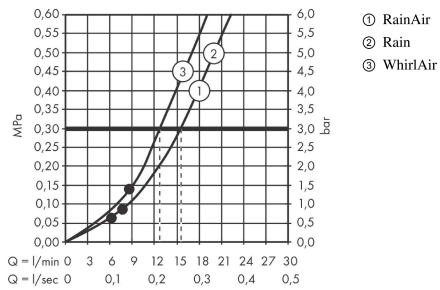

Raindance Select S

Główka prysznicowa 120 3jet

Wykonczenie : biały matowy

Nr art. : 26530700

Diagram przepływu

Wartości zużycia zostały zmierzone w praktyczny sposób za pomocą przynależnej armatury (termostat/mieszalnik/zawór podtynkowy).