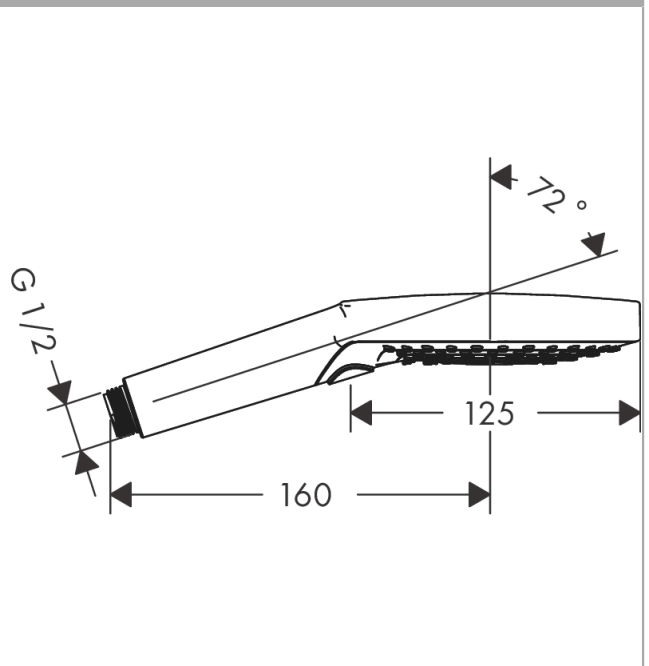

Raindance Select S**Główka prysznicowa 120 3jet**

Wykonczenie : czarny matowy Nr art. : 26530670

**Opis****Cechy**

- wielkość główki: 125 mm
- strumień: Rain, RainAir, Whirl
- wygodna zmiana strumienia przyciskiem Select
- łatwa do czyszczenia tarcza strumieniowa z tworzywa
- przepływ max. przy 3 bar: 15 l/min
- odizolowany korpus
- łatwy do wypłukania filtr
- przyłącze G 1/2
- może współpracować z przepływowymi podgrzewaczami wody

Szczegóły produktu

Cena bez VAT

594,00 PLN

Technologia**Nagrody za design****Zdjęcie produktu****Rysunek wymiarowy**

Raindance Select S

Główka prysznicowa 120 3jet

Wykonczenie : czarny matowy

Nr art. : 26530670

Diagram przepływu

Wartości zużycia zostały zmierzone w praktyczny sposób za pomocą przynależnej armatury (termostat/mieszalnik/zawór podtynkowy).

Raindance Select S**Główka prysznicowa 120 3jet**

Wykonczenie : czarny matowy