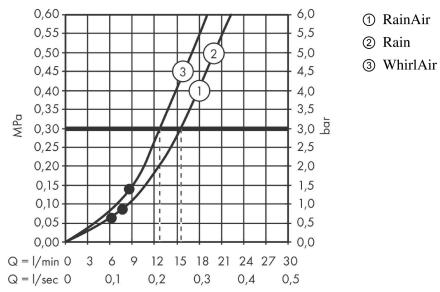

Diagram przepływu

Wartości zużycia zostały zmierzone w praktyczny sposób za pomocą przynależnej armatury (termostat/mieszalnik/zawór podtynkowy).

Raindance Select S**Główka prysznicowa 120 3jet**

Wykonczenie : czarny matowy