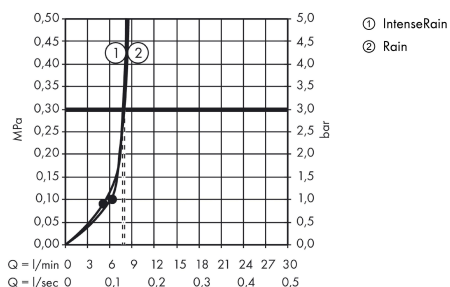

Diagram przepływu

Wartości zużycia zostały zmierzone w praktyczny sposób za pomocą przynależnej armatury (termostat/mieszalnik/zawór podtynkowy).