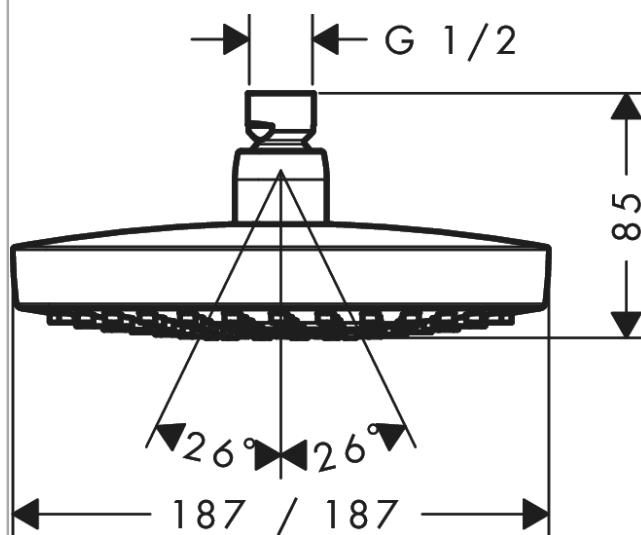

Croma Select E

Główka prysznicowa 180 2jet EcoSmart 9 l/min

Wykonczenie : chrom Nr art. : 26528000

Opis

Cechy

- wielkość główki: 187 x 187 mm
- strumień: Rain, IntenseRain
- zmiana strumienia {n}
- przegub kulowy: główka z regulacją kąta
- materiał: tworzywo
- przepływ max. przy 3 bar: 9 l/min
- przepływ Rain (przy 3 bar): 9 l/min
- przepływ IntenseRain (przy 3 bar): 9 l/min
- możliwość demontażu do czyszczenia
- montaż: sufit lub ściana
- przyłącze G 1/2
- może współpracować z przepływowymi podgrzewaczami wody

Szczegóły produktu

Cena bez VAT

1.076,00 PLN

Technologia

Zdjecie produktu

Rysunek wymiarowy

Diagram przepływu

Wartości zużycia zostały zmierzone w praktyczny sposób za pomocą przynależnej armatury (termostat/mieszalnik/zawór podtynkowy).

Croma Select E
Głowica prysznicowa 180 2jet EcoSmart 9 l/min
Wykonczenie : chrom Nr art. : 26528000

Rysunek eksplozyjny

Rok produkcji: >02/18

Croma Select E
Głowica prysznicowa 180 2jet EcoSmart 9 l/min
Wykonczenie : **chrom** Nr art. : **26528000**

Lista części zamiennych

Rok produkcji: >02/18

Poz.	Opis	Nr art.	PC	PU
1	Uszczelka	98058000	-	1
2	Przełącznik kompletny	98343001	-	1
3	Filtr	97735000	-	1
4	Ogranicznik przepływu (9 l/min)	95659000	-	1