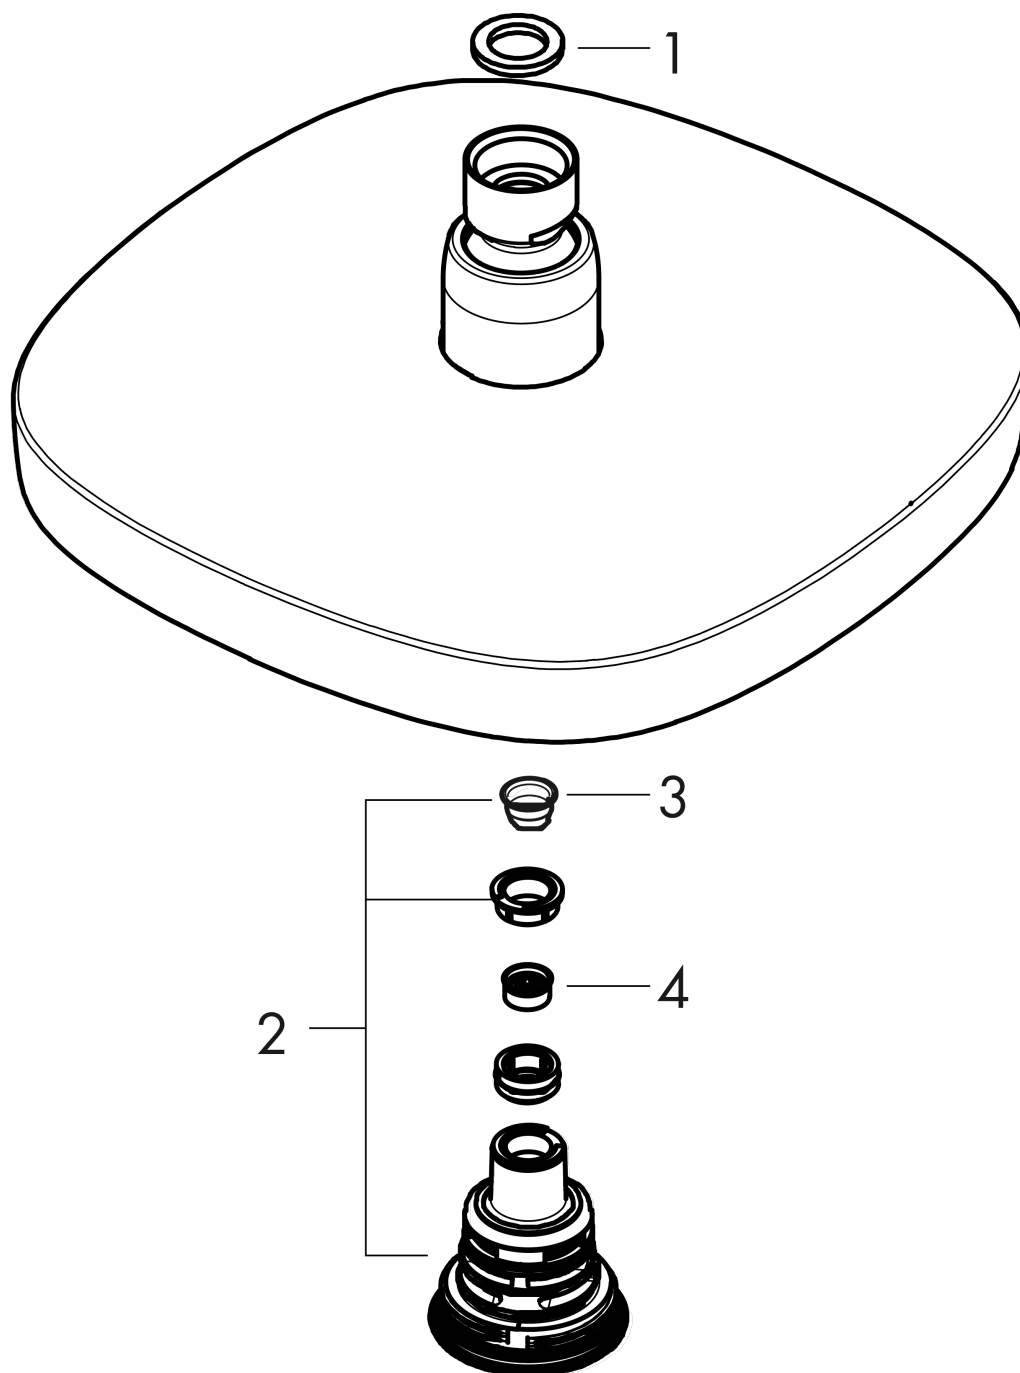

Croma Select E

Główka prysznicowa 180 2jet EcoSmart 9 l/min

Wykonczenie : chrom Nr art. : 26528000

Opis

Cechy

- wielkość główki: 187 x 187 mm
- strumień: Rain, IntenseRain
- zmiana strumienia {n}
- przegub kulowy: główka z regulacją kąta
- materiał: tworzywo
- przepływ max. przy 3 bar: 9 l/min
- przepływ Rain (przy 3 bar): 9 l/min
- przepływ IntenseRain (przy 3 bar): 9 l/min
- możliwość demontażu do czyszczenia
- montaż: sufit lub ściana
- przyłącze G 1/2
- może współpracować z przepływowymi podgrzewaczami wody

Szczegóły produktu

Cena bez VAT

1.076,00 PLN

Technologia

Zdjecie produktu

Rysunek wymiarowy

Diagram przepływu

Wartości zużycia zostały zmierzone w praktyczny sposób za pomocą przynależnej armatury (termostat/mieszalnik/zawór podtynkowy).

Croma Select E
Głowica prysznicowa 180 2jet EcoSmart 9 l/min
Wykonczenie : chrom Nr art. : 26528000

Rysunek eksplozyjny

Rok produkcji: >02/18

Croma Select E
Głowica prysznicowa 180 2jet EcoSmart 9 l/min
Wykonczenie : **chrom** Nr art. : **26528000**

Lista części zamiennych

Rok produkcji: >02/18

Poz.	Opis	Nr art.	PC	PU
1	Uszczelka	98058000	-	1
2	Przełącznik kompletny	98343001	-	1
3	Filtr	97735000	-	1
4	Ogranicznik przepływu (9 l/min)	95659000	-	1