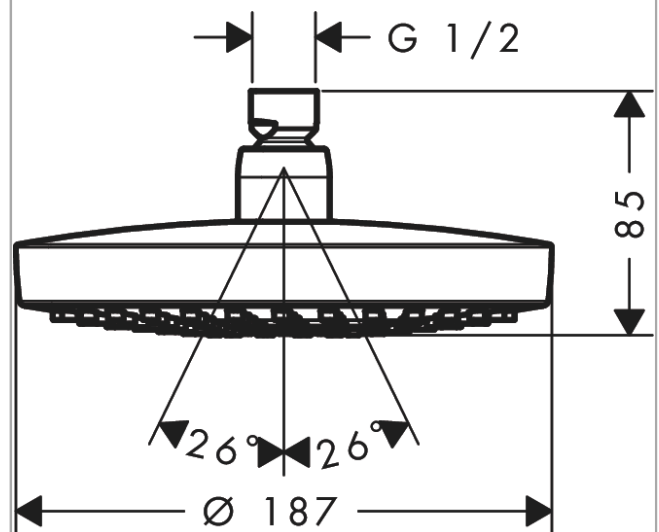

Croma Select S

Główka prysznicowa 180 2jet

Wykonczenie : biały/chrom Nr art. : 26522400

Opis

Cechy

- wielkość główki: 187 mm
- strumień: Rain, IntenseRain
- zmiana strumienia {n}
- przegub kulowy: główka z regulacją kąta
- materiał: tworzywo
- przepływ max. przy 3 bar: 17 l/min
- przepływ Rain (przy 3 bar): 17 l/min
- przepływ IntenseRain (przy 3 bar): 16 l/min
- możliwość demontażu do czyszczenia
- montaż: sufit lub ściana
- przyłącze G 1/2
- może współpracować z przepływowymi podgrzewaczami wody

Szczegóły produktu

Cena bez VAT

1.076,00 PLN

Technologia

Zdjecie produktu

Rysunek wymiarowy

Diagram przepływu

Wartości zużycia zostały zmierzone w praktyczny sposób za pomocą przynależnej armatury (termostat/mieszalnik/zawór podtynkowy).

Croma Select S
Głowica prysznicowa 180 2jet
Wykonczenie : biały/chrom Nr art. : 26522400

Rysunek eksplozyjny

Rok produkcji: >02/18

Croma Select S**Głowica prysznicowa 180 2jet**Wykonczenie : **biały/chrom** Nr art. : **26522400****Lista części zamiennych**

Rok produkcji: >02/18

Poz.	Opis	Nr art.	PC	PU
1	Uszczelka	98058000	-	1
2	Przełącznik kompletny	98343000	-	1
3	Filtr	97735000	-	1