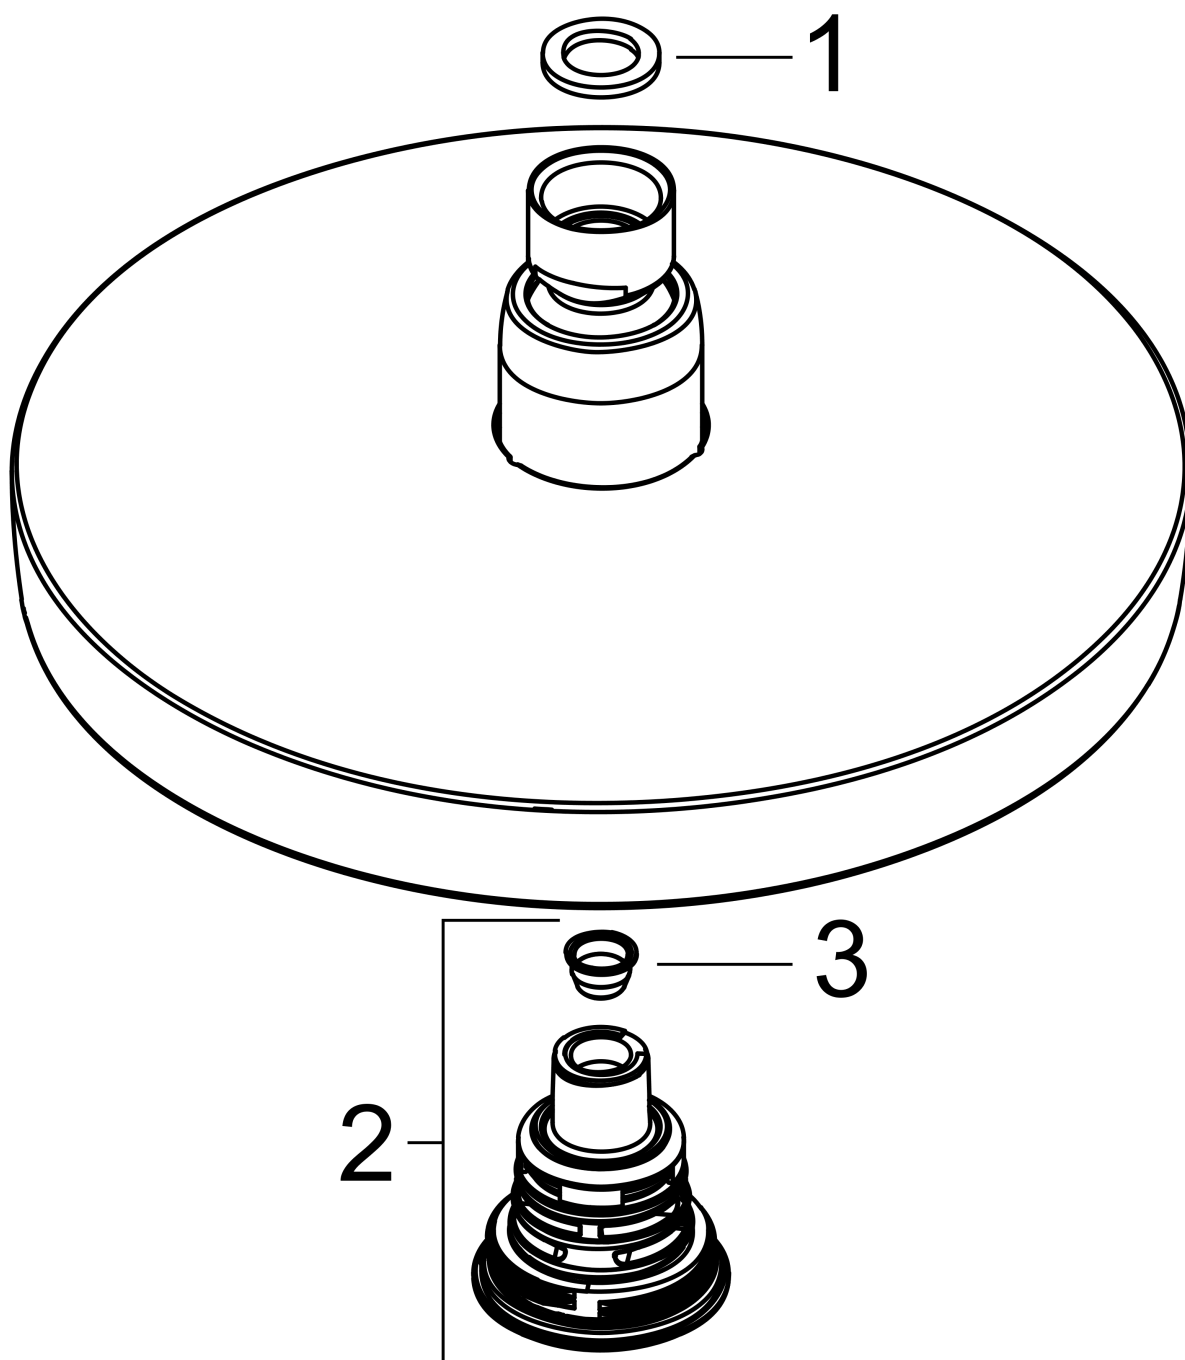

Croma Select S

Główka prysznicowa 180 2jet

Wykonczenie : biały/chrom Nr art. : 26522400

Opis

Cechy

- wielkość główki: 187 mm
- strumień: Rain, IntenseRain
- zmiana strumienia {n}
- przegub kulowy: główka z regulacją kąta
- materiał: tworzywo
- przepływ max. przy 3 bar: 17 l/min
- przepływ Rain (przy 3 bar): 17 l/min
- przepływ IntenseRain (przy 3 bar): 16 l/min
- możliwość demontażu do czyszczenia
- montaż: sufit lub ściana
- przyłącze G 1/2
- może współpracować z przepływowymi podgrzewaczami wody

Croma Select S
Głowica prysznicowa 180 2jet
Wykonczenie : biały/chrom Nr art. : 26522400

Rysunek eksplozyjny

Rok produkcji: >02/18

Croma Select S**Głowica prysznicowa 180 2jet**Wykonczenie : **biały/chrom** Nr art. : **26522400****Lista części zamiennych**

Rok produkcji: >02/18

Poz.	Opis	Nr art.	PC	PU
1	Uszczelka	98058000	-	1
2	Przełącznik kompletny	98343000	-	1
3	Filtr	97735000	-	1