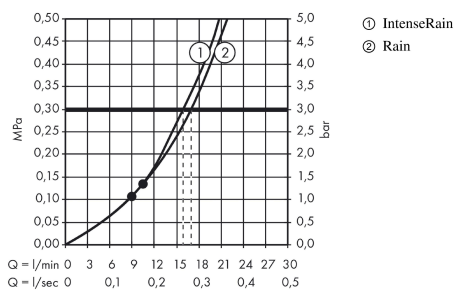

Croma Select S

Główka prysznicowa 180 2jet

Wykonczenie : biały/chrom Nr art. : 26522400

Opis

Cechy

- wielkość główki: 187 mm
- strumień: Rain, IntenseRain
- zmiana strumienia {n}
- przegub kulowy: główka z regulacją kąta
- materiał: tworzywo
- przepływ max. przy 3 bar: 17 l/min
- przepływ Rain (przy 3 bar): 17 l/min
- przepływ IntenseRain (przy 3 bar): 16 l/min
- możliwość demontażu do czyszczenia
- montaż: sufit lub ściana
- przyłącze G 1/2
- może współpracować z przepływowymi podgrzewaczami wody

Szczegóły produktu

Cena bez VAT

1.076,00 PLN

Technologia

Zdjecie produktu

Rysunek wymiarowy

Diagram przepływu

Wartości zużycia zostały zmierzone w praktyczny sposób za pomocą przynależnej armatury (termostat/mieszalnik/zawór podtynkowy).