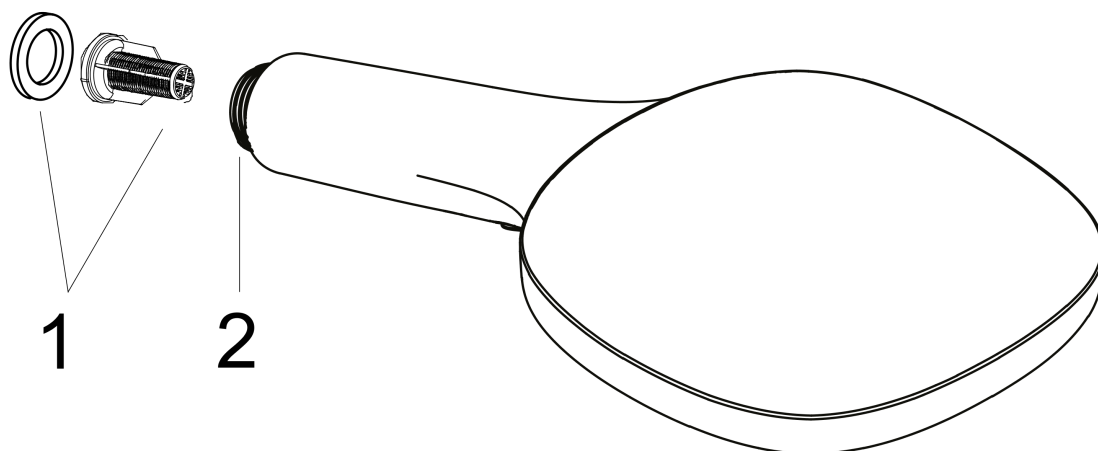

Raindance Select E

Główka prysznicowa 120 3jet

Wykonczenie : złoty optyczny polerowany   Nr art. : 26520990

Rysunek eksplozyjny

Rok produkcji: >07/19

Raindance Select E

Główka prysznicowa 120 3jet

Wykonczenie : złoty optyczny polerowany Nr art. : 26520990

Lista części zamiennych

Rok produkcji: >07/19

Poz.	Opis	Nr art.	PC	PU
1	Wkład filtra	97708000	-	1
2	Przylącze obrotowe	93089000	-	1