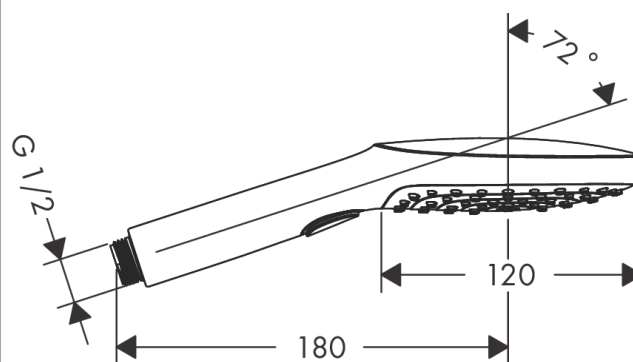

Raindance Select E

Główka prysznicowa 120 3jet

Wykonczenie : złoty optyczny polerowany Nr art. : 26520990

Opis

Cechy

- wielkość główki: 120 mm
- strumień: RainAir, Rain, Whirl
- wygodna zmiana strumienia przyciskiem Select
- łatwa do czyszczenia tarcza strumieniowa z tworzywa
- przepływ max. przy 3 bar: 14,4 l/min
- odizolowany korpus
- łatwy do wypłukania filtr
- przyłącze G 1/2
- może współpracować z przepływowymi podgrzewaczami wody

Szczegóły produktu

Cena bez VAT

594,00 PLN

Technologia

Nagrody za design

Zdjęcie produktu

Rysunek wymiarowy

Raindance Select E

Główka prysznicowa 120 3jet

Wykonczenie : złoty optyczny polerowany Nr art. : 26520990

Diagram przepływu

Wartości zużycia zostały zmierzone w praktyczny sposób za pomocą przynależnej armatury (termostat/mieszalnik/zawór podtynkowy).

Wykonczenie : złoty optyczny polerowany Nr art. : 26520990

**Lista części zamiennych**

Rok produkcji: >07/19

Poz.	Opis	Nr art.	PC	PU
1	Wkład filtra	97708000	-	1
2	Przylącze obrotowe	93089000	-	1