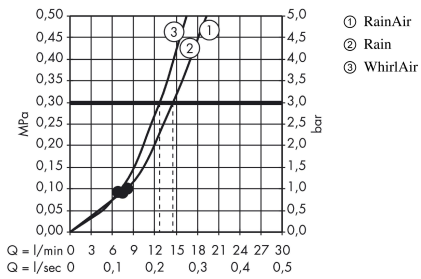

Raindance Select E

Główka prysznicowa 120 3jet

Wykonczenie : złoty optyczny polerowany   Nr art. : 26520990

Diagram przepływu

Wartości zużycia zostały zmierzone w praktyczny sposób za pomocą przynależnej armatury (termostat/mieszalnik/zawór podtynkowy).