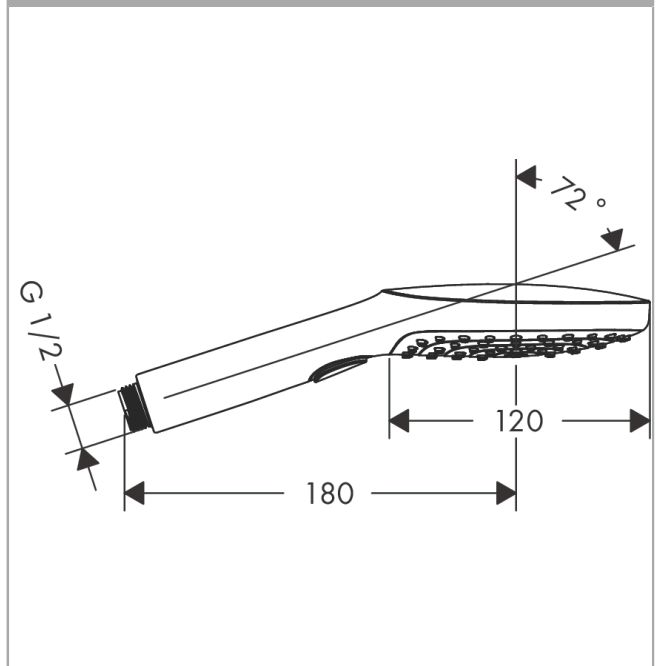

Raindance Select E

Główka prysznicowa 120 3jet

Wykonczenie : biały matowy Nr art. : 26520700

Opis

Cechy

- wielkość główki: 120 mm
- strumień: RainAir, Rain, Whirl
- wygodna zmiana strumienia przyciskiem Select
- łatwa do czyszczenia tarcza strumieniowa z tworzywa
- przepływ max. przy 3 bar: 14,4 l/min
- odizolowany korpus
- łatwy do wypłukania filtr
- przyłącze G 1/2
- może współpracować z przepływowymi podgrzewaczami wody

Szczegóły produktu

Cena bez VAT

594,00 PLN

Technologia

Nagrody za design

Zdjęcie produktu

Rysunek wymiarowy

Raindance Select E

Główka prysznicowa 120 3jet

Wykonczenie : biały matowy Nr art. : 26520700

Diagram przepływu

Wartości zużycia zostały zmierzone w praktyczny sposób za pomocą przynależnej armatury (termostat/mieszalnik/zawór podtynkowy).

Rok produkcji: >11/19

Poz.	Opis	Nr art.	PC	PU
1	Wkład filtra	97708000	-	1
2	Przylącze obrotowe	93089000	-	1