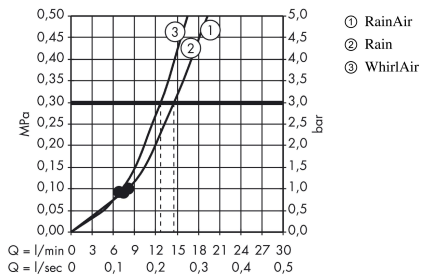

Raindance Select E

Główka prysznicowa 120 3jet

Wykonczenie : biały matowy Nr art. : 26520700

Diagram przepływu

Wartości zużycia zostały zmierzone w praktyczny sposób za pomocą przynależnej armatury (termostat/mieszalnik/zawór podtynkowy).