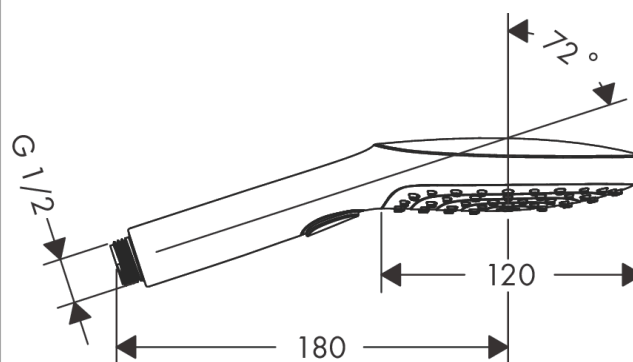

Raindance Select E**Główka prysznicowa 120 3jet**

Wykonczenie : czarny matowy Nr art. : 26520670

**Opis****Cechy**

- wielkość główki: 120 mm
- strumień: RainAir, Rain, Whirl
- wygodna zmiana strumienia przyciskiem Select
- łatwa do czyszczenia tarcza strumieniowa z tworzywa
- przepływ max. przy 3 bar: 14,4 l/min
- odizolowany korpus
- łatwy do wypłukania filtr
- przyłącze G ½
- może współpracować z przepływowymi podgrzewaczami wody

Szczegóły produktu

Cena bez VAT

594,00 PLN

Technologia**Nagrody za design****Zdjęcie produktu****Rysunek wymiarowy**

Raindance Select E

Główka prysznicowa 120 3jet

Wykonczenie : czarny matowy

Nr art. : 26520670

Diagram przepływu

Wartości zużycia zostały zmierzone w praktyczny sposób za pomocą przynależnej armatury (termostat/mieszalnik/zawór podtynkowy).

Raindance Select E**Główka prysznicowa 120 3jet**

Wykonczenie : czarny matowy

Poz.	Opis	Nr art.	PC	PU
1	Wkład filtra	97708000	-	1
2	Przylącze obrotowe	93089000	-	1