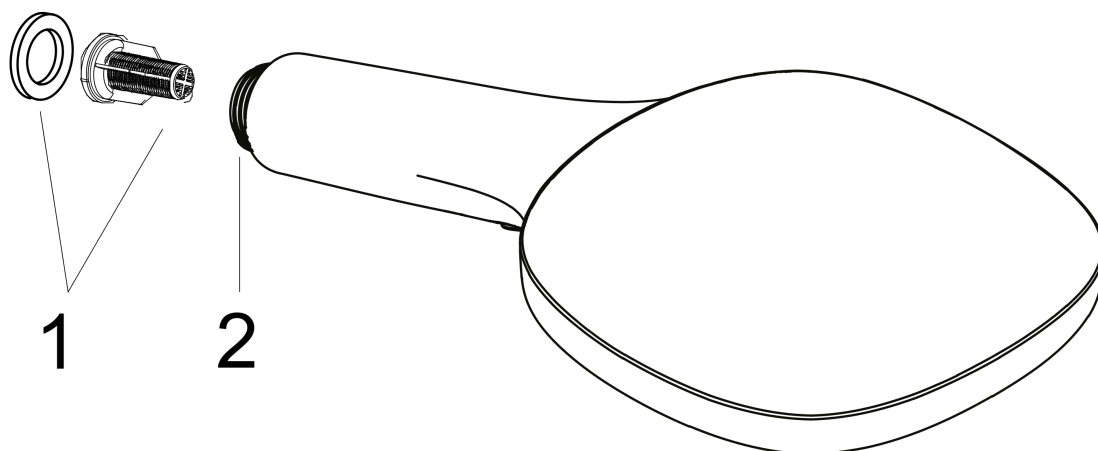

Raindance Select E

Główka prysznicowa 120 3jet

Wykonczenie : czarny matowy

Nr art. : 26520670

Rysunek eksplozyjny

Rok produkcji: >08/19

Raindance Select E

Główka prysznicowa 120 3jet

Wykonczenie : czarny matowy   Nr art. : **26520670**

Lista części zamiennych

Rok produkcji: >08/19

Poz.	Opis	Nr art.	PC	PU
1	Wkład filtra	97708000	-	1
2	Przylącze obrotowe	93089000	-	1