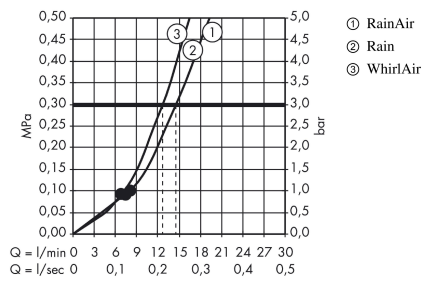

Raindance Select E

Główka prysznicowa 120 3jet

Wykonczenie : czarny matowy

Nr art. : 26520670

Diagram przepływu

Wartości zużycia zostały zmierzone w praktyczny sposób za pomocą przynależnej armatury (termostat/mieszalnik/zawór podtynkowy).