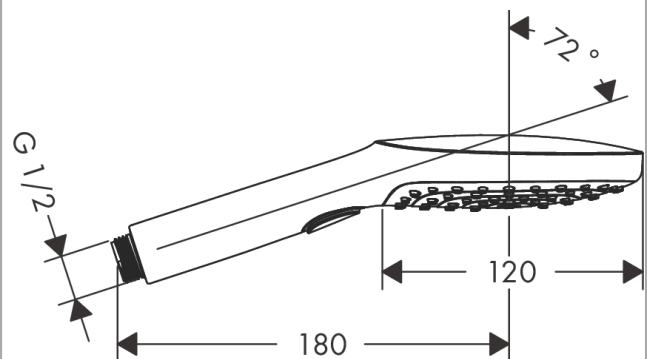

##### Cechy

- wielkość główki: 120 mm
- strumień: RainAir, Rain, Whirl
- wygodna zmiana strumienia przyciskiem Select
- łatwa do czyszczenia tarcza strumieniowa z tworzywa
- przepływ max. przy 3 bar: 14,4 l/min
- odizolowany korpus
- łatwy do wypłukania filtr
- przyłącze G 1/2
- może współpracować z przepływowymi podgrzewaczami wody

#### Technologia

#### Rysunek wymiarowy