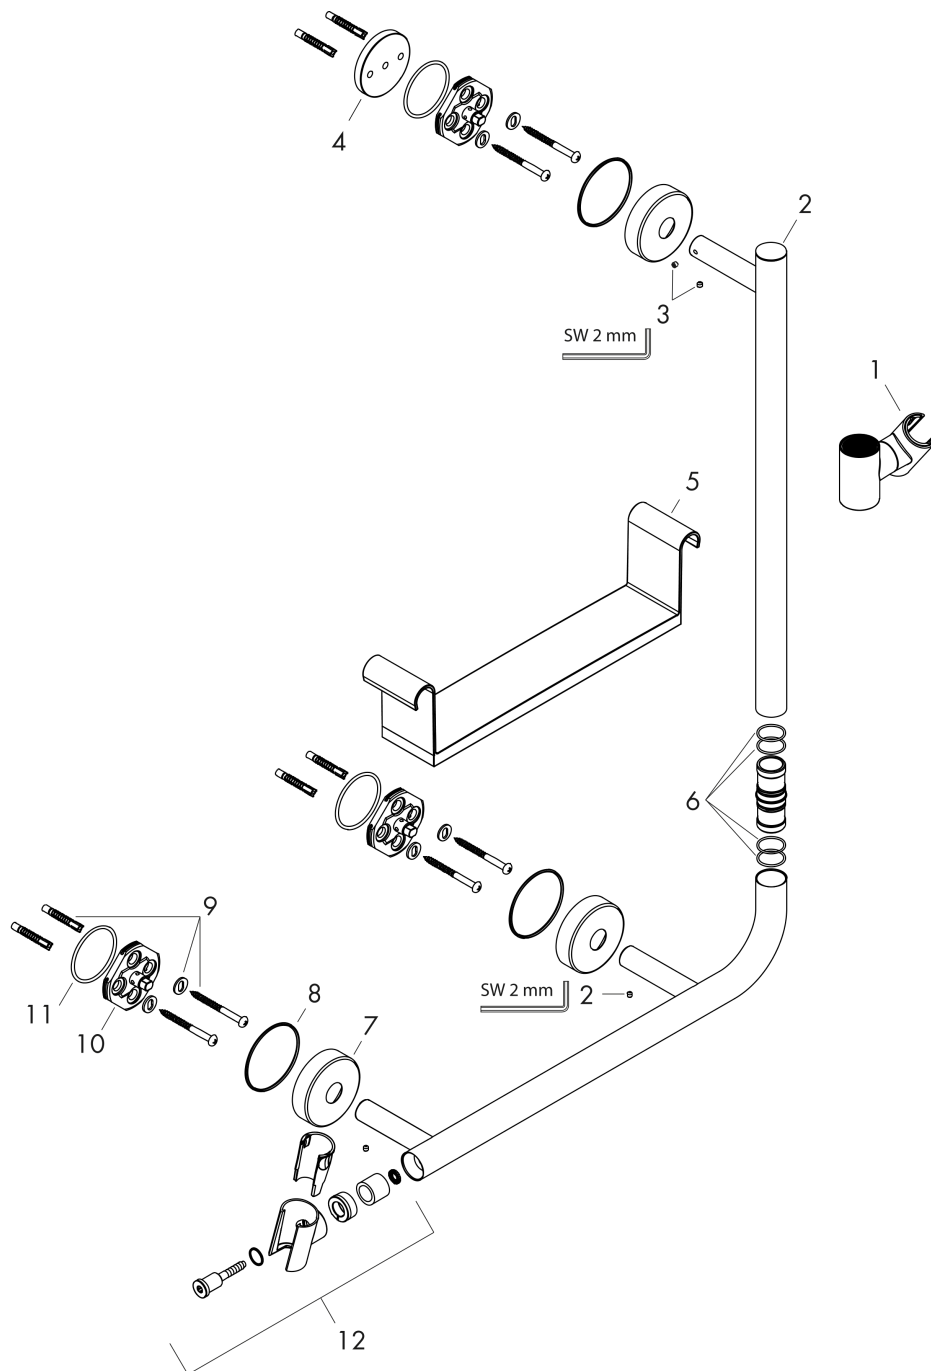

Unica
Drażek prysznicowy Comfort 110 cm, Prawy
 Wykonczenie : **biały/chrom** Nr art. : **26404400**

Opis

Cechy

- w składzie: drążek prysznicowy, kosz do przechowywania, suwak
- drążek prysznicowy z funkcją pochwytu
- Uchwyt prysznicowy może być zdemontowany
- Możliwość regulacji pozycji suwaka 90°, wokół osi w lewo i w prawo, w górę i w dół
- Półka z tworzywa, biała, Półka może być zdjęta w celu wyczyszczenia
- profil: okrągły
- średnica drążka: 25 mm
- metalowy suwak
- z mechanizmem blokującym suwak
- wsporniki ścienne z metalu

Szczegóły produktu

Cena bez VAT

1.361,00 PLN

Zdjęcie produktu

Rysunek wymiarowy

Unica
 Drażek prysznicowy Comfort 110 cm, Prawy
 Wykonczenie : biały/chrom Nr art. : 26404400

Rysunek eksplozyjny

Rok produkcji: >07/16

Unica**Drażek prysznicowy Comfort 110 cm, Prawy**Wykonczenie : **biały/chrom** Nr art. : **26404400****Lista części zamiennych**

Rok produkcji: >07/16

Poz.	Opis	Nr art.	PC	PU
1	Suwak kompletny	95480000	-	1
2	Nakładka	92739000	-	1
3	Śruba z gniazdem M4x5	92846000	-	1
4	Płytki dystansowa 7 mm	96380000	-	1
5	Półka	92806000	-	1
6	O-Ring 17x3	92818000	-	1
7	Rozeta Ø 60 mm	92807000	-	1
8	O-Ring 50x2,5	95512000	-	1
9	Zestaw montażowy	96179000	-	1
10	Mocowanie	98539000	-	1
11	O-Ring 45x2,5	98432000	-	1
12	Uchwyt główki prysznicowej	93269000	-	1