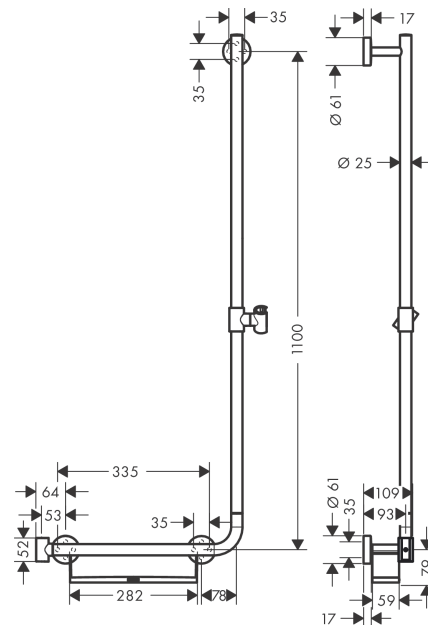

Unica
Drażek prysznicowy Comfort 110 cm, Prawy
 Wykonczenie : **biały/chrom** Nr art. : **26404400**

Opis

Cechy

- w składzie: drążek prysznicowy, kosz do przechowywania, suwak
- drążek prysznicowy z funkcją pochwytu
- Uchwyt prysznicowy może być zdemontowany
- Możliwość regulacji pozycji suwaka 90°, wokół osi w lewo i w prawo, w górę i w dół
- Półka z tworzywa, biała, Półka może być zdjęta w celu wyczyszczenia
- profil: okrągły
- średnica drążka: 25 mm
- metalowy suwak
- z mechanizmem blokującym suwak
- wsporniki ścienne z metalu

Szczegóły produktu

Cena bez VAT

1.361,00 PLN

Zdjęcie produktu

Rysunek wymiarowy

Unica
 Drażek prysznicowy Comfort 110 cm, Prawy
 Wykonczenie : biały/chrom Nr art. : 26404400

Rysunek eksplozyjny

Rok produkcji: >07/16

Unica**Drażek prysznicowy Comfort 110 cm, Prawy**Wykonczenie : **biały/chrom** Nr art. : **26404400****Lista części zamiennych**

Rok produkcji: >07/16

Poz.	Opis	Nr art.	PC	PU
1	Suwak kompletny	95480000	-	1
2	Nakładka	92739000	-	1
3	Śruba z gniazdem M4x5	92846000	-	1
4	Płytki dystansowa 7 mm	96380000	-	1
5	Półka	92806000	-	1
6	O-Ring 17x3	92818000	-	1
7	Rozeta Ø 60 mm	92807000	-	1
8	O-Ring 50x2,5	95512000	-	1
9	Zestaw montażowy	96179000	-	1
10	Mocowanie	98539000	-	1
11	O-Ring 45x2,5	98432000	-	1
12	Uchwyt główki prysznicowej	93269000	-	1