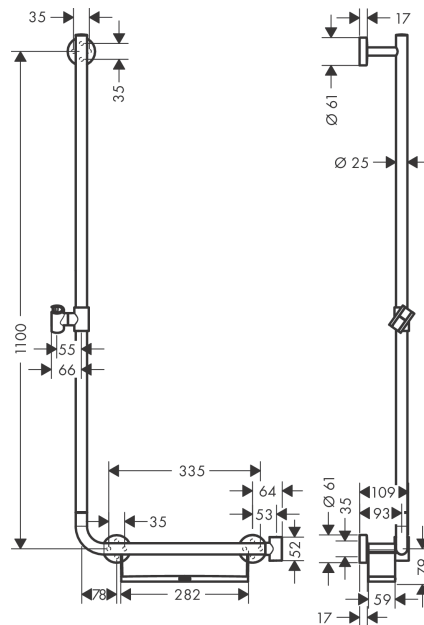

Unica

Drażek prysznicowy Comfort 110 cm, Lewy

Wykonczenie : biały/chrom Nr art. : 26403400

Opis

Cechy

- w składzie: drążek prysznicowy, kosz do przechowywania, suwak
- drążek prysznicowy z funkcją pochwytu
- Uchwyt prysznicowy może być zdemontowany
- Możliwość regulacji pozycji suwaka 90°, wokół osi w lewo i w prawo, w górę i w dół
- Półka z tworzywa, biała, Półka może być zdjęta w celu wyczyszczenia
- profil: okrągły
- średnica drążka: 25 mm
- metalowy suwak
- z mechanizmem blokującym suwak
- wsporniki ścienne z metalu
- certyfikacja TÜV

Szczegóły produktu

Cena bez VAT

1.361,00 PLN

Zdjęcie produktu

Rysunek wymiarowy

Unica
 Drażek prysznicowy Comfort 110 cm, Lewy
 Wykonczenie : biały/chrom Nr art. : 26403400

Rysunek eksplozyjny

Rok produkcji: >07/16

Unica**Drażek prysznicowy Comfort 110 cm, Lewy**Wykonczenie : **biały/chrom** Nr art. : **26403400****Lista części zamiennych**

Rok produkcji: >07/16

Poz.	Opis	Nr art.	PC	PU
1	Płytki dystansowa 7 mm	96380000	-	1
2	Śruba z gniazdem M4x5	92846000	-	1
3	Nakładka	92739000	-	1
4	Suwak kompletny	95480000	-	1
5	Półka	92806000	-	1
6	O-Ring 17x3	92818000	-	1
7	Uchwyt główki prysznicowej	93269000	-	1
8	Rozeta Ø 60 mm	92807000	-	1
9	O-Ring 50x2,5	95512000	-	1
10	Zestaw montażowy	96179000	-	1
11	Mocowanie	98539000	-	1
12	O-Ring 45x2,5	98432000	-	1