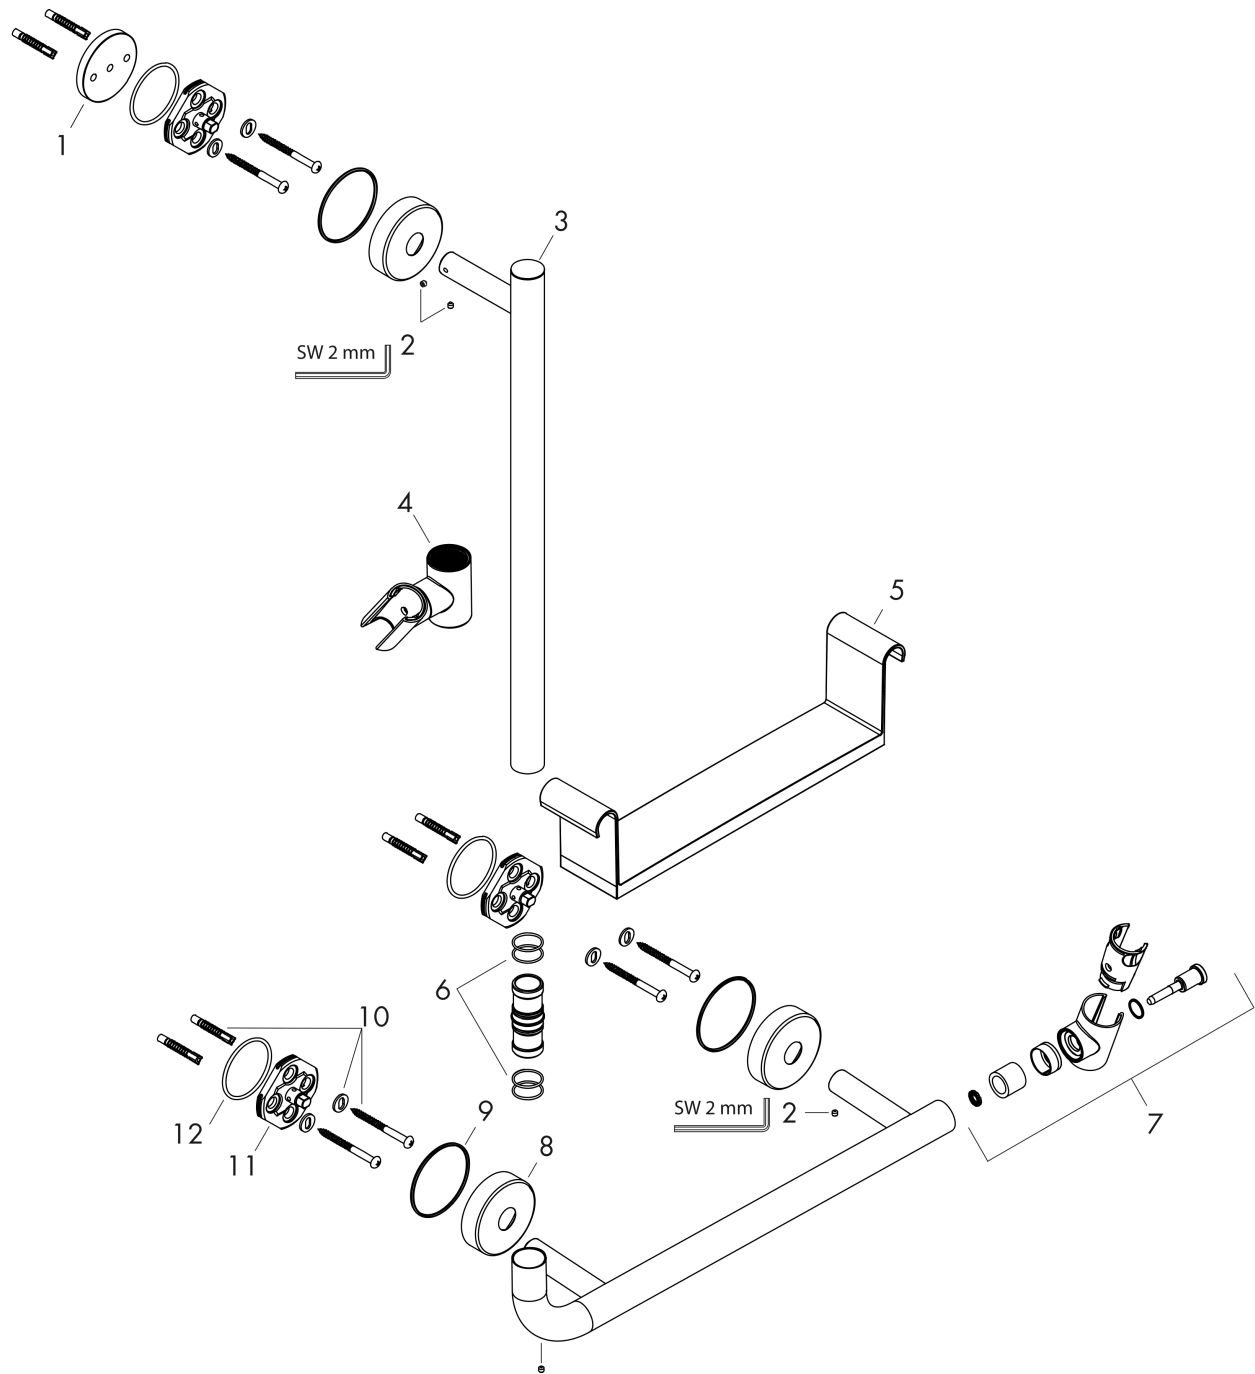

Unica

Drażek prysznicowy Comfort 110 cm, Lewy

Wykonczenie : biały/chrom Nr art. : 26403400

Opis

Cechy

- w składzie: drążek prysznicowy, kosz do przechowywania, suwak
- drążek prysznicowy z funkcją pochwytu
- Uchwyt prysznicowy może być zdemontowany
- Możliwość regulacji pozycji suwaka 90°, wokół osi w lewo i w prawo, w górę i w dół
- Półka z tworzywa, biała, Półka może być zdjęta w celu wyczyszczenia
- profil: okrągły
- średnica drążka: 25 mm
- metalowy suwak
- z mechanizmem blokującym suwak
- wsporniki ścienne z metalu
- certyfikacja TÜV

Szczegóły produktu

Cena bez VAT

1.361,00 PLN

Zdjęcie produktu

Rysunek wymiarowy

Unica
 Drażek prysznicowy Comfort 110 cm, Lewy
 Wykonczenie : biały/chrom Nr art. : 26403400

Rysunek eksplozyjny

Rok produkcji: >07/16

Unica**Drażek prysznicowy Comfort 110 cm, Lewy**Wykonczenie : **biały/chrom** Nr art. : **26403400****Lista części zamiennych**

Rok produkcji: >07/16

Poz.	Opis	Nr art.	PC	PU
1	Płytki dystansowa 7 mm	96380000	-	1
2	Śruba z gniazdem M4x5	92846000	-	1
3	Nakładka	92739000	-	1
4	Suwak kompletny	95480000	-	1
5	Półka	92806000	-	1
6	O-Ring 17x3	92818000	-	1
7	Uchwyt główki prysznicowej	93269000	-	1
8	Rozeta Ø 60 mm	92807000	-	1
9	O-Ring 50x2,5	95512000	-	1
10	Zestaw montażowy	96179000	-	1
11	Mocowanie	98539000	-	1
12	O-Ring 45x2,5	98432000	-	1