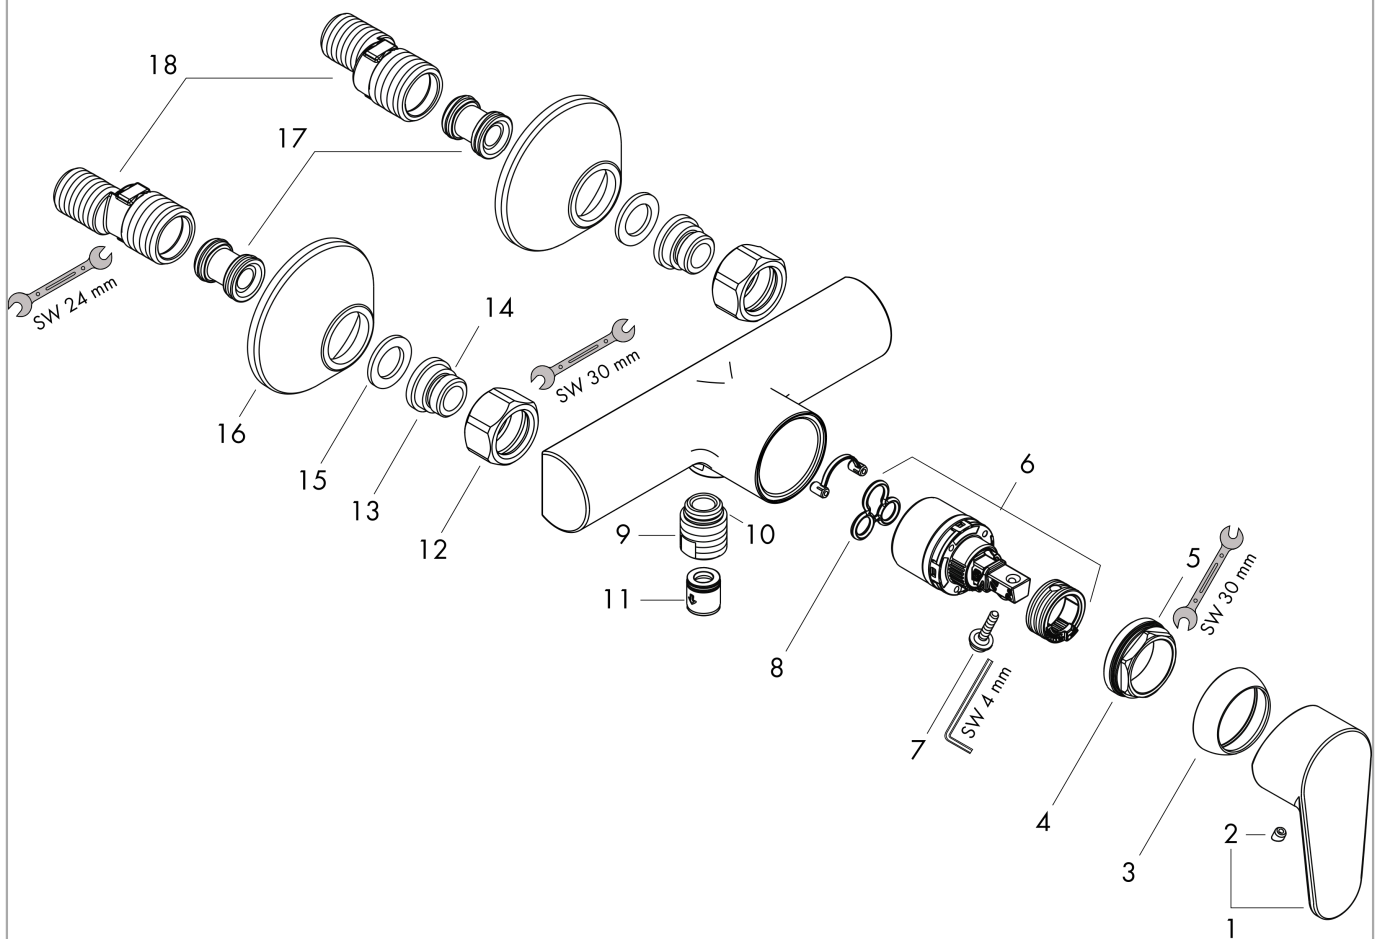

Focus

Jednouchwytywa bateria prysznicowa, montaż natynkowy

Wykonczenie : chrom Nr art. : 31960000

Opis

Cechy

- 1 odbiornik
- sposób montażu: przyłącza typu S
- rozstaw: 150 mm ± 12 mm
- przepływ max. przy 3 bar: 15 l/min
- przepływ główki prysznicowej przy 3 bar: 15 l/min
- mieszacz ceramiczny
- zawór zwrotny
- tłumiki szumów
- przyłącze węża DN15

Szczegóły produktu

Cena bez VAT

499,00 PLN

Zdjęcie produktu

Rysunek wymiarowy

Diagram przepływu

Focus

Jednouchwytywa bateria prysznicowa, montaż natynkowy

Wykonczenie : **chrom** Nr art. : **31960000**

Rysunek eksplozyjny

Rok produkcji: >10/08

Focus**Jednouchwytywa bateria prysznicowa, montaż natynkowy**Wykonczenie : **chrom** Nr art. : **31960000****Lista części zamiennych**

Rok produkcji: >10/08

Poz.	Opis	Nr art.	PC	PU
1	Uchwyt	98532000	-	1
2	Zatyczka śruby mocującej	96338000	-	1
3	Nakładka	97406000	-	1
4	Nakrętka	97209000	-	1
5	O-Ring 32x2	98193000	-	1
6	Kartusz kompletny	92730000	-	1
7	Śruba zabezpieczająca do uchwytu	95140000	-	1
8	Uszczelka	95008000	-	1
9	Przyłącze węża	96044000	-	1
10	O-Ring 14x2	98129000	-	1
11	Zestaw zaworów zwrotnych DW 15	94074000	-	1
12	Zestaw nakrętek	96157000	-	1
13	Nypel	97220000	-	1
14	O-Ring 15x2	98163000	-	1
15	Uszczelka z filtrem	96922000	-	1
16	Rozeta Ø 70 mm	94135000	-	1
17	Tłumik szumów	96429000	-	1
18	Zestaw krzywek (±12 mm)	94140000	-	1
a	Zestaw krzywek (±32 mm)	98592000	-	1