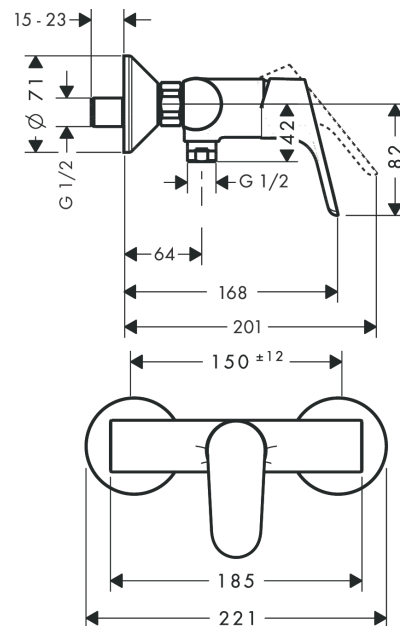

Focus

Jednouchwytywa bateria prysznicowa, montaż natynkowy

Wykonczenie : chrom Nr art. : 31960000

Opis

Cechy

- 1 odbiornik
- sposób montażu: przyłącza typu S
- rozstaw: 150 mm ± 12 mm
- przepływ max. przy 3 bar: 15 l/min
- przepływ główki prysznicowej przy 3 bar: 15 l/min
- mieszacz ceramiczny
- zawór zwrotny
- tłumiki szumów
- przyłącze węża DN15

Szczegóły produktu

Cena bez VAT

499,00 PLN

Zdjęcie produktu

Rysunek wymiarowy

Diagram przepływu

Focus

Jednouchwytywa bateria prysznicowa, montaż natynkowy

Wykonczenie : **chrom** Nr art. : **31960000**

Rysunek eksplozyjny

Rok produkcji: >10/08

Focus**Jednouchwytywa bateria prysznicowa, montaż natynkowy**Wykonczenie : **chrom** Nr art. : **31960000****Lista części zamiennych**

Rok produkcji: >10/08

Poz.	Opis	Nr art.	PC	PU
1	Uchwyt	98532000	-	1
2	Zatyczka śruby mocującej	96338000	-	1
3	Nakładka	97406000	-	1
4	Nakrętka	97209000	-	1
5	O-Ring 32x2	98193000	-	1
6	Kartusz kompletny	92730000	-	1
7	Śruba zabezpieczająca do uchwytu	95140000	-	1
8	Uszczelka	95008000	-	1
9	Przyłącze węża	96044000	-	1
10	O-Ring 14x2	98129000	-	1
11	Zestaw zaworów zwrotnych DW 15	94074000	-	1
12	Zestaw nakrętek	96157000	-	1
13	Nypel	97220000	-	1
14	O-Ring 15x2	98163000	-	1
15	Uszczelka z filtrem	96922000	-	1
16	Rozeta Ø 70 mm	94135000	-	1
17	Tłumik szumów	96429000	-	1
18	Zestaw krzywek (±12 mm)	94140000	-	1
a	Zestaw krzywek (±32 mm)	98592000	-	1