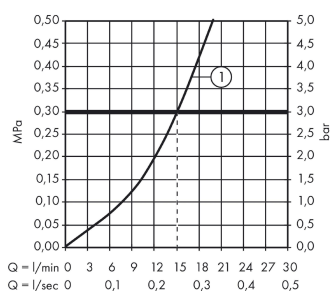

Diagram przepływu