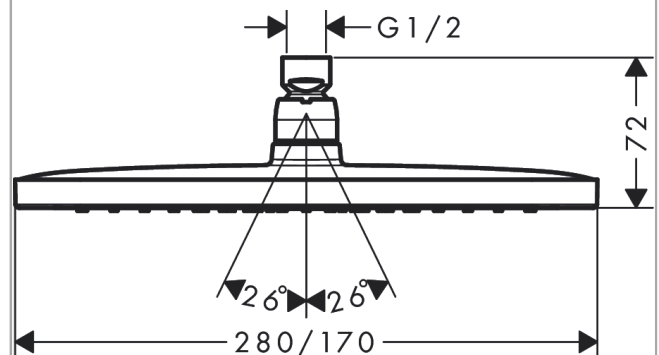

##### Cechy

- wielkość główki: 280 x 170 mm
- strumień: RainAir
- przegub kulowy: główka z regulacją kąta
- materiał: metal
- przepływ max. przy 3 bar: 8 l/min
- przepływ RainAir (przy 3 bar): 8 l/min
- możliwość demontażu do czyszczenia
- montaż: sufit lub ściana
- przyłącze G 1/2
- może współpracować z przepływowymi podgrzewaczami wody

#### Rysunek wymiarowy