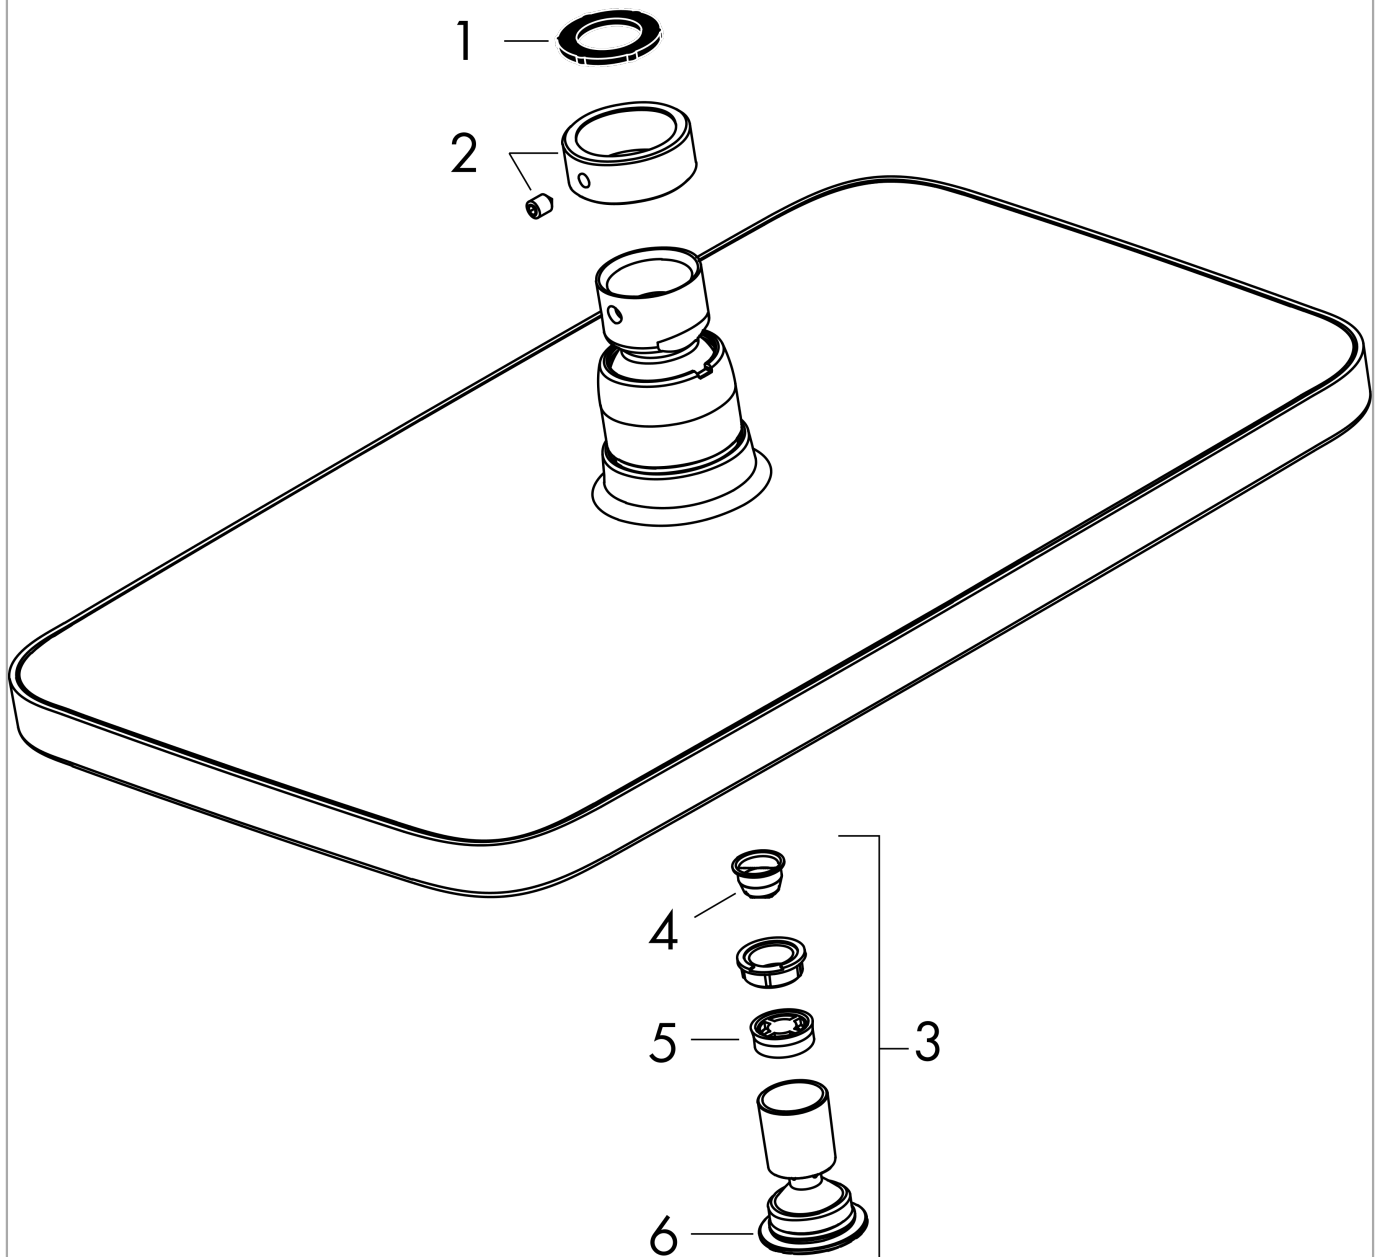

##### Cechy

- wielkość główki: 280 x 170 mm
- strumień: RainAir
- przegub kulowy: główka z regulacją kąta
- materiał: metal
- przepływ max. przy 3 bar: 8 l/min
- przepływ RainAir (przy 3 bar): 8 l/min
- możliwość demontażu do czyszczenia
- montaż: sufit lub ściana
- przyłącze G 1/2
- może współpracować z przepływowymi podgrzewaczami wody

#### Rysunek wymiarowy

#### Diagram przepływu

Wartości zużycia zostały zmierzone w praktyczny sposób za pomocą przynależnej armatury (termostat/mieszalnik/zawór podtynkowy).

**Croma E**  
**Głowica prysznicowa 280 1jet EcoSmart**  
Wykonczenie : **chrom** Nr art. : **26258000**

### Rysunek eksplozyjny

Rok produkcji: >04/19

**Croma E****Głowica prysznicowa 280 1jet EcoSmart**

Wykonczenie : chrom Nr art. : 26258000

**Lista części zamiennych**

Rok produkcji: &gt;04/19

Poz.	Opis	Nr art.	PC	PU
1	Podkładka zabezpieczająca	98942000	-	1
2	Uszczelka	98058000	-	1
3	Dysza powietrza	95416000	-	1
4	Filtr	97735000	-	1
5	Ogranicznik przepływu (9 l/min)	95659000	-	1
6	O-Ring 15x2	98163000	-	1