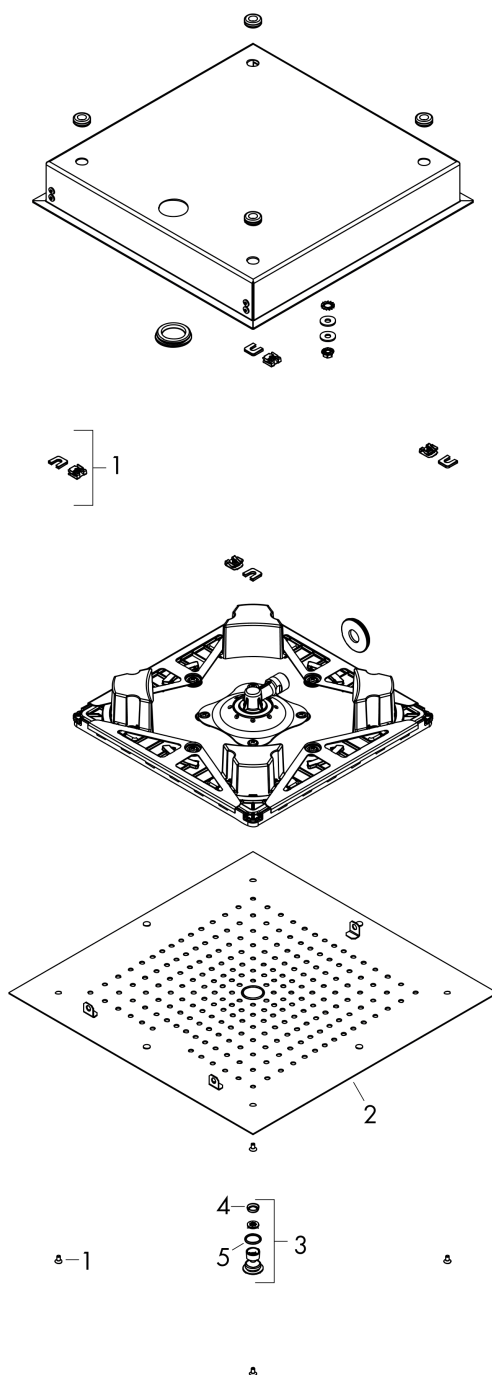

Raindance E
Głowica prysznicowa 400/400 1jet EcoSmart 9 l/min
Wykonczenie : chrom Nr art. : 26253000

Rysunek eksplozyjny

Rok produkcji: >08/19

Raindance E

Głowica prysznicowa 400/400 1jet EcoSmart 9 l/min

Wykonczenie : **chrom** Nr art. : **26253000**

Lista części zamiennych

Rok produkcji: >08/19

Poz.	Opis	Nr art.	PC	PU
1	Zestaw montażowy	92804000	-	1
2	Tarcza strumieniowa	93239000	-	1
3	Dysza powietrza (Eco)	93137000	-	1
4	Filtr	93128000	-	1
5	O-Ring 15x2	98163000	-	1
a	Zestaw podtynkowy	26254180	-	1