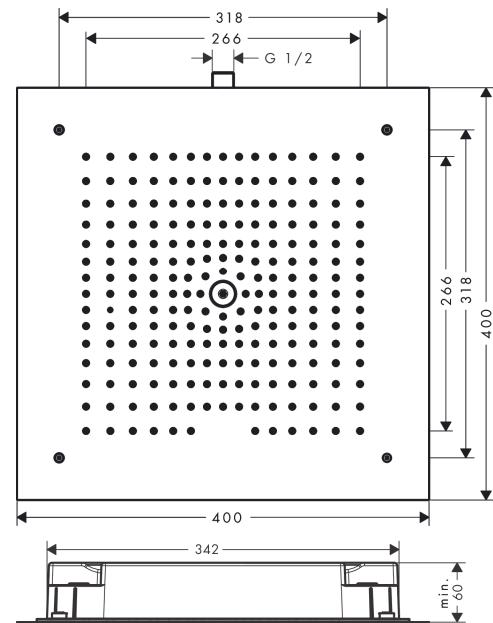

#### Cechy

- wielkość główki: 400 x 400 mm
- strumień: RainAir
- materiał: metal
- przepływ max. przy 3 bar: 9 l/min
- przepływ RainAir (przy 3 bar): 8 l/min
- możliwość demontażu do czyszczenia
- montaż: instalacja w suficie
- przyłącze G 1/2
- może współpracować z przepływowymi podgrzewaczami wody
- nie zawiera: zestaw podstawowy

### Rysunek wymiarowy