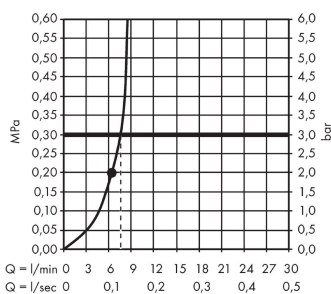

Diagram przepływu

Wartości zużycia zostały zmierzone w praktyczny sposób za pomocą przynależnej armatury (termostat/mieszalnik/zawór podtynkowy).