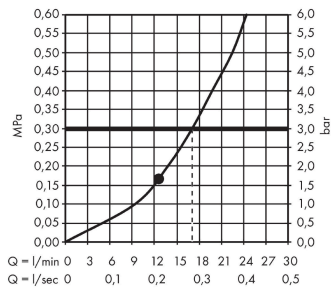

Raindance E**Główka prysznicowa 300 1jet z ramieniem prysznicowym**

Wykonczenie : biały matowy Nr art. : 26238700

**Opis****Cechy**

- w składzie: główka prysznicowa, ramię prysznicowe
- wielkość główki: 300 x 300 mm
- strumień: RainAir
- przegub kulowy: główka z regulacją kąta
- materiał: metal
- długość ramienia 390 mm
- przepływ max. przy 3 bar: 17 l/min
- przepływ RainAir (przy 3 bar): 17 l/min
- możliwość demontażu do czyszczenia
- montaż: ścienny
- przyłącze G 1/2
- może współpracować z przepływowymi podgrzewaczami wody

Szczegóły produktu

Cena bez VAT

3.747,00 PLN

Technologia**Nagrody za design**

reddot winner 2020

reddot winner 2021

Zdjęcie produktu**Rysunek wymiarowy**

Raindance E**Głowica prysznicowa 300 1jet z ramieniem prysznicowym**Wykonczenie : **biały matowy** Nr art. : **26238700****Diagram przepływu**

Q = l/min 0 3 6 9 12 15 18 21 24 27 30
Q = l/sec 0 0,1 0,2 0,3 0,4 0,5

Wartości zużycia zostały zmierzone w praktyczny sposób za pomocą przynależnej armatury (termostat/mieszalnik/zawór podtynkowy).

Raindance E
Głowica prysznicowa 300 1jet z ramieniem prysznicowym
 Wykonczenie : biały matowy Nr art. : 26238700