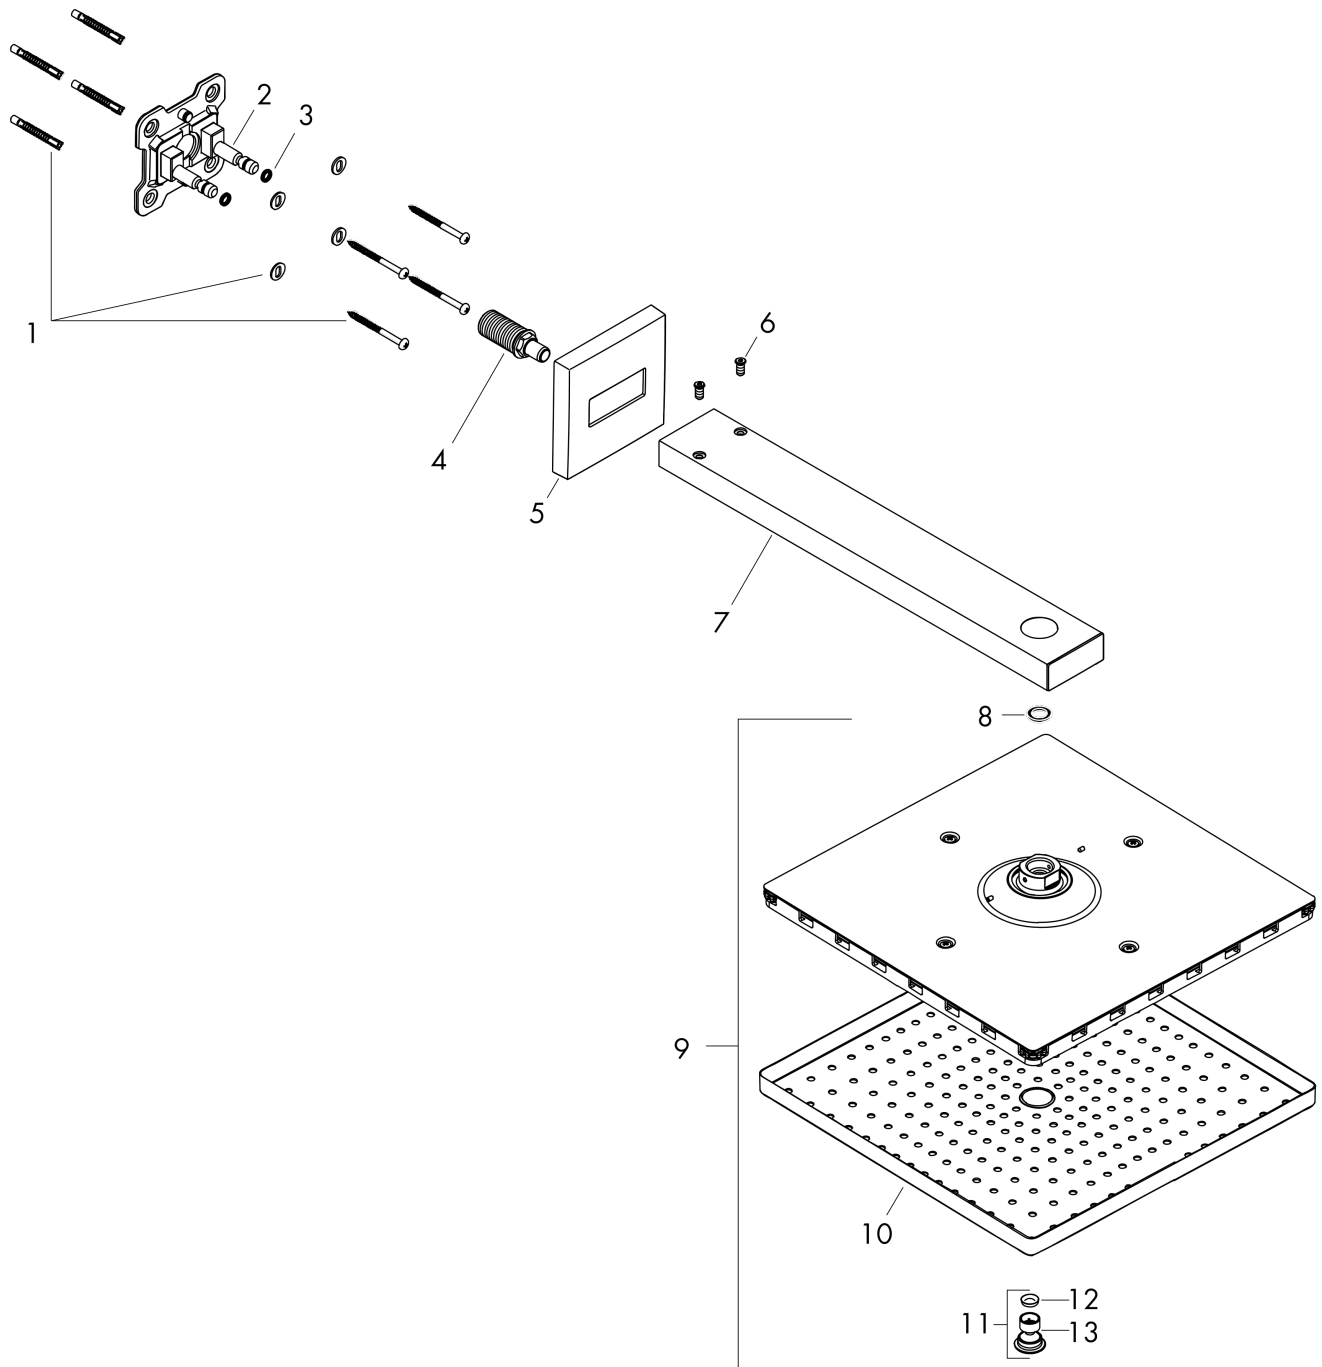

Raindance E**Główka prysznicowa 300 1jet z ramieniem prysznicowym**

Wykonczenie : biały matowy Nr art. : 26238700

**Opis****Cechy**

- w składzie: główka prysznicowa, ramię prysznicowe
- wielkość główki: 300 x 300 mm
- strumień: RainAir
- przegub kulowy: główka z regulacją kąta
- materiał: metal
- długość ramienia 390 mm
- przepływ max. przy 3 bar: 17 l/min
- przepływ RainAir (przy 3 bar): 17 l/min
- możliwość demontażu do czyszczenia
- montaż: ścienny
- przyłącze G 1/2
- może współpracować z przepływowymi podgrzewaczami wody

Q = l/min 0 3 6 9 12 15 18 21 24 27 30
Q = l/sec 0 0,1 0,2 0,3 0,4 0,5

Wartości zużycia zostały zmierzone w praktyczny sposób za pomocą przynależnej armatury (termostat/mieszalnik/zawór podtynkowy).

Raindance E
Głowica prysznicowa 300 1jet z ramieniem prysznicowym
 Wykonczenie : biały matowy Nr art. : 26238700

Rysunek eksplozyjny

Rok produkcji: >11/19

Raindance E**Głowica prysznicowa 300 1jet z ramieniem prysznicowym**Wykonczenie : **biały matowy** Nr art. : **26238700****Lista części zamiennych**

Rok produkcji: >11/19

Poz.	Opis	Nr art.	PC	PU
1	Zestaw montażowy	96179000	-	1
2	Uszczelka ścienna	93441000	-	1
3	O-Ring 6x2	98458000	-	1
4	Nypel	93416000	-	1
5	Rozeta ozdobna	93126700	-	1
6	Śruba	93431000	-	1
7	Ramię prysznic	93221700	-	1
8	Uszczelka	98058000	-	1
9	Głowica górna	93230700	-	1
10	Tarcza strumieniowa	94580700	-	1
11	Dysza powietrza	93127700	-	1
12	Filtr	93128000	-	1
13	O-Ring 15x2	98163000	-	1