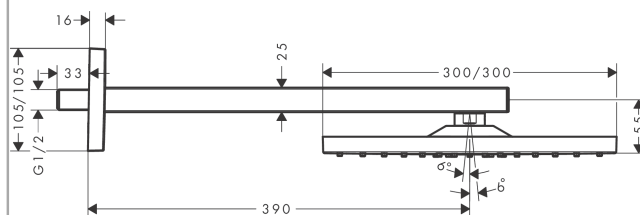

Raindance E**Główka prysznicowa 300 1jet z ramieniem prysznicowym**

Wykonczenie : biały matowy Nr art. : 26238700

**Opis****Cechy**

- w składzie: główka prysznicowa, ramię prysznicowe
- wielkość główki: 300 x 300 mm
- strumień: RainAir
- przegub kulowy: główka z regulacją kąta
- materiał: metal
- długość ramienia 390 mm
- przepływ max. przy 3 bar: 17 l/min
- przepływ RainAir (przy 3 bar): 17 l/min
- możliwość demontażu do czyszczenia
- montaż: ścienny
- przyłącze G 1/2
- może współpracować z przepływowymi podgrzewaczami wody

Szczegóły produktu

Cena bez VAT

3.747,00 PLN

Technologia**Nagrody za design**

reddot winner 2020

reddot winner 2021

Zdjęcie produktu**Rysunek wymiarowy**

Raindance E**Głowica prysznicowa 300 1jet z ramieniem prysznicowym**Wykonczenie : **biały matowy** Nr art. : **26238700****Diagram przepływu**

Q = l/min 0 3 6 9 12 15 18 21 24 27 30
Q = l/sec 0 0,1 0,2 0,3 0,4 0,5

Wartości zużycia zostały zmierzone w praktyczny sposób za pomocą przynależnej armatury (termostat/mieszalnik/zawór podtynkowy).

Raindance E
Głowica prysznicowa 300 1jet z ramieniem prysznicowym
 Wykonczenie : biały matowy Nr art. : 26238700