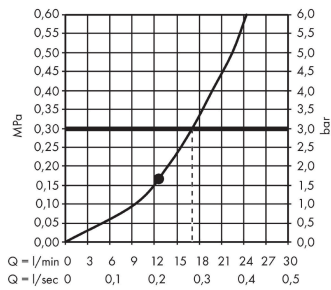

Raindance E**Główka prysznicowa 300 1jet z ramieniem prysznicowym**

Wykonczenie : czarny matowy Nr art. : 26238670

**Opis****Cechy**

- w składzie: główka prysznicowa, ramię prysznicowe
- wielkość główki: 300 x 300 mm
- strumień: RainAir
- przegub kulowy: główka z regulacją kąta
- materiał: metal
- długość ramienia 390 mm
- przepływ max. przy 3 bar: 17 l/min
- przepływ RainAir (przy 3 bar): 17 l/min
- możliwość demontażu do czyszczenia
- montaż: ścienny
- przyłącze G 1/2
- może współpracować z przepływowymi podgrzewaczami wody

Szczegóły produktu

Cena bez VAT

3.747,00 PLN

Technologia**Nagrody za design**

reddot winner 2020

reddot winner 2021

Zdjęcie produktu**Rysunek wymiarowy**

Raindance E**Głowica prysznicowa 300 1jet z ramieniem prysznicowym**

Wykonczenie : czarny matowy Nr art. : 26238670

**Diagram przepływu**

Q = l/min 0 3 6 9 12 15 18 21 24 27 30
 Q = l/sec 0 0,1 0,2 0,3 0,4 0,5

Wartości zużycia zostały zmierzone w praktyczny sposób za pomocą przynależnej armatury (termostat/mieszalnik/zawór podtynkowy).