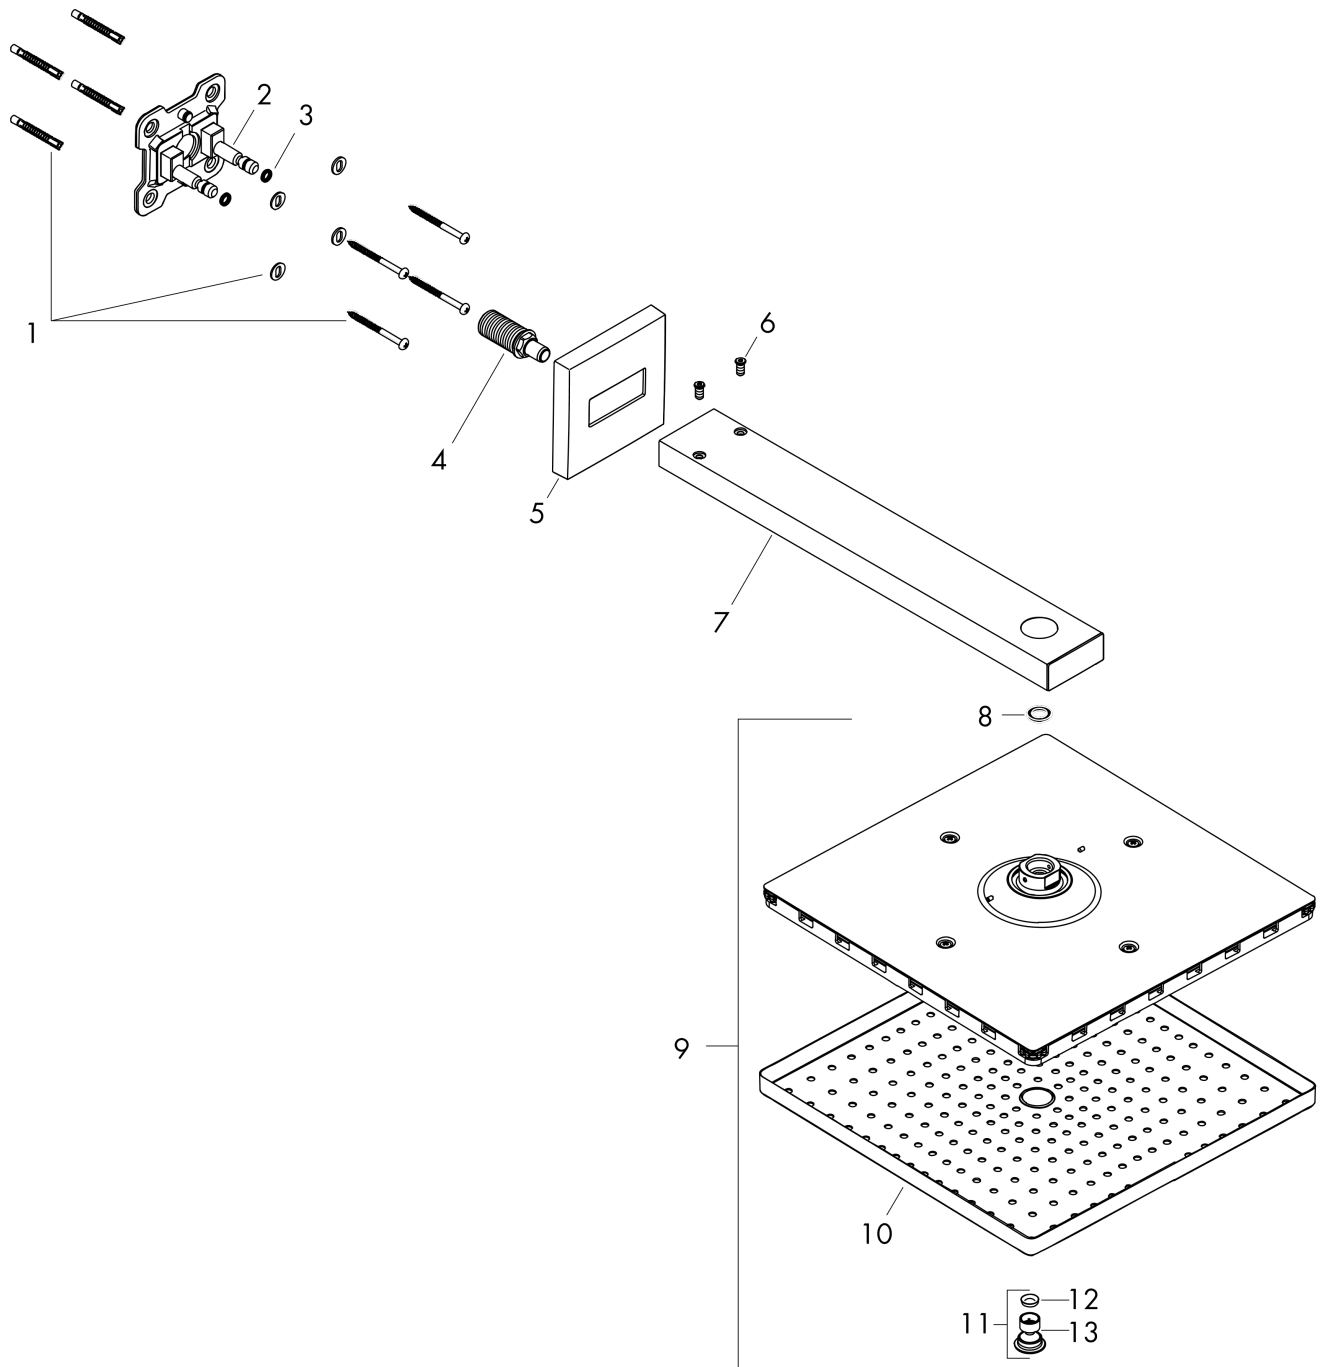

Raindance E**Główka prysznicowa 300 1jet z ramieniem prysznicowym**

Wykonczenie : czarny matowy Nr art. : 26238670

**Opis****Cechy**

- w składzie: główka prysznicowa, ramię prysznicowe
- wielkość główki: 300 x 300 mm
- strumień: RainAir
- przegub kulowy: główka z regulacją kąta
- materiał: metal
- długość ramienia 390 mm
- przepływ max. przy 3 bar: 17 l/min
- przepływ RainAir (przy 3 bar): 17 l/min
- możliwość demontażu do czyszczenia
- montaż: ścienny
- przyłącze G 1/2
- może współpracować z przepływowymi podgrzewaczami wody

Wykonczenie : czarny matowy Nr art. : 26238670

**Diagram przepływu**

Q = l/min 0 3 6 9 12 15 18 21 24 27 30
 Q = l/sec 0 0,1 0,2 0,3 0,4 0,5

Wartości zużycia zostały zmierzone w praktyczny sposób za pomocą przynależnej armatury (termostat/mieszalnik/zawór podtynkowy).

Raindance E
Głowica prysznicowa 300 1jet z ramieniem prysznicowym
 Wykonczenie : czarny matowy Nr art. : 26238670

Rysunek eksplozyjny

Rok produkcji: >07/19

Raindance E**Głowica prysznicowa 300 1jet z ramieniem prysznicowym**

Wykonczenie : czarny matowy Nr art. : 26238670

**Lista części zamiennych**

Rok produkcji: >07/19

Poz.	Opis	Nr art.	PC	PU
1	Zestaw montażowy	96179000	-	1
2	Uszczelka ścienna	93441000	-	1
3	O-Ring 6x2	98458000	-	1
4	Nypel	93416000	-	1
5	Rozeta ozdobna	93126670	-	1
6	Śruba	93431000	-	1
7	Ramię prysznic	93221670	-	1
8	Uszczelka	98058000	-	1
9	Głowica górna	93230670	-	1
10	Tarcza strumieniowa	94580670	-	1
11	Dysza powietrza	93127670	-	1
12	Filtr	93128000	-	1
13	O-Ring 15x2	98163000	-	1