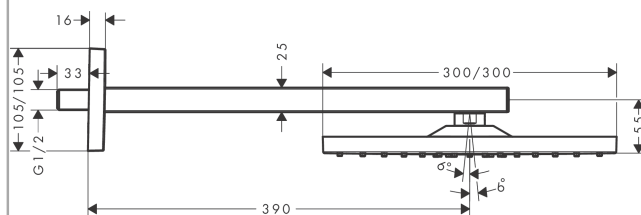

Raindance E**Główka prysznicowa 300 1jet z ramieniem prysznicowym**

Wykonczenie : czarny matowy Nr art. : 26238670

**Opis****Cechy**

- w składzie: główka prysznicowa, ramię prysznicowe
- wielkość główki: 300 x 300 mm
- strumień: RainAir
- przegub kulowy: główka z regulacją kąta
- materiał: metal
- długość ramienia 390 mm
- przepływ max. przy 3 bar: 17 l/min
- przepływ RainAir (przy 3 bar): 17 l/min
- możliwość demontażu do czyszczenia
- montaż: ścienny
- przyłącze G 1/2
- może współpracować z przepływowymi podgrzewaczami wody

Szczegóły produktu

Cena bez VAT

3.747,00 PLN

Technologia**Nagrody za design**

reddot winner 2020

reddot winner 2021

Zdjęcie produktu**Rysunek wymiarowy**

Raindance E**Głowica prysznicowa 300 1jet z ramieniem prysznicowym**

Wykonczenie : czarny matowy Nr art. : 26238670

**Diagram przepływu**

Q = l/min 0 3 6 9 12 15 18 21 24 27 30
 Q = l/sec 0 0,1 0,2 0,3 0,4 0,5

Wartości zużycia zostały zmierzone w praktyczny sposób za pomocą przynależnej armatury (termostat/mieszalnik/zawór podtynkowy).