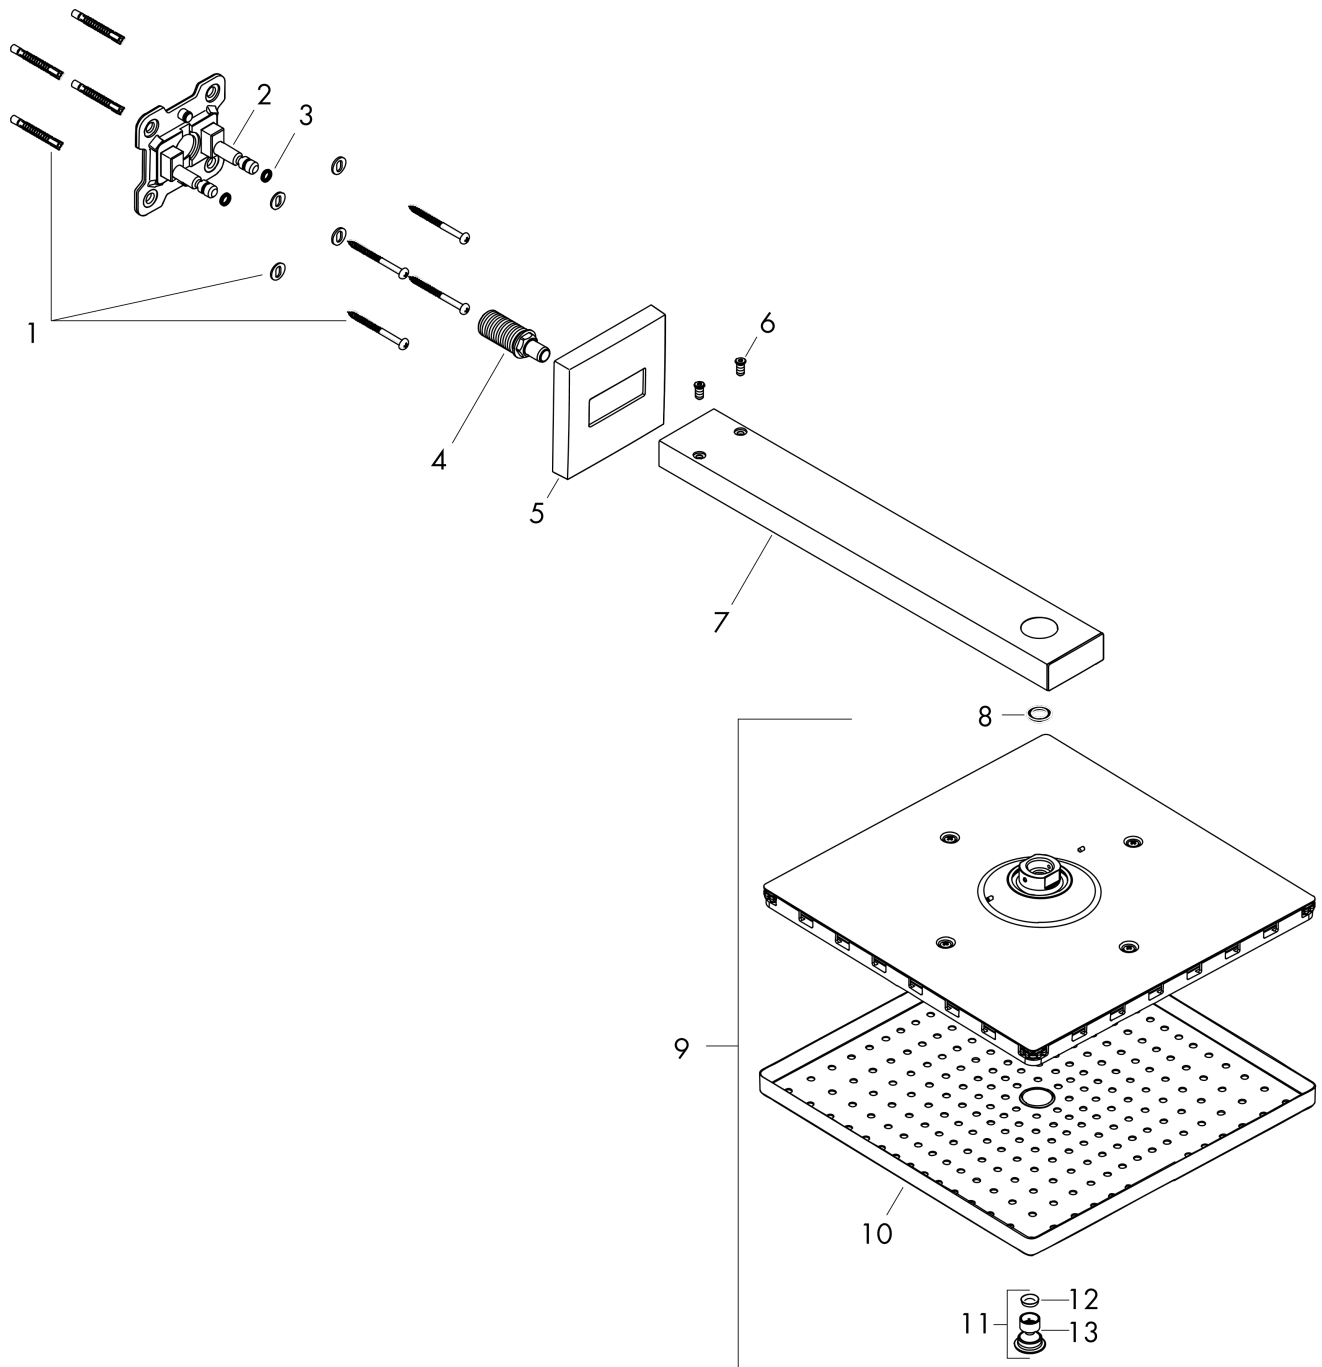

Raindance E**Główka prysznicowa 300 1jet z ramieniem prysznicowym**

Wykonczenie : czarny chrom szczotkowany Nr art. : 26238340

**Opis****Cechy**

- w składzie: główka prysznicowa, ramię prysznicowe
- wielkość główki: 300 x 300 mm
- strumień: RainAir
- przegub kulowy: główka z regulacją kąta
- materiał: metal
- długość ramienia 390 mm
- przepływ max. przy 3 bar: 17 l/min
- przepływ RainAir (przy 3 bar): 17 l/min
- możliwość demontażu do czyszczenia
- montaż: ścienny
- przyłącze G 1/2

Raindance E

Głowica prysznicowa 300 1jet z ramieniem prysznicowym

Wykonczenie : czarny chrom szczotkowany Nr art. : 26238340

Rysunek eksplozyjny

Rok produkcji: >11/19

Raindance E**Głowica prysznicowa 300 1jet z ramieniem prysznicowym**

Wykonczenie : czarny chrom szczotkowany Nr art. : 26238340

**Lista części zamiennych**

Rok produkcji: >11/19

Poz.	Opis	Nr art.	PC	PU
1	Zestaw montażowy	96179000	-	1
2	Uszczelka ścienna	93441000	-	1
3	O-Ring 6x2	98458000	-	1
4	Nypel	93416000	-	1
5	Rozeta ozdobna	93126340	-	1
6	Śruba	93431000	-	1
7	Ramię prysznic	93221340	-	1
8	Uszczelka	98058000	-	1
9	Głowica górna	93230340	-	1
10	Tarcza strumieniowa	94580340	-	1
11	Dysza powietrza	93127340	-	1
12	Filtr	93128000	-	1
13	O-Ring 15x2	98163000	-	1