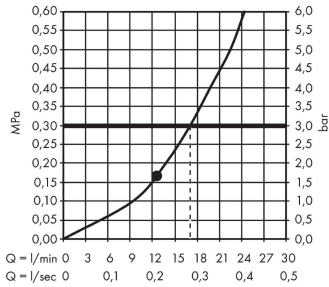

Raindance E**Główka prysznicowa 300 1jet z ramieniem prysznicowym**

Wykonczenie : czarny chrom szczotkowany Nr art. : 26238340

**Opis****Cechy**

- w składzie: główka prysznicowa, ramię prysznicowe
- wielkość główki: 300 x 300 mm
- strumień: RainAir
- przegub kulowy: główka z regulacją kąta
- materiał: metal
- długość ramienia 390 mm
- przepływ max. przy 3 bar: 17 l/min
- przepływ RainAir (przy 3 bar): 17 l/min
- możliwość demontażu do czyszczenia
- montaż: ścienny
- przyłącze G 1/2

Szczegóły produktu

Cena bez VAT

3.747,00 PLN

Technologia**Nagrody za design**

reddot winner 2020

reddot winner 2021

Zdjęcie produktu**Rysunek wymiarowy**

Raindance E**Głowica prysznicowa 300 1jet z ramieniem prysznicowym**

Wykonczenie : czarny chrom szczotkowany Nr art. : 26238340

**Diagram przepływu**

Q = l/min 0 3 6 9 12 15 18 21 24 27 30
Q = l/sec 0 0,1 0,2 0,3 0,4 0,5

Wartości zużycia zostały zmierzone w praktyczny sposób za pomocą przynależnej armatury (termostat/mieszalnik/zawór podtynkowy).