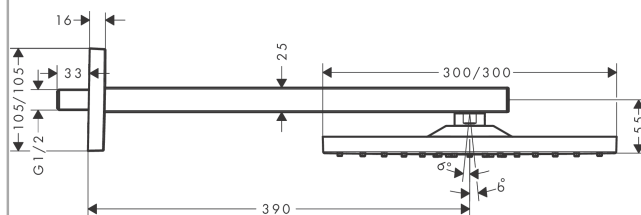

Raindance E**Główka prysznicowa 300 1jet z ramieniem prysznicowym**

Wykonczenie : czarny chrom szczotkowany Nr art. : 26238340

**Opis****Cechy**

- w składzie: główka prysznicowa, ramię prysznicowe
- wielkość główki: 300 x 300 mm
- strumień: RainAir
- przegub kulowy: główka z regulacją kąta
- materiał: metal
- długość ramienia 390 mm
- przepływ max. przy 3 bar: 17 l/min
- przepływ RainAir (przy 3 bar): 17 l/min
- możliwość demontażu do czyszczenia
- montaż: ścienny
- przyłącze G 1/2

Szczegóły produktu

Cena bez VAT

3.747,00 PLN

Technologia**Nagrody za design**

reddot winner 2020

reddot winner 2021

Zdjęcie produktu**Rysunek wymiarowy**

Raindance E**Głowica prysznicowa 300 1jet z ramieniem prysznicowym**

Wykonczenie : czarny chrom szczotkowany Nr art. : 26238340

**Diagram przepływu**

Q = l/min 0 3 6 9 12 15 18 21 24 27 30
Q = l/sec 0 0,1 0,2 0,3 0,4 0,5

Wartości zużycia zostały zmierzone w praktyczny sposób za pomocą przynależnej armatury (termostat/mieszalnik/zawór podtynkowy).