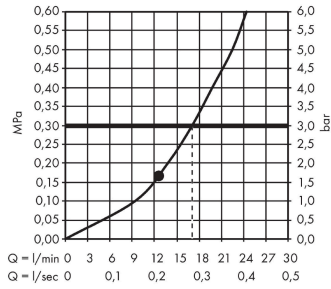

Raindance E**Głowica prysznicowa 300 1jet z ramieniem prysznicowym**Wykonczenie : **brąz szczotkowany** Nr art. : **26238140****Diagram przepływu**

Q = l/min 0 3 6 9 12 15 18 21 24 27 30
 Q = l/sec 0 0,1 0,2 0,3 0,4 0,5