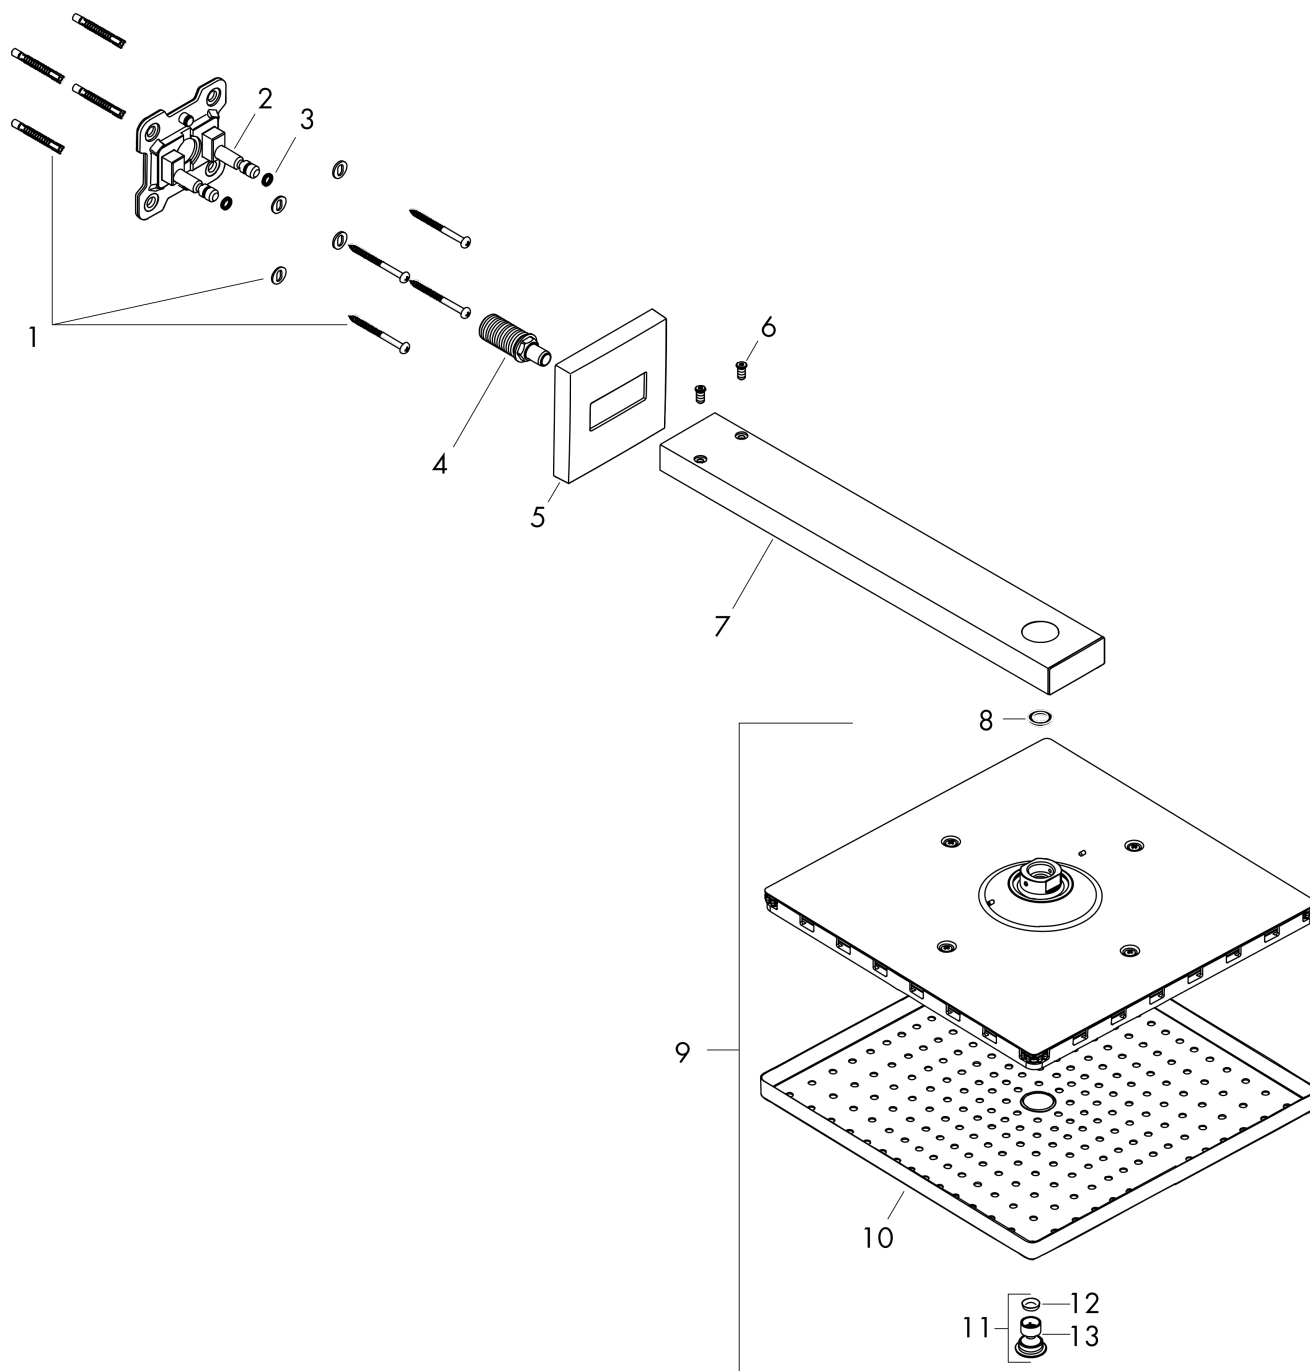

Raindance E**Głowica prysznicowa 300 1jet z ramieniem prysznicowym**Wykonczenie : **brąz szczotkowany** Nr art. : **26238140****Diagram przepływu**

Q = l/min 0 3 6 9 12 15 18 21 24 27 30
 Q = l/sec 0 0,1 0,2 0,3 0,4 0,5

Wartości zużycia zostały zmierzone w praktyczny sposób za pomocą przynależnej armatury (termostat/mieszalnik/zawór podtynkowy).

Raindance E
Głowica prysznicowa 300 1jet z ramieniem prysznicowym
 Wykonczenie : brąz szczotkowany Nr art. : 26238140

Rysunek eksplozyjny

Rok produkcji: >07/19

Raindance E**Głowica prysznicowa 300 1jet z ramieniem prysznicowym**Wykonczenie : **brąz szczotkowany** Nr art. : **26238140****Lista części zamiennych**

Rok produkcji: >07/19

Poz.	Opis	Nr art.	PC	PU
1	Zestaw montażowy	96179000	-	1
2	Uszczelka ścienna	93441000	-	1
3	O-Ring 6x2	98458000	-	1
4	Nypel	93416000	-	1
5	Rozeta ozdobna	93126140	-	1
6	Śruba	93431000	-	1
7	Ramię prysznic	93221140	-	1
8	Uszczelka	98058000	-	1
9	Głowica górna	93230140	-	1
10	Tarcza strumieniowa	94580140	-	1
11	Dysza powietrza	93127140	-	1
12	Filtr	93128000	-	1
13	O-Ring 15x2	98163000	-	1