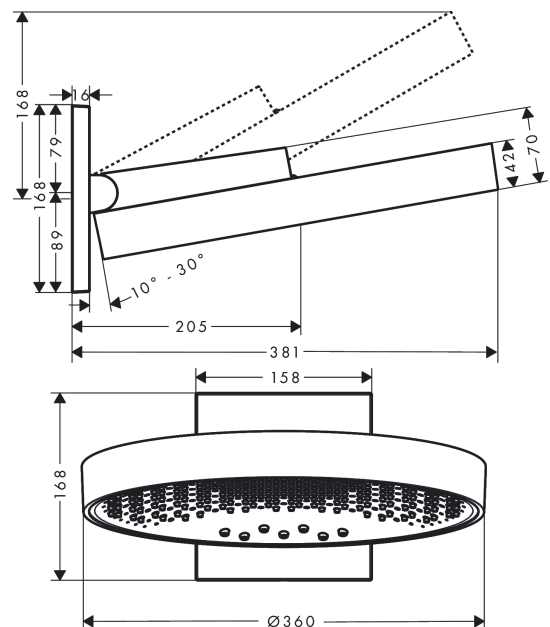

Rysunek wymiarowy