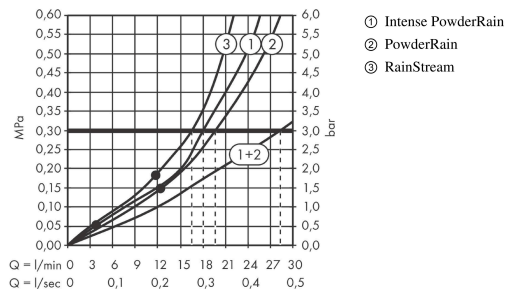

Rainfinity

Głowica prysznicowa 360 3jet ścienna

Wykonczenie : złoty optyczny polerowany

Nr art. : 26234990

Diagram przepływu

Wartości zużycia zostały zmierzone w praktyczny sposób za pomocą przynależnej armatury (termostat/mieszalnik/zawór podtynkowy).