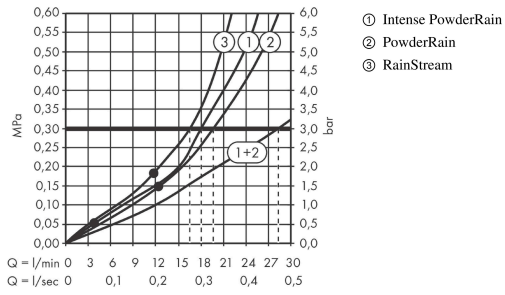

Rainfinity

Głowica prysznicowa 360 3jet ścienna

Wykonczenie : czarny matowy Nr art. : 26234670

Diagram przepływu

Wartości zużycia zostały zmierzone w praktyczny sposób za pomocą przynależnej armatury (termostat/mieszalnik/zawór podtynkowy).