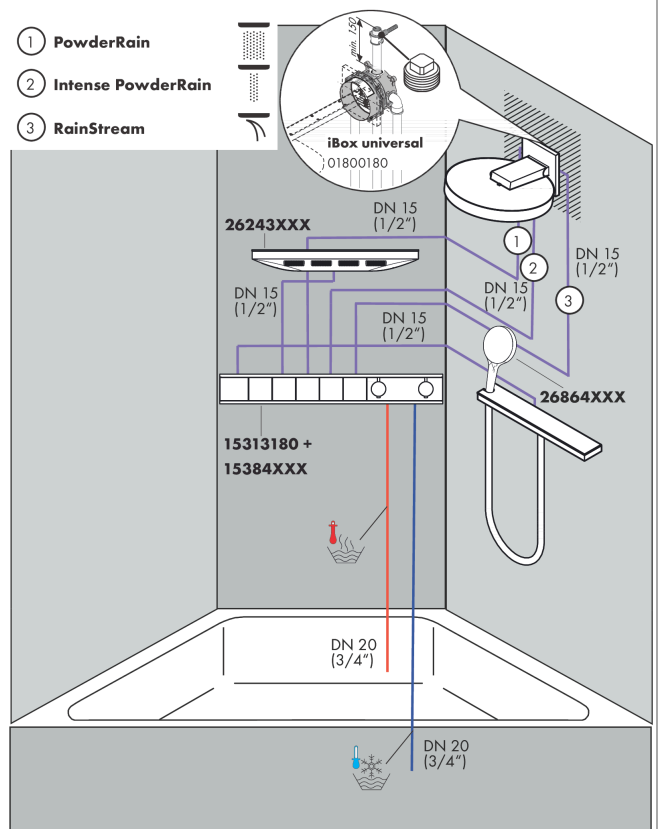

Rainfinity

Główka prysznicowa 360 3jet ścienna

Wykonczenie : czarny matowy Nr art. : 26234670

Przykład montażu

Rainfinity 360 3jet
26234XXX

Rainfinity 250 3jet
26232XXX