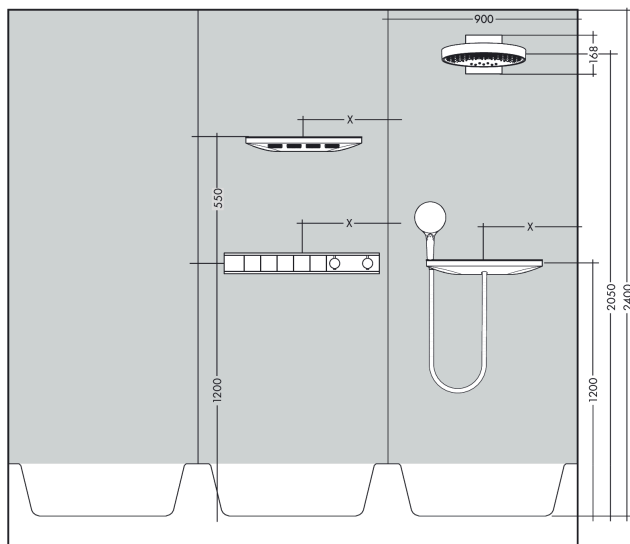

Rainfinity

Główka prysznicowa 360 3jet ścienna

Wykonczenie : czarny matowy Nr art. : 26234670

Przykład montażu

Rainfinity 360 3jet
26234XXX

Rainfinity 250 3jet
26232XXX