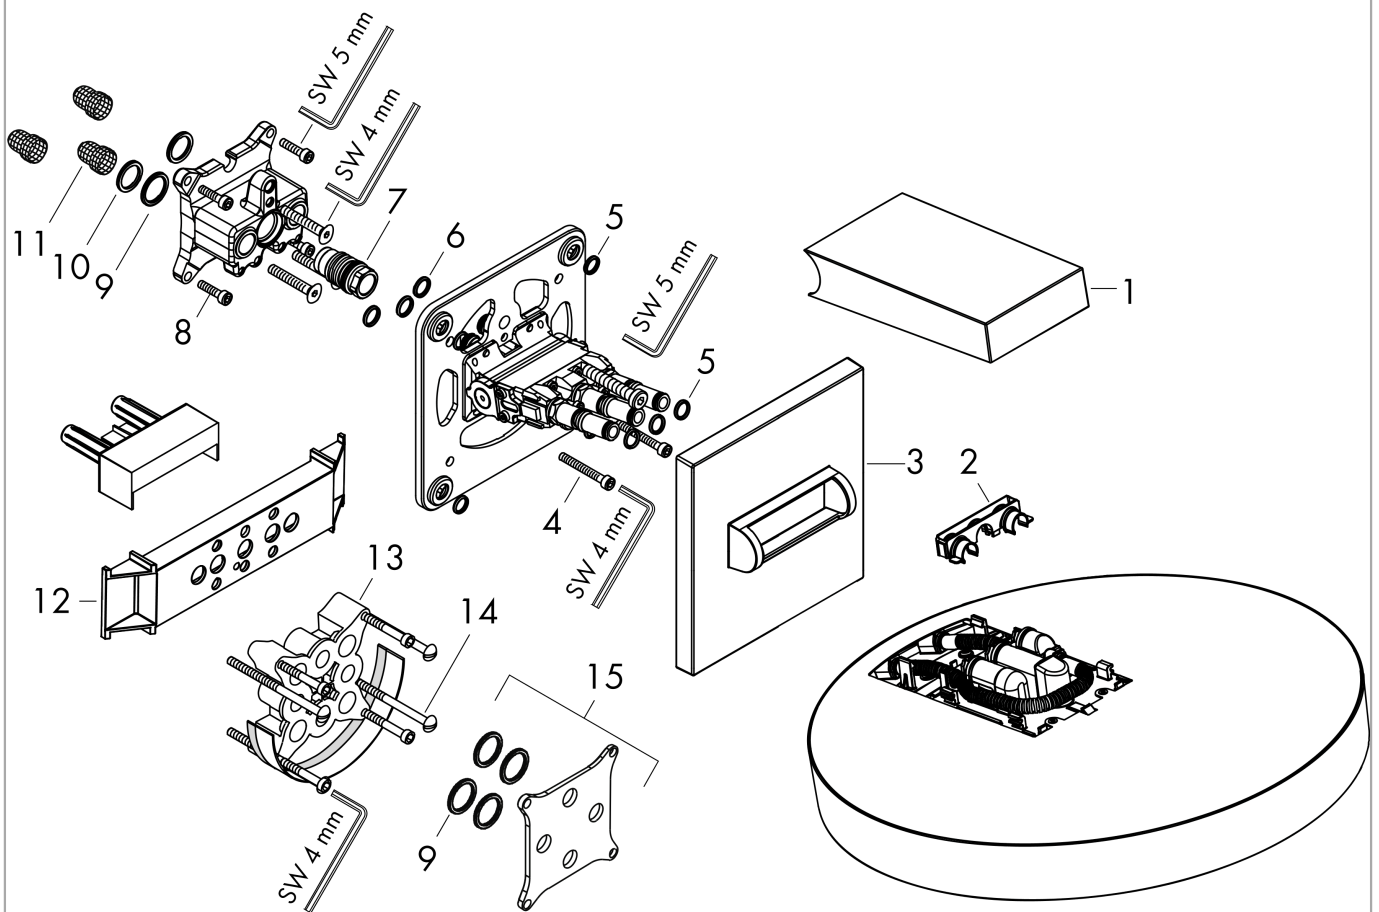

Rainfinity**Główka prysznicowa 360 3jet ścienna**

Wykonczenie : czarny matowy Nr art. : 26234670

**Opis****Cechy**

- w składzie: główka prysznicowa, przyłącze ścienne
- wielkość główki: 360 mm
- strumień: PowderRain, Intense PowderRain, RainStream
- zasięg: 381 mm
- środkowa tarcza strumieniowa: 205 mm
- rama: metal
- materiał: aluminium
- powierzchnia tarczy strumieniowej: grafit
- główkę prysznicową można odchylać w pionie w zakresie 10-30 °
- przepływ max. przy 3 bar: 28,1 l/min
- przepływ PowderRain (przy 3 bar): 20 l/min
- przepływ strumienia Intense PowderRain (przy 3 bar): 18 l/min
- przepływ RainStream (przy 3 bar): 16 l/min
- minimalny punkt funkcyjny do prawidłowego działania w l/min: 12,2 l/min
- obsługa trzech stref za pomocą trzech zaworów lub modułu z termostatem i trzema odejściami
- możliwość demontażu główki do czyszczenia
- montaż: iBox universal
- nie może współpracować z przepływowymi podgrzewaczami wody

Przykład montażu

Rainfinity 360 3jet
26234XXX

Rainfinity 250 3jet
26232XXX

Rainfinity

Głowica prysznicowa 360 3jet ścienna

Wykonczenie : czarny matowy Nr art. : 26234670

Rysunek eksplozyjny

Rok produkcji: >01/21

Rainfinity**Głowica prysznicowa 360 3jet ścienna**

Wykonczenie : czarny matowy Nr art. : 26234670

**Lista części zamiennych**

Rok produkcji: >01/21

Poz.	Opis	Nr art.	PC	PU
1	Ostona	93524670	-	1
2	Klamry	93525000	-	1
3	Rozeta	93523670	-	1
4	Śruba imbusowa M5x40	97673000	-	1
5	O-Ring 9x2	98119000	-	1
6	O-Ring 10x2	98170000	-	1
7	O-Ring 17x2	98199000	-	1
8	Zestaw śrub	96525000	-	1
9	O-Ring 18x2	98181000	-	1
10	O-Ring 16x2	98133000	-	1
11	Filtr	98513000	-	1
12	pomoc montażowa	92540000	-	1
13	Przedłużka 25 mm	13595000	-	1
14	Zestaw śrub mocujących	97747000	-	1
15	Zestaw kompensacyjny 1°	95521000	-	1