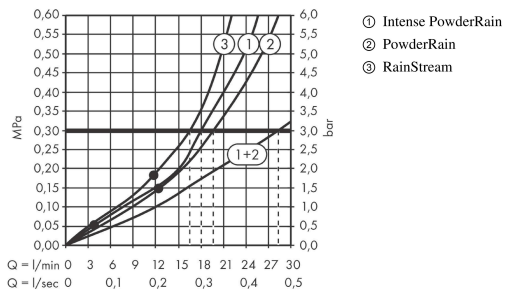

Rainfinity

Głowica prysznicowa 360 3jet ścienna

Wykonczenie : brąz szczotkowany Nr art. : 26234140

Diagram przepływu

Wartości zużycia zostały zmierzone w praktyczny sposób za pomocą przynależnej armatury (termostat/mieszalnik/zawór podtynkowy).