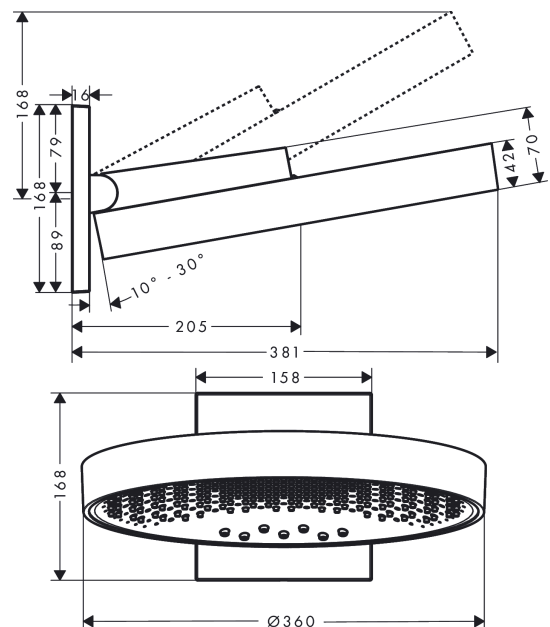

Rainfinity**Głowica prysznicowa 360 3jet ścienna**

Wykonczenie : brąz szczotkowany Nr art. : 26234140

**Opis****Cechy**

- w składzie: głowica prysznicowa, przyłącze ścienne
- wielkość głowki: 360 mm
- strumień: PowderRain, Intense PowderRain, RainStream
- zasięg: 381 mm
- środkowa tarcza strumieniowa: 205 mm
- rama: metal
- materiał: aluminium
- powierzchnia tarczy strumieniowej: grafit
- głowicę prysznicową można odchylać w pionie w zakresie 10-30 °
- przepływ max. przy 3 bar: 28,1 l/min
- przepływ PowderRain (przy 3 bar): 20 l/min
- przepływ strumienia Intense PowderRain (przy 3 bar): 18 l/min
- przepływ RainStream (przy 3 bar): 16 l/min
- minimalny punkt funkcyjny do prawidłowego działania w l/min: 12,2 l/min
- obsługa trzech stref za pomocą trzech zaworów lub modułu z termostatem i trzema odejściami
- możliwość demontażu głowicy do czyszczenia
- montaż: iBox universal
- nie może współpracować z przepływowymi podgrzewaczami wody

Szczegóły produktu

Cena bez VAT

7.711,00 PLN

Technologia**Nagrody za design**reddot award 2019
best of the best**Zdjęcie produktu****Rysunek wymiarowy**

Rainfinity

Głowica prysznicowa 360 3jet ścienna

Wykonczenie : brąz szczotkowany Nr art. : 26234140

Diagram przepływu

Wartości zużycia zostały zmierzone w praktyczny sposób za pomocą przynależnej armatury (termostat/mieszalnik/zawór podtynkowy).

Rainfinity

Głowica prysznicowa 360 3jet ścienna

Wykonczenie : brąz szczotkowany Nr art. : 26234140