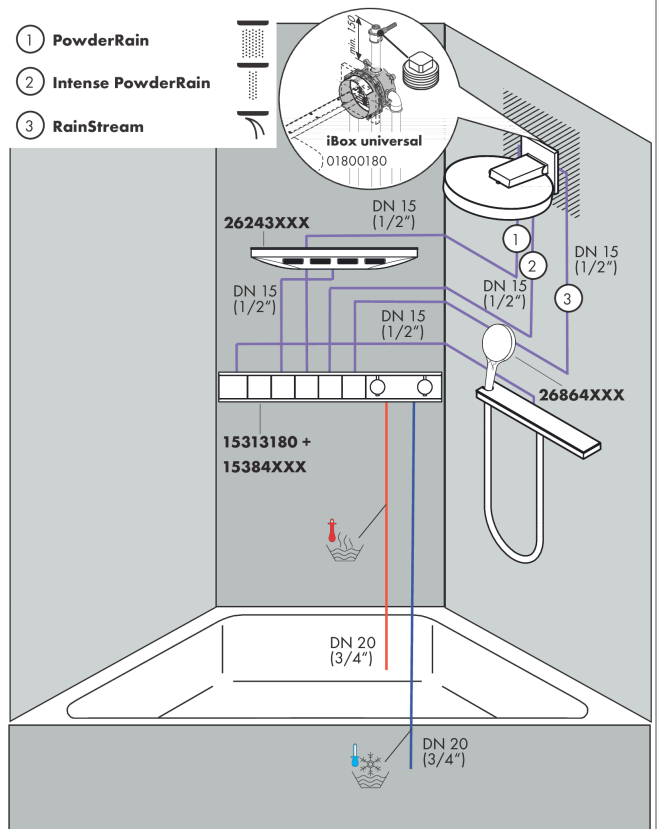

Rainfinity

Głowica prysznicowa 360 3jet ścienna

Wykonczenie : biały matowy Nr art. : 26234700

Przykład montażu

Rainfinity 360 3jet
26234XXX

Rainfinity 250 3jet
26232XXX