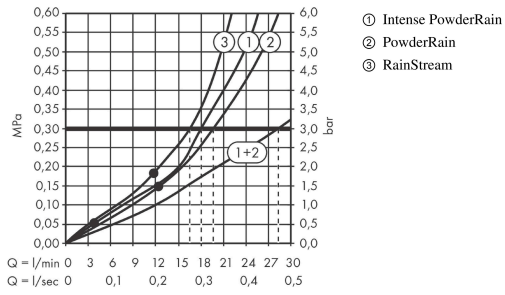

Rainfinity

Głowica prysznicowa 360 3jet ścienna

Wykonczenie : biały matowy Nr art. : 26234700

Diagram przepływu

Wartości zużycia zostały zmierzone w praktyczny sposób za pomocą przynależnej armatury (termostat/mieszalnik/zawór podtynkowy).