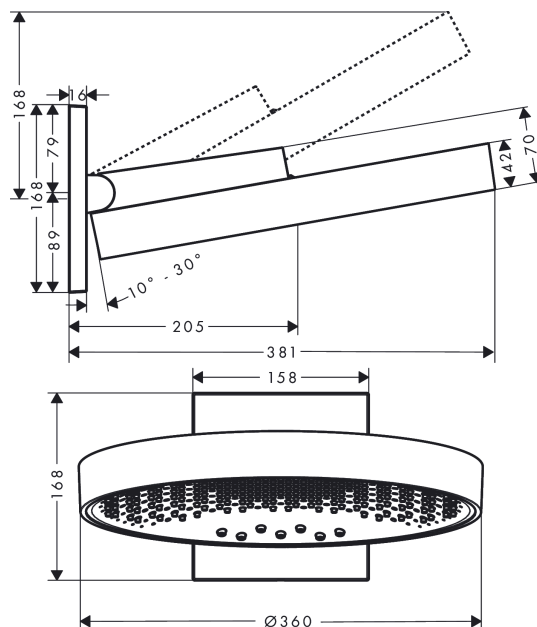

Rainfinity**Głowica prysznicowa 360 3jet ścienna**

Wykonczenie : biały matowy Nr art. : 26234700

**Opis****Cechy**

- w składzie: głowica prysznicowa, przyłącze ścienne
- wielkość głowki: 360 mm
- strumień: PowderRain, Intense PowderRain, RainStream
- zasięg: 381 mm
- środkowa tarcza strumieniowa: 205 mm
- rama: metal
- materiał: aluminium
- powierzchnia tarczy strumieniowej: grafit
- głowicę prysznicową można odchylać w pionie w zakresie 10-30 °
- przepływ max. przy 3 bar: 28,1 l/min
- przepływ PowderRain (przy 3 bar): 20 l/min
- przepływ strumienia Intense PowderRain (przy 3 bar): 18 l/min
- przepływ RainStream (przy 3 bar): 16 l/min
- minimalny punkt funkcyjny do prawidłowego działania w l/min: 12,2 l/min
- obsługa trzech stref za pomocą trzech zaworów lub modułu z termostatem i trzema odejściami
- możliwość demontażu głowicy do czyszczenia
- montaż: iBox universal
- nie może współpracować z przepływowymi podgrzewaczami wody

Szczegóły produktu

Cena bez VAT

7.711,00 PLN

Technologia**Nagrody za design**reddot award 2019
best of the best**Zdjęcie produktu****Rysunek wymiarowy**

Rainfinity

Głowica prysznicowa 360 3jet ścienna

Wykonczenie : biały matowy Nr art. : 26234700

Diagram przepływu

Wartości zużycia zostały zmierzone w praktyczny sposób za pomocą przynależnej armatury (termostat/mieszalnik/zawór podtynkowy).

Rainfinity

Głowica prysznicowa 360 3jet ścienna

Wykonczenie : biały matowy Nr art. : 26234700