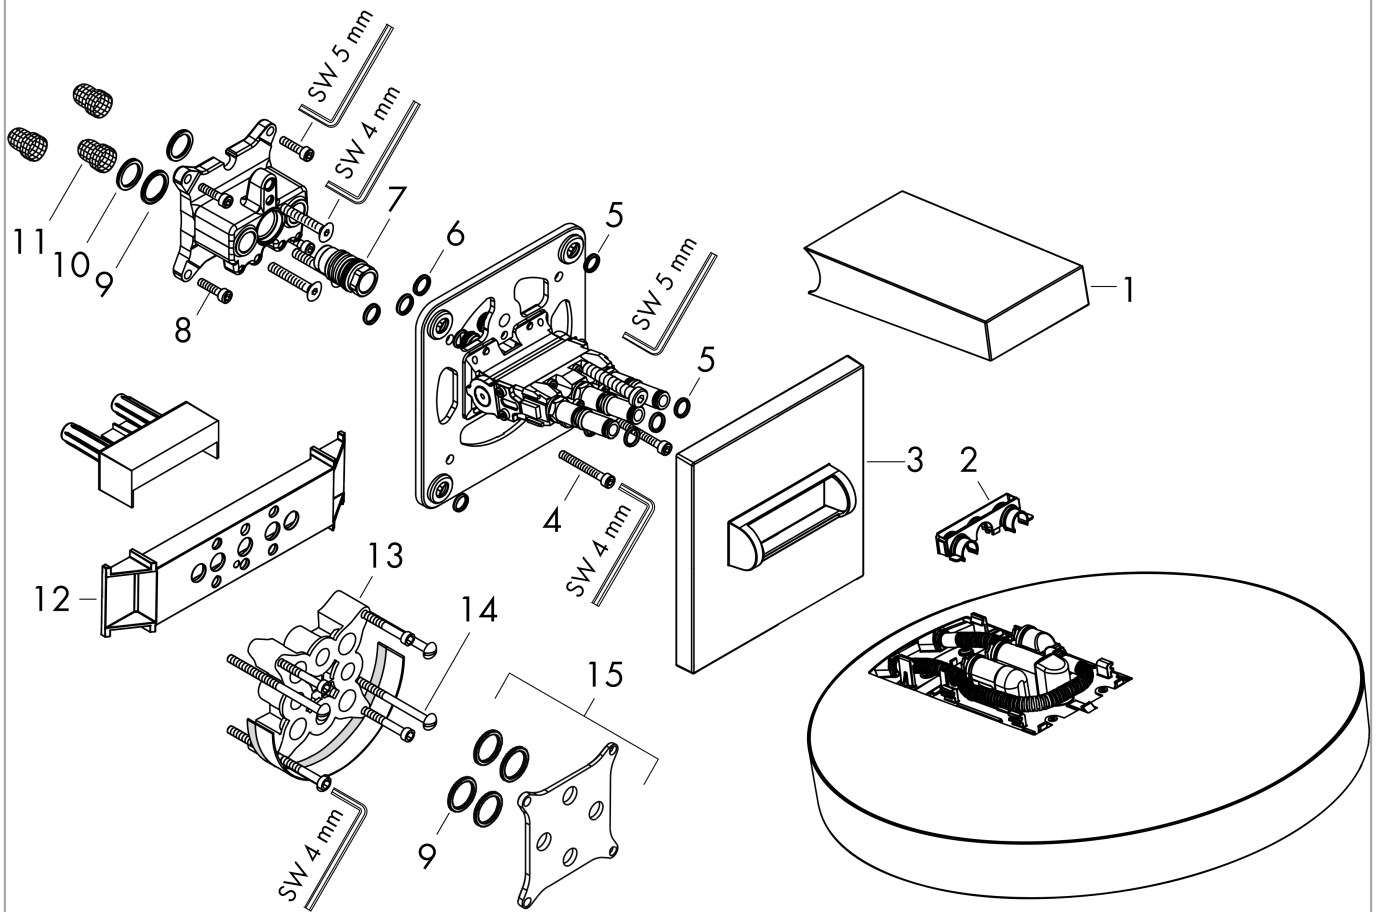

Rainfinity**Głowica prysznicowa 360 3jet ścienna**

Wykonczenie : biały matowy Nr art. : 26234700

**Opis****Cechy**

- w składzie: głowica prysznicowa, przyłącze ścienne
- wielkość głowki: 360 mm
- strumień: PowderRain, Intense PowderRain, RainStream
- zasięg: 381 mm
- środkowa tarcza strumieniowa: 205 mm
- rama: metal
- materiał: aluminium
- powierzchnia tarczy strumieniowej: grafit
- głowicę prysznicową można odchylać w pionie w zakresie 10-30 °
- przepływ max. przy 3 bar: 28,1 l/min
- przepływ PowderRain (przy 3 bar): 20 l/min
- przepływ strumienia Intense PowderRain (przy 3 bar): 18 l/min
- przepływ RainStream (przy 3 bar): 16 l/min
- minimalny punkt funkcyjny do prawidłowego działania w l/min: 12,2 l/min
- obsługa trzech stref za pomocą trzech zaworów lub modułu z termostatem i trzema odejściami
- możliwość demontażu głowicy do czyszczenia
- montaż: iBox universal
- nie może współpracować z przepływowymi podgrzewaczami wody

Przykład montażu

Rainfinity 360 3jet
26234XXX

Rainfinity 250 3jet
26232XXX

Rainfinity

Głowica prysznicowa 360 3jet ścienna

Wykonczenie : biały matowy Nr art. : 26234700

Rysunek eksplozyjny

Rok produkcji: >07/19

Rainfinity**Głowica prysznicowa 360 3jet ścienna**Wykonczenie : **biały matowy** Nr art. : **26234700****Lista części zamiennych**

Rok produkcji: >07/19

Poz.	Opis	Nr art.	PC	PU
1	Ostona	93524700	-	1
2	Klamry	93525000	-	1
3	Śruba imbusowa M5x40	97673000	-	1
4	Rozeta	93523700	-	1
5	O-Ring 9x2	98119000	-	1
6	O-Ring 10x2	98170000	-	1
7	O-Ring 17x2	98199000	-	1
8	Zestaw śrub	96525000	-	1
9	O-Ring 18x2	98181000	-	1
10	O-Ring 16x2	98133000	-	1
11	Filtr	98513000	-	1
12	pomoc montażowa	92540000	-	1
13	Przedłużka 25 mm	13595000	-	1
14	Zestaw śrub mocujących	97747000	-	1
15	Zestaw kopensacyjny 1°	95521000	-	1