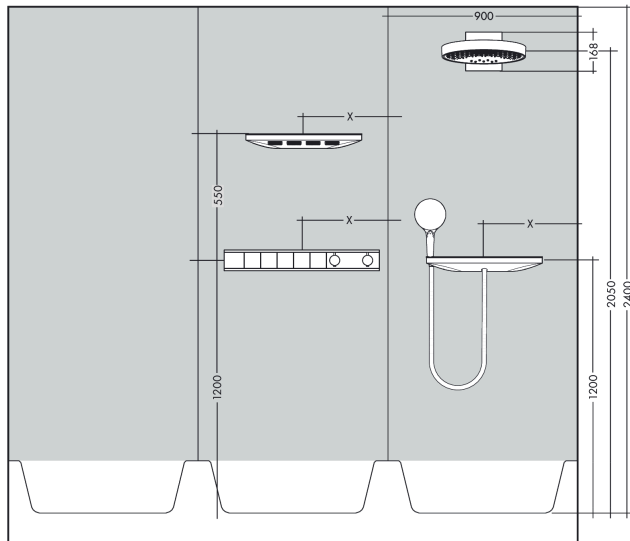

Rainfinity

Głowica prysznicowa 360 3jet ścienna

Wykonczenie : biały matowy Nr art. : 26234700

Przykład montażu

Rainfinity 360 3jet
26234XXX

Rainfinity 250 3jet
26232XXX