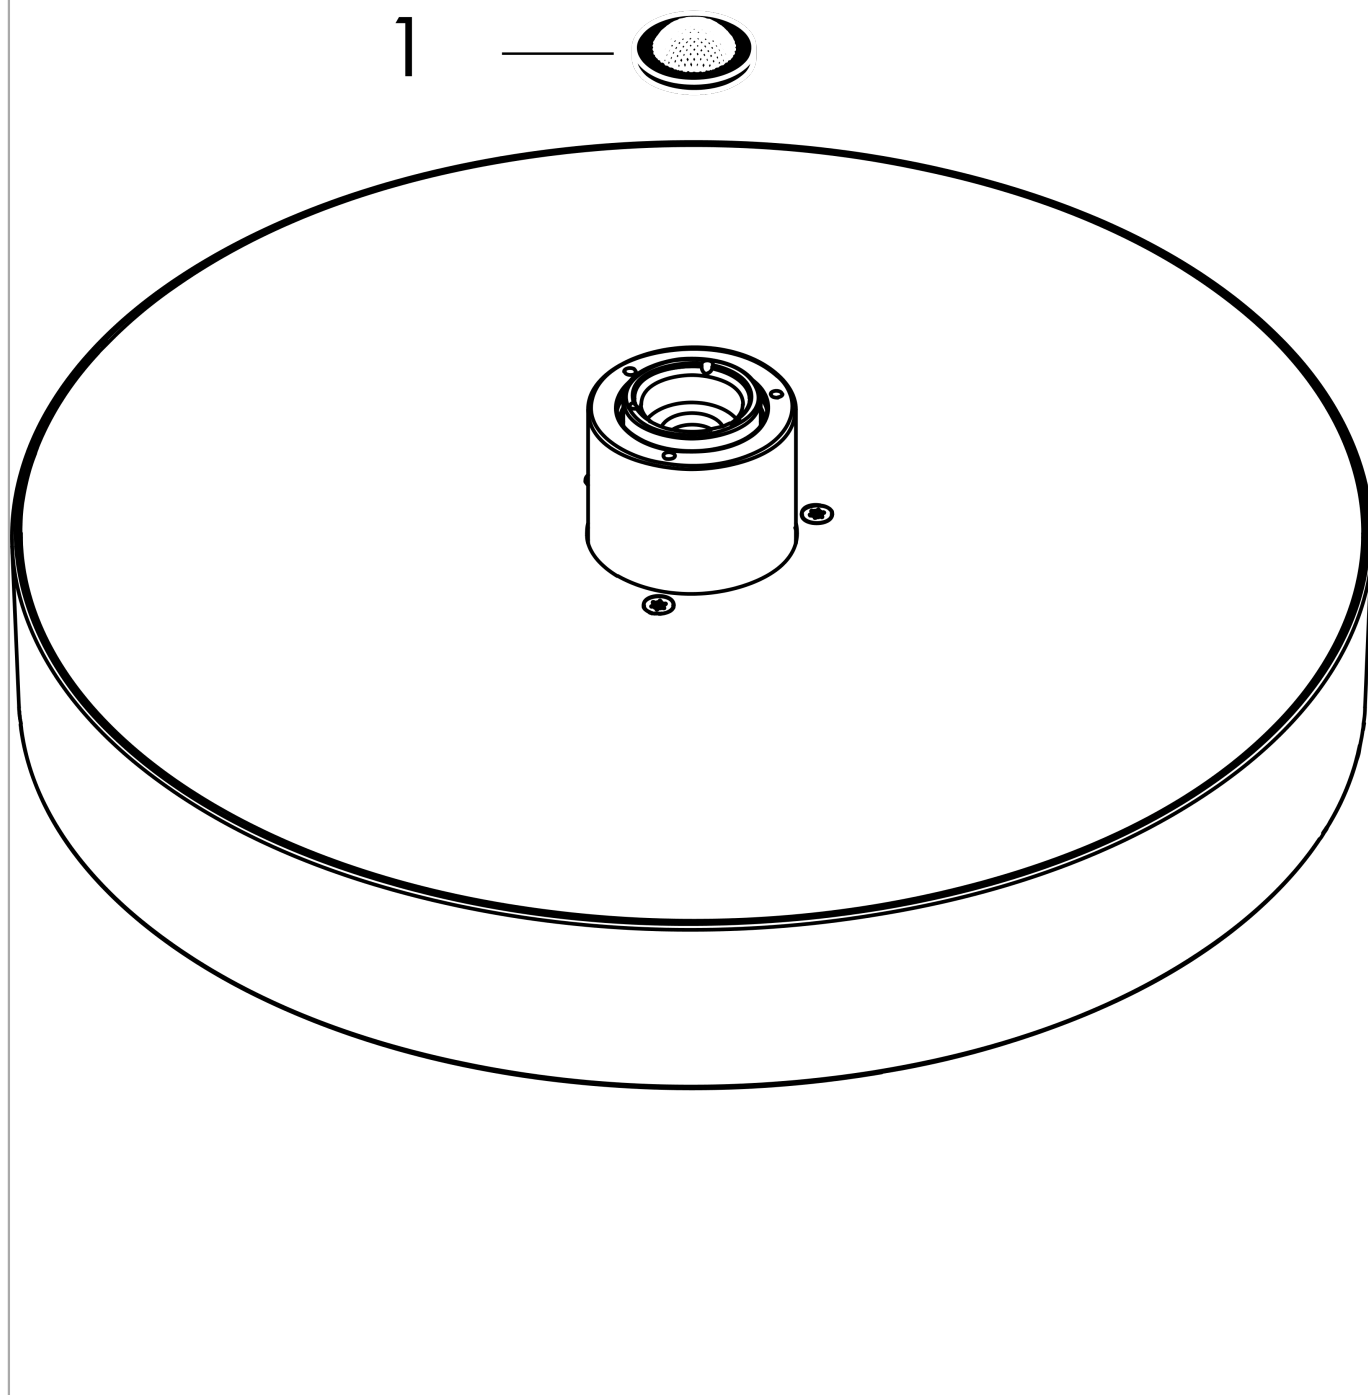

**Rainfinity****Główka prysznicowa 360 1jet**

Wykonczenie : czarny matowy    Nr art. : 26231670

**Opis****Cechy**

- wielkość główki: 360 mm
- strumień: PowderRain
- przegub kulowy: główka z regulacją kąta (2 x 5°)
- rama: metal
- materiał: aluminium
- powierzchnia tarczy strumieniowej: grafit
- przepływ max. przy 3 bar: 20,3 l/min
- przepływ PowderRain (przy 3 bar): 20,3 l/min
- minimalny punkt funkcyjny do prawidłowego działania w l/min: 17,3 l/min
- możliwość demontażu główki do czyszczenia
- montaż: sufit lub ściana
- przyłącze G 1/2
- nie może współpracować z przepływowymi podgrzewaczami wody

## Rainfinity

Głowica prysznicowa 360 1jet

Wykonczenie : czarny matowy

Nr art. : 26231670

Rainfinity

Głowica prysznicowa 360 1jet

Wykonczenie : czarny matowy

Nr art. : 26231670

## Rysunek eksplozyjny

Rok produkcji: &gt;04/21

**Rainfinity****Głowica prysznicowa 360 1jet**Wykonczenie : **czarny matowy** Nr art. : **26231670****Lista części zamiennych**

Rok produkcji: &gt;04/21

<b>Poz.</b>	<b>Opis</b>	<b>Nr art.</b>	<b>PC</b>	<b>PU</b>
1	Uszczelka z filtrem	94246000	-	1