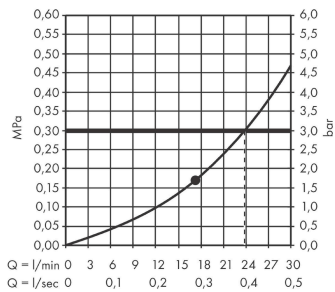

**Rainfinity****Główka prysznicowa 360 1jet**

Wykonczenie : czarny matowy    Nr art. : 26231670

**Opis****Cechy**

- wielkość główki: 360 mm
- strumień: PowderRain
- przegub kulowy: główka z regulacją kąta (2 x 5°)
- rama: metal
- materiał: aluminium
- powierzchnia tarczy strumieniowej: grafit
- przepływ max. przy 3 bar: 20,3 l/min
- przepływ PowderRain (przy 3 bar): 20,3 l/min
- minimalny punkt funkcyjny do prawidłowego działania w l/min: 17,3 l/min
- możliwość demontażu główki do czyszczenia
- montaż: sufit lub ściana
- przyłącze G 1/2
- nie może współpracować z przepływowymi podgrzewaczami wody

## Diagram przepływu

Q = l/min 0 3 6 9 12 15 18 21 24 27 30  
Q = l/sec 0 0,1 0,2 0,3 0,4 0,5

Wartości zużycia zostały zmierzone w praktyczny sposób za pomocą przynależnej armatury (termostat/mieszalnik/zawór podtynkowy).