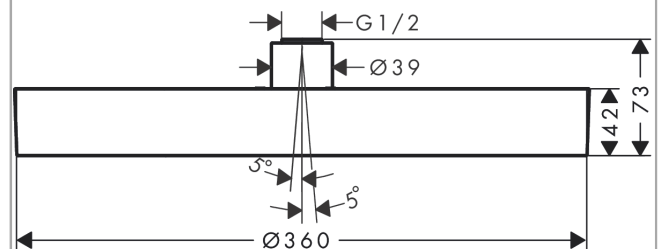

Rysunek wymiarowy