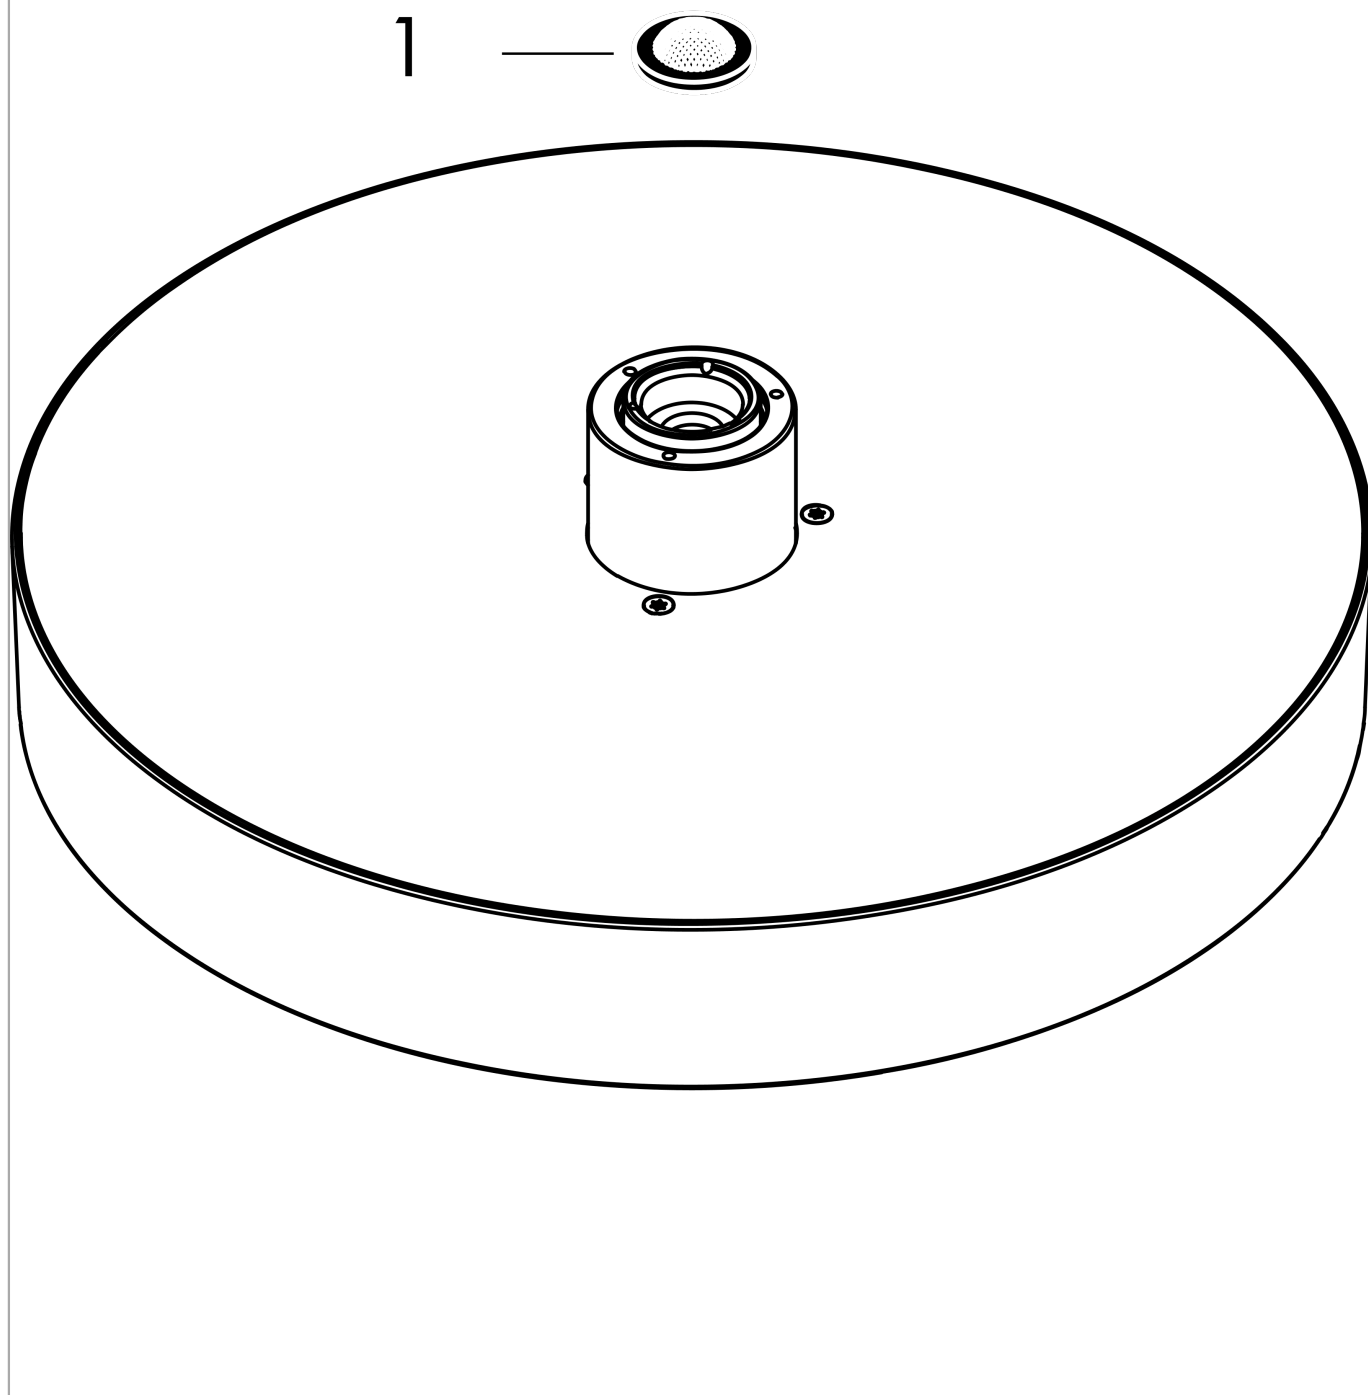

**Rainfinity****Główka prysznicowa 360 1jet**

Wykonczenie : czarny chrom szczotkowany

Nr art. : 26231340

**Opis****Cechy**

- wielkość główki: 360 mm
- strumień: PowderRain
- przegub kulowy: główka z regulacją kąta (2 x 5°)
- rama: metal
- materiał: aluminium
- powierzchnia tarczy strumieniowej: grafit
- przepływ max. przy 3 bar: 20,3 l/min
- przepływ PowderRain (przy 3 bar): 20,3 l/min
- minimalny punkt funkcyjny do prawidłowego działania w l/min: 17,3 l/min
- możliwość demontażu główki do czyszczenia
- montaż: sufit lub ściana
- przyłącze G 1/2
- nie może współpracować z przepływowymi podgrzewaczami wody

Rainfinity

Głowica prysznicowa 360 1jet

Wykonczenie : czarny chrom szczotkowany

Nr art. : 26231340

## Rysunek eksplozyjny

Rok produkcji: &gt;04/21

**Rainfinity****Głowica prysznicowa 360 1jet**

Wykonczenie : czarny chrom szczotkowany Nr art. : 26231340

**Lista części zamiennych**

Rok produkcji: &gt;04/21