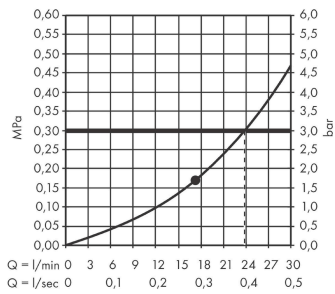

**Rainfinity****Główka prysznicowa 360 1jet**

Wykonczenie : czarny chrom szczotkowany

Nr art. : 26231340

**Opis****Cechy**

- wielkość główki: 360 mm
- strumień: PowderRain
- przegub kulowy: główka z regulacją kąta (2 x 5°)
- rama: metal
- materiał: aluminium
- powierzchnia tarczy strumieniowej: grafit
- przepływ max. przy 3 bar: 20,3 l/min
- przepływ PowderRain (przy 3 bar): 20,3 l/min
- minimalny punkt funkcyjny do prawidłowego działania w l/min: 17,3 l/min
- możliwość demontażu główki do czyszczenia
- montaż: sufit lub ściana
- przyłącze G 1/2
- nie może współpracować z przepływowymi podgrzewaczami wody

**Szczegóły produktu**

Cena bez VAT

4.810,00 PLN

**Technologia****Nagrody za design**reddot award 2019  
best of the best**Zdjęcie produktu****Rysunek wymiarowy**

**Rainfinity****Głowica prysznicowa 360 1jet**

Wykonczenie : czarny chrom szczotkowany

Nr art. : 26231340

**Diagram przepływu**

Q = l/min 0 3 6 9 12 15 18 21 24 27 30  
Q = l/sec 0 0,1 0,2 0,3 0,4 0,5

Wartości zużycia zostały zmierzone w praktyczny sposób za pomocą przynależnej armatury (termostat/mieszalnik/zawór podtynkowy).