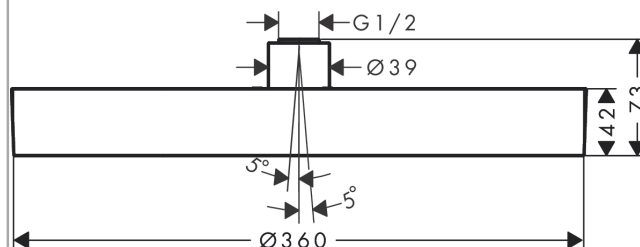

Rysunek wymiarowy