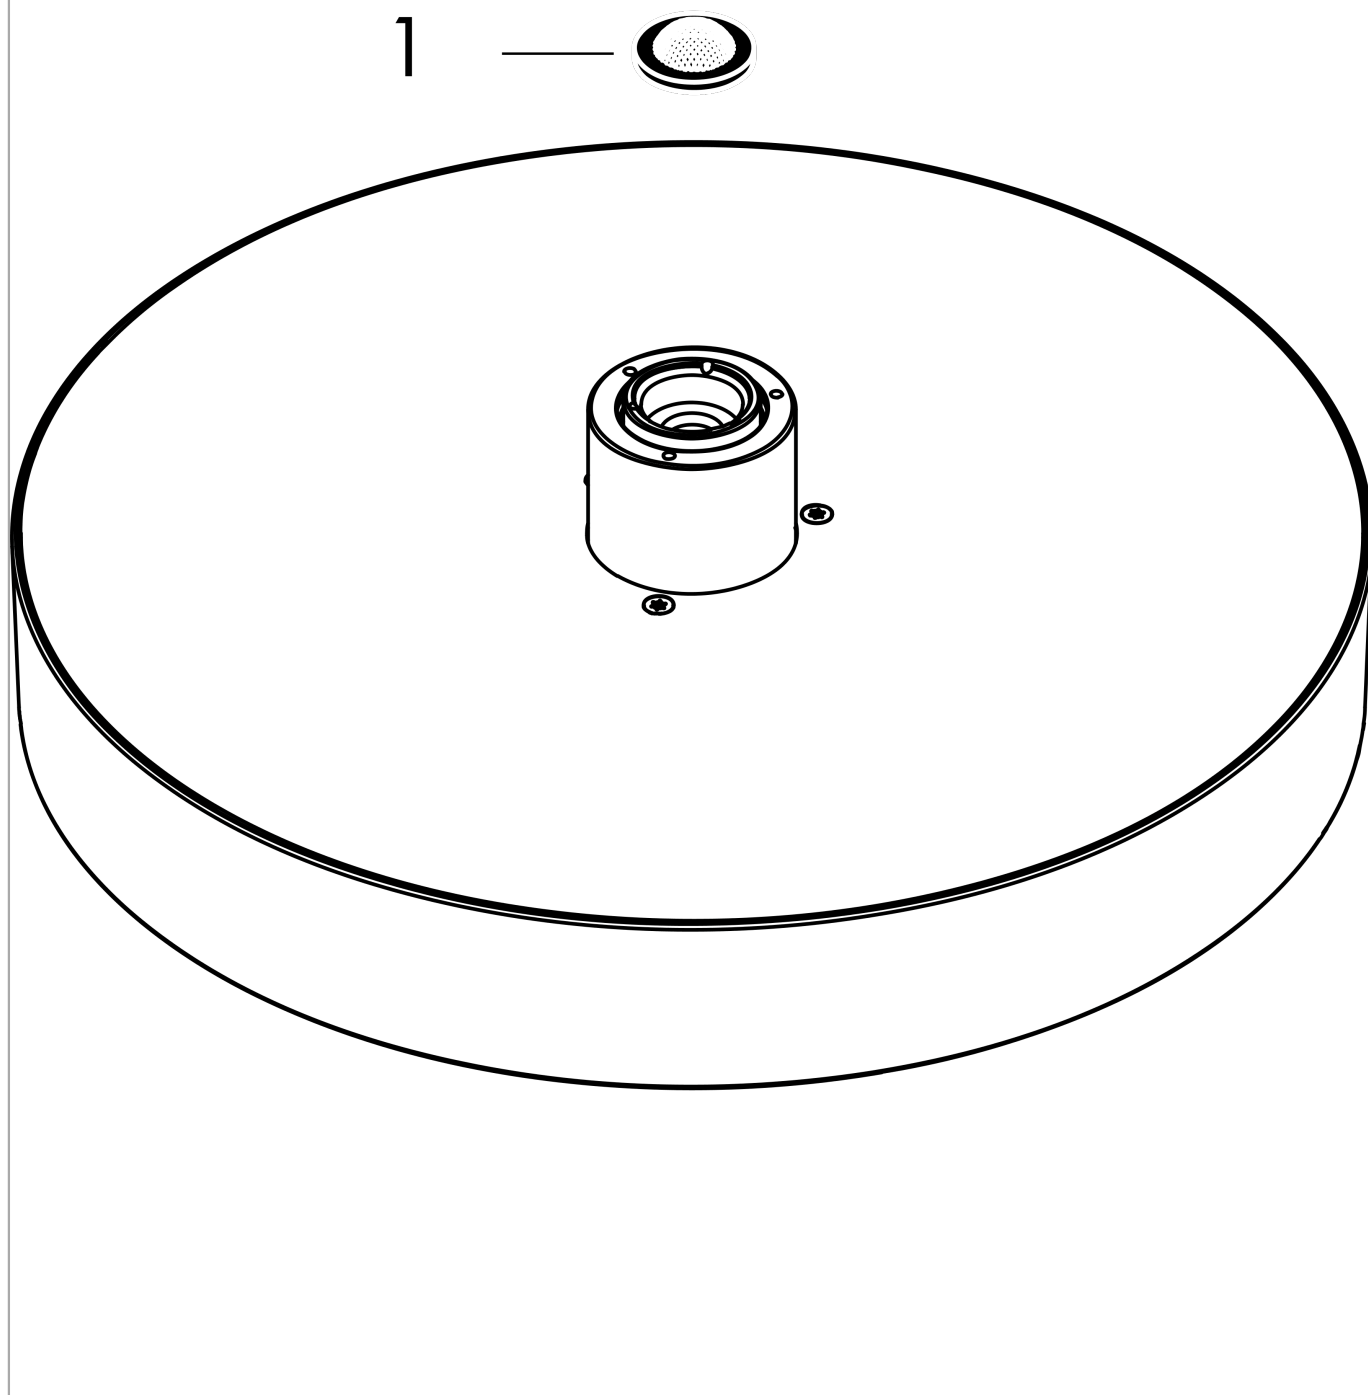

Rainfinity**Główka prysznicowa 360 1jet**

Wykonczenie : brąz szczotkowany Nr art. : 26231140

**Opis****Cechy**

- wielkość główki: 360 mm
- strumień: PowderRain
- przegub kulowy: główka z regulacją kąta (2 x 5°)
- rama: metal
- materiał: aluminium
- powierzchnia tarczy strumieniowej: grafit
- przepływ max. przy 3 bar: 20,3 l/min
- przepływ PowderRain (przy 3 bar): 20,3 l/min
- minimalny punkt funkcyjny do prawidłowego działania w l/min: 17,3 l/min
- możliwość demontażu główki do czyszczenia
- montaż: sufit lub ściana
- przyłącze G 1/2
- nie może współpracować z przepływowymi podgrzewaczami wody

**Diagram przepływu**

Q = l/min 0 3 6 9 12 15 18 21 24 27 30
Q = l/sec 0 0,1 0,2 0,3 0,4 0,5

Wartości zużycia zostały zmierzone w praktyczny sposób za pomocą przynależnej armatury (termostat/mieszalnik/zawór podtynkowy).

Rainfinity

Głowica prysznicowa 360 1jet

Wykonczenie : brąz szczotkowany

Nr art. : 26231140

Rysunek eksplozyjny

Rok produkcji: >04/21

Rainfinity**Głowica prysznicowa 360 1jet**Wykonczenie : **brąz szczotkowany** Nr art. : **26231140****Lista części zamiennych**