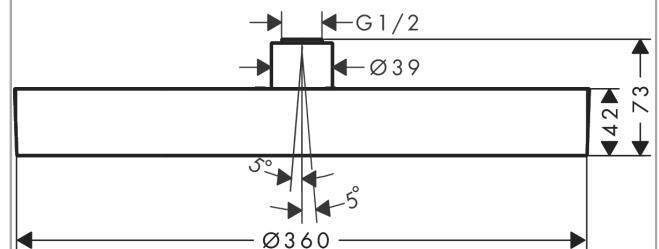

Rainfinity**Główka prysznicowa 360 1jet**

Wykonczenie : brąz szczotkowany Nr art. : 26231140

**Opis****Cechy**

- wielkość główki: 360 mm
- strumień: PowderRain
- przegub kulowy: główka z regulacją kąta (2 x 5°)
- rama: metal
- materiał: aluminium
- powierzchnia tarczy strumieniowej: grafit
- przepływ max. przy 3 bar: 20,3 l/min
- przepływ PowderRain (przy 3 bar): 20,3 l/min
- minimalny punkt funkcyjny do prawidłowego działania w l/min: 17,3 l/min
- możliwość demontażu główki do czyszczenia
- montaż: sufit lub ściana
- przyłącze G 1/2
- nie może współpracować z przepływowymi podgrzewaczami wody

Szczegóły produktu

Cena bez VAT

4.810,00 PLN

Technologia**Nagrody za design**reddot award 2019
best of the best**Zdjęcie produktu****Rysunek wymiarowy**

Rainfinity**Głowica prysznicowa 360 1jet**

Wykonczenie : brąz szczotkowany Nr art. : 26231140

**Diagram przepływu**

Q = l/min 0 3 6 9 12 15 18 21 24 27 30
Q = l/sec 0 0,1 0,2 0,3 0,4 0,5

Wartości zużycia zostały zmierzone w praktyczny sposób za pomocą przynależnej armatury (termostat/mieszalnik/zawór podtynkowy).