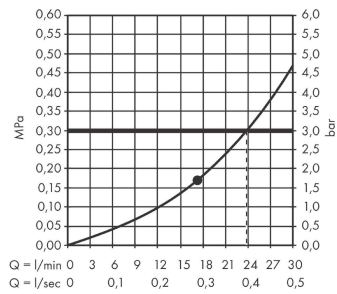

Rainfinity**Główka prysznicowa 360 1jet**

Wykonczenie : brąz szczotkowany Nr art. : 26231140

**Opis****Cechy**

- wielkość główki: 360 mm
- strumień: PowderRain
- przegub kulowy: główka z regulacją kąta (2 x 5°)
- rama: metal
- materiał: aluminium
- powierzchnia tarczy strumieniowej: grafit
- przepływ max. przy 3 bar: 20,3 l/min
- przepływ PowderRain (przy 3 bar): 20,3 l/min
- minimalny punkt funkcyjny do prawidłowego działania w l/min: 17,3 l/min
- możliwość demontażu główki do czyszczenia
- montaż: sufit lub ściana
- przyłącze G 1/2
- nie może współpracować z przepływowymi podgrzewaczami wody

Szczegóły produktu

Cena bez VAT

4.810,00 PLN

Technologia**Nagrody za design**reddot award 2019
best of the best**Zdjęcie produktu****Rysunek wymiarowy**

Rainfinity**Głowica prysznicowa 360 1jet**

Wykonczenie : brąz szczotkowany Nr art. : 26231140

**Diagram przepływu**

Q = l/min 0 3 6 9 12 15 18 21 24 27 30
Q = l/sec 0 0,1 0,2 0,3 0,4 0,5

Wartości zużycia zostały zmierzone w praktyczny sposób za pomocą przynależnej armatury (termostat/mieszalnik/zawór podtynkowy).