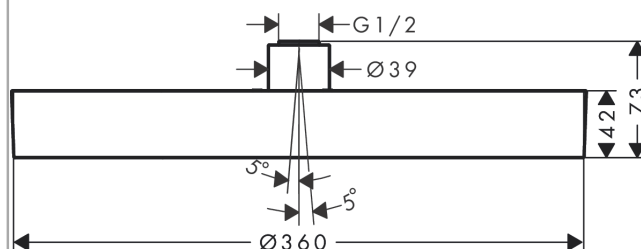

Rysunek wymiarowy