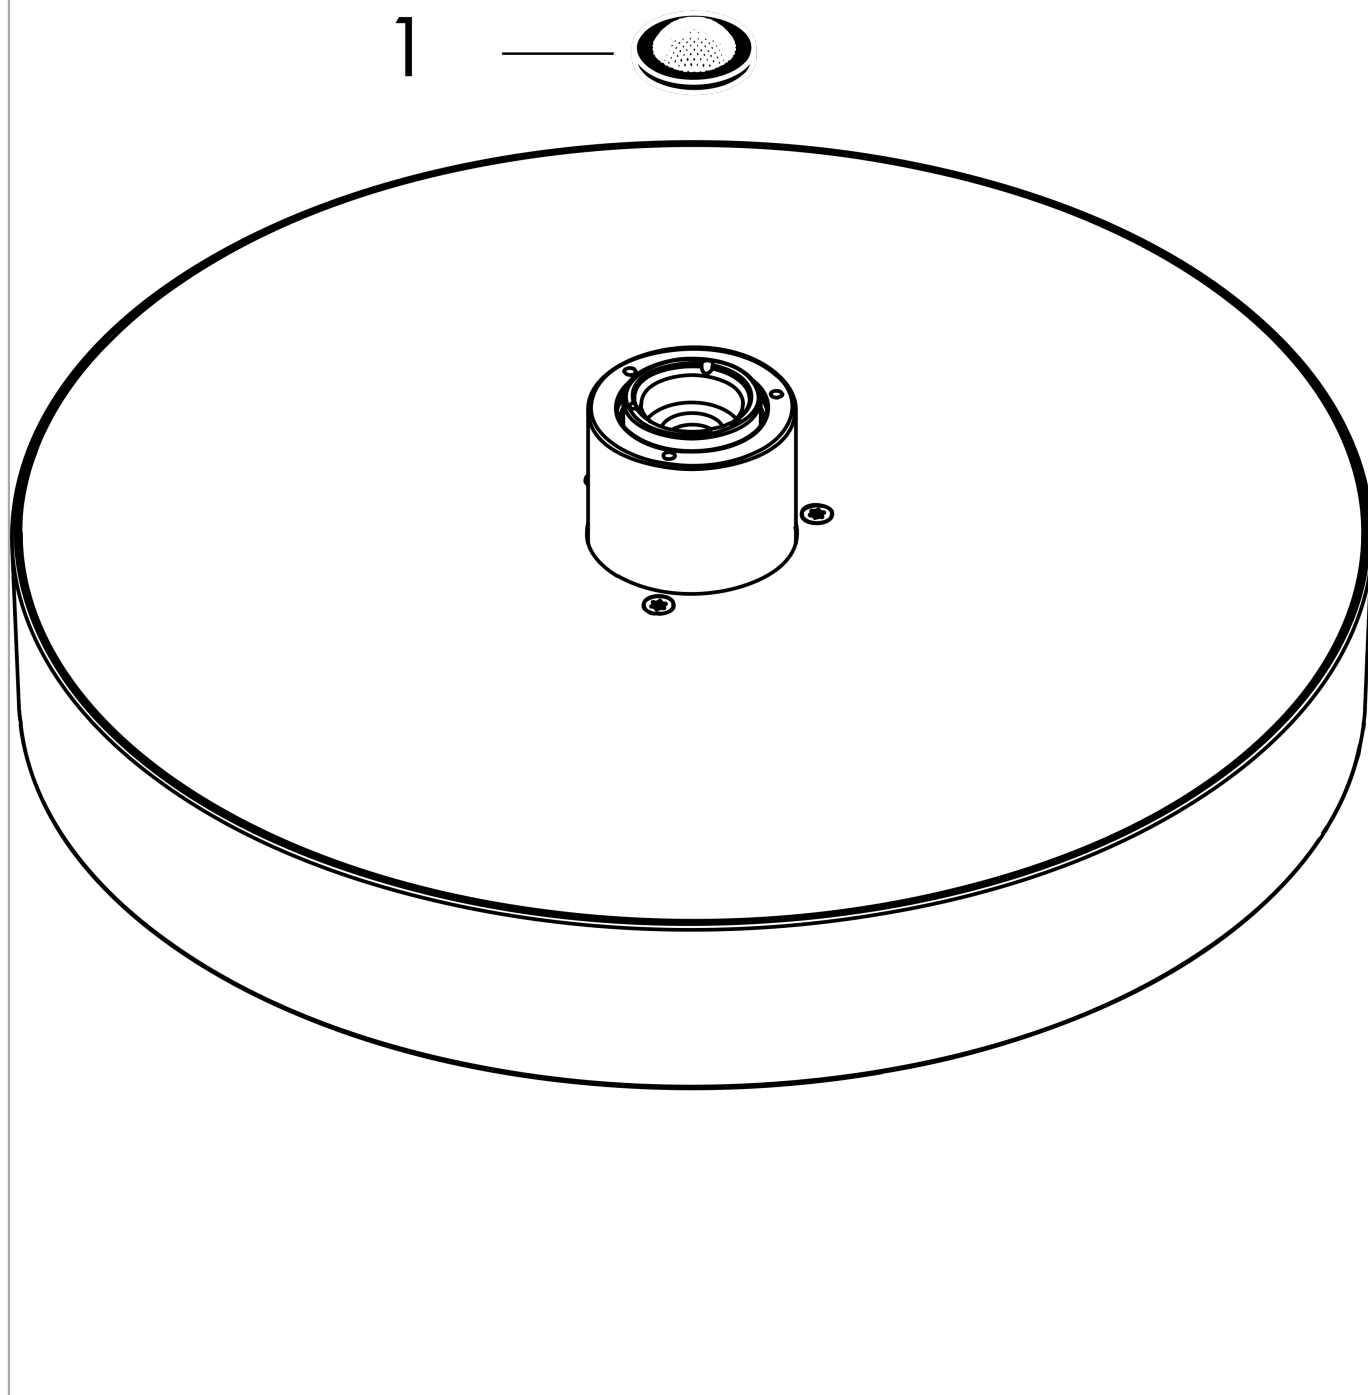

Rainfinity

Głowica prysznicowa 360 1jet

Wykonczenie : biały matowy Nr art. : 26231700

Rysunek eksplozyjny

Rok produkcji: >07/19