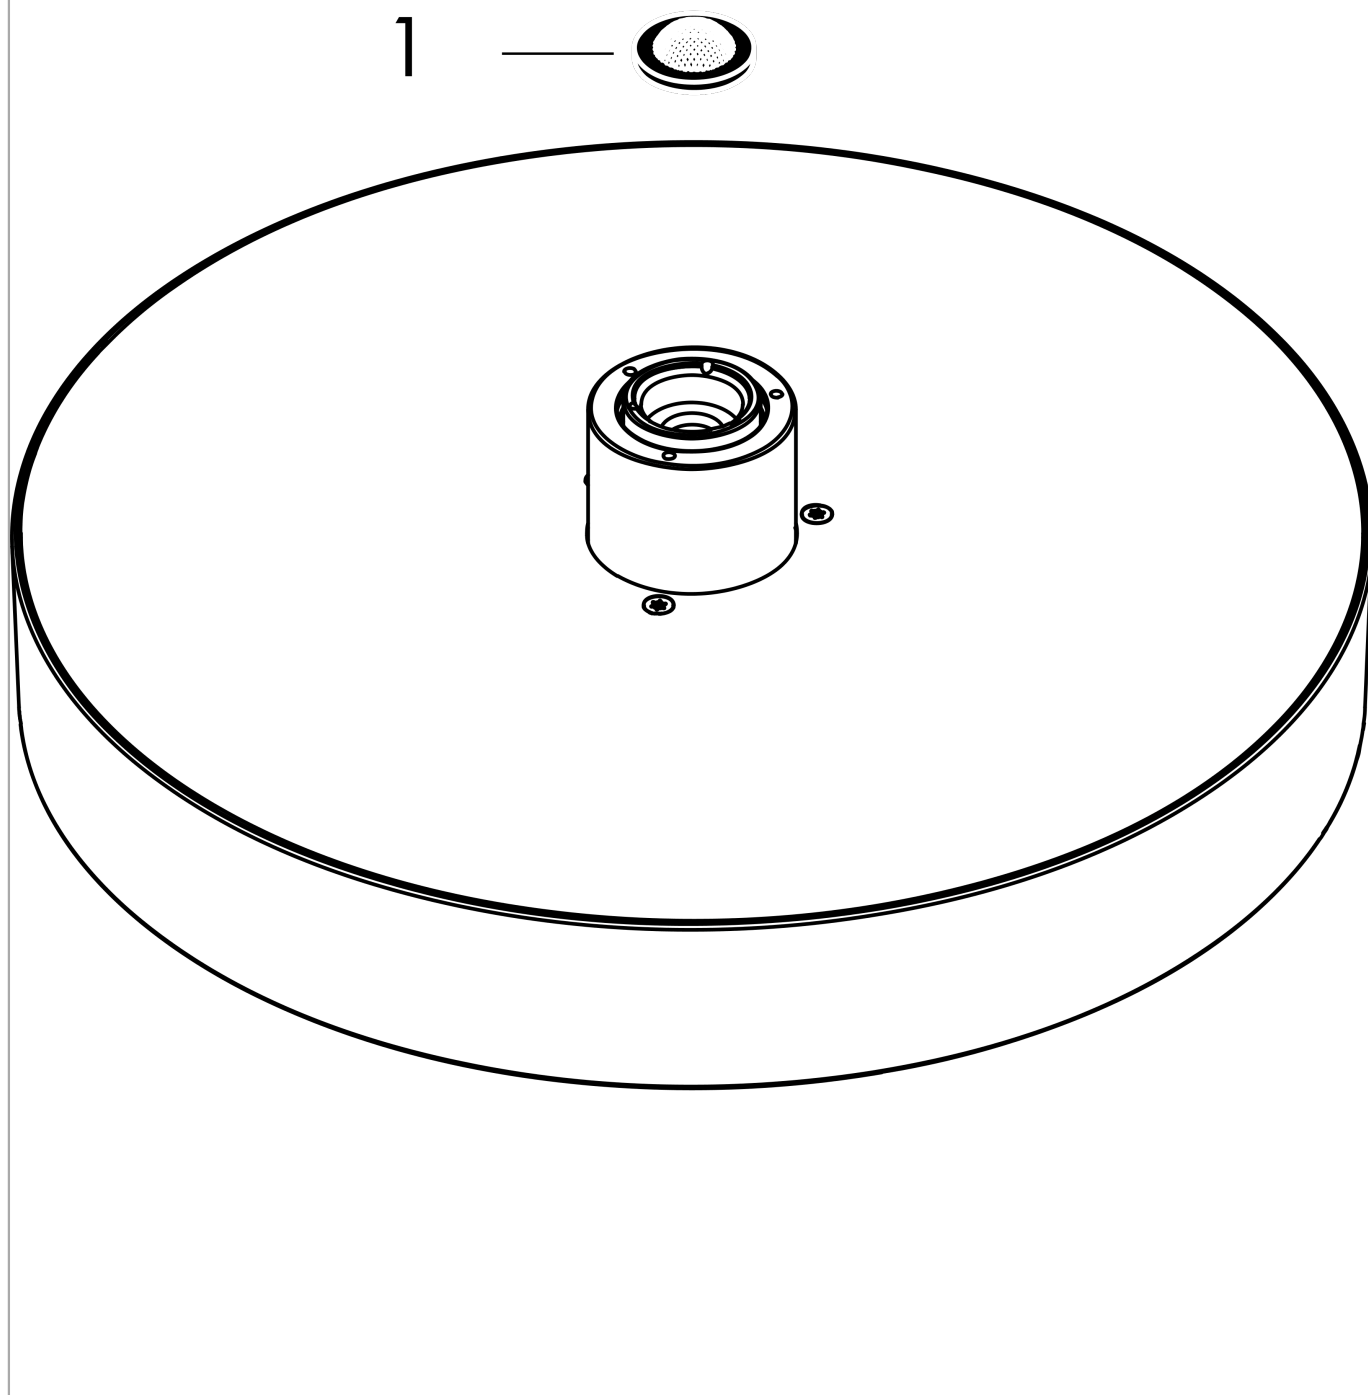

Rainfinity

Główka prysznicowa 360 1jet

Wykonczenie : **chrom** Nr art. : **26231000**

Opis

Cechy

- wielkość główki: 360 mm
- strumień: PowderRain
- przegub kulowy: główka z regulacją kąta (2 x 5°)
- rama: metal
- materiał: aluminium
- powierzchnia tarczy strumieniowej: grafit
- przepływ max. przy 3 bar: 20,3 l/min
- przepływ PowderRain (przy 3 bar): 20,3 l/min
- minimalny punkt funkcyjny do prawidłowego działania w l/min: 17,3 l/min
- możliwość demontażu główki do czyszczenia
- montaż: sufit lub ściana
- przyłącze G 1/2
- nie może współpracować z przepływowymi podgrzewaczami wody

Rainfinity

Głowica prysznicowa 360 1jet

Wykonczenie : chrom Nr art. : 26231000

Diagram przepływu

Wartości zużycia zostały zmierzone w praktyczny sposób za pomocą przynależnej armatury (termostat/mieszalnik/zawór podtynkowy).

Rainfinity

Głowica prysznicowa 360 1jet

Wykonczenie : chrom Nr art. : 26231000

Rysunek eksplozyjny

Rok produkcji: >07/19

Rainfinity**Głowica prysznicowa 360 1jet**

Wykonczenie : chrom Nr art. : 26231000

**Lista części zamiennych**