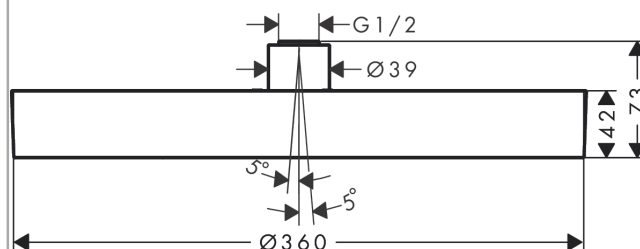

Rainfinity

Główka prysznicowa 360 1jet

Wykonczenie : **chrom** Nr art. : **26231000**

Opis

Cechy

- wielkość główki: 360 mm
- strumień: PowderRain
- przegub kulowy: główka z regulacją kąta (2 x 5°)
- rama: metal
- materiał: aluminium
- powierzchnia tarczy strumieniowej: grafit
- przepływ max. przy 3 bar: 20,3 l/min
- przepływ PowderRain (przy 3 bar): 20,3 l/min
- minimalny punkt funkcyjny do prawidłowego działania w l/min: 17,3 l/min
- możliwość demontażu główki do czyszczenia
- montaż: sufit lub ściana
- przyłącze G 1/2
- nie może współpracować z przepływowymi podgrzewaczami wody

Szczegóły produktu

Cena bez VAT

3.207,00 PLN

Technologia

Nagrody za design

reddot award 2019
best of the best

Zdjęcie produktu

Rysunek wymiarowy

Rainfinity

Głowica prysznicowa 360 1jet

Wykonczenie : chrom Nr art. : 26231000

Diagram przepływu

Wartości zużycia zostały zmierzone w praktyczny sposób za pomocą przynależnej armatury (termostat/mieszalnik/zawór podtynkowy).