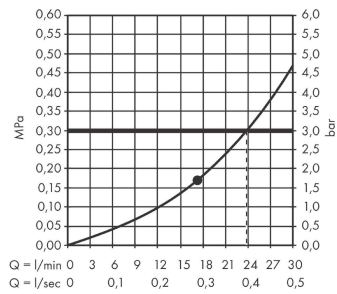

Rainfinity

Głowica prysznicowa 360 1jet

Wykonczenie : chrom Nr art. : 26231000

Diagram przepływu

Wartości zużycia zostały zmierzone w praktyczny sposób za pomocą przynależnej armatury (termostat/mieszalnik/zawór podtynkowy).