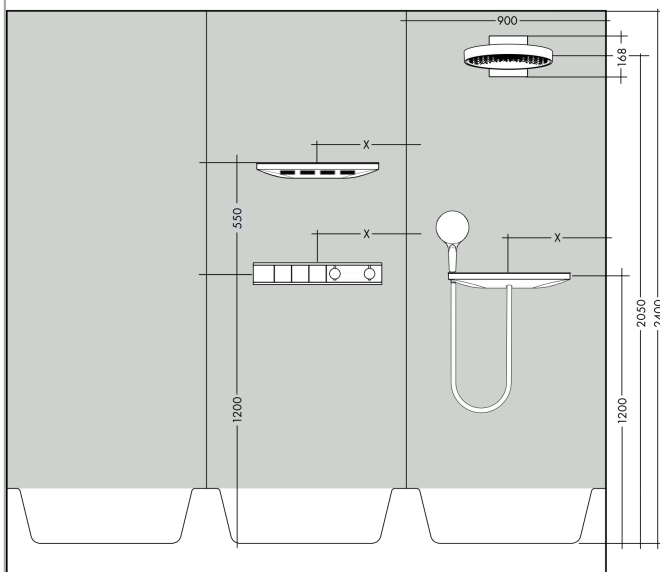

Rainfinity

Głowica prysznicowa 360 1jet ścienna

Wykonczenie : złoty optyczny polerowany Nr art. : 26230990

Przykład montażu