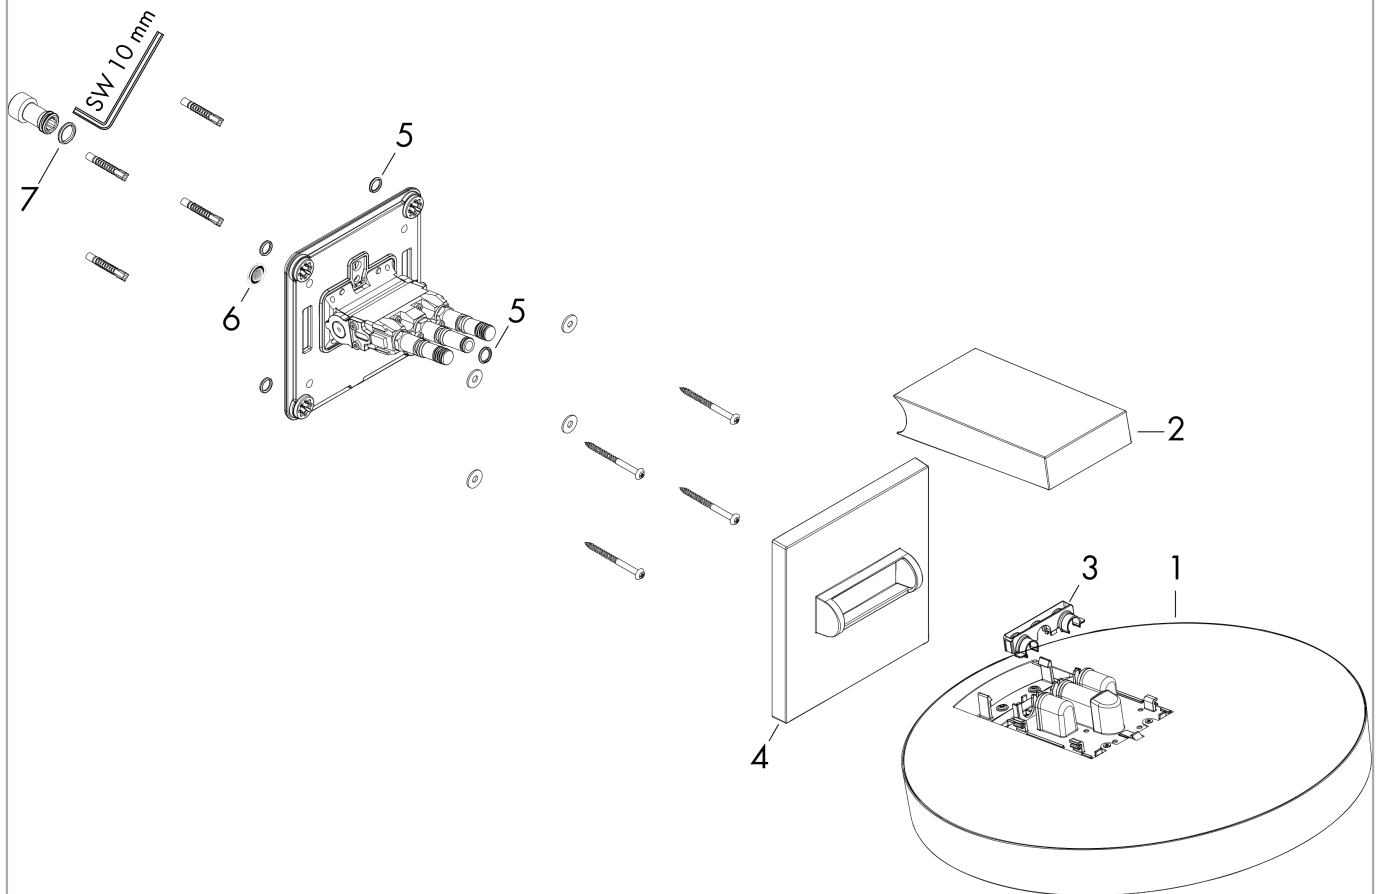

Rainfinity

Głowica prysznicowa 360 1jet ścienna

Wykonczenie : złoty optyczny polerowany

Nr art. : 26230990

Rysunek eksplozyjny

Rok produkcji: >01/21

Rainfinity

Głowica prysznicowa 360 1jet ścienna

Wykonczenie : złoty optyczny polerowany Nr art. : 26230990

Lista części zamiennych

Rok produkcji: >01/21

Poz.	Opis	Nr art.	PC	PU
1	Głowica górna	93664XXX	-	-
2	Oslona	93524990	-	1
3	Klamry	93525000	-	1
4	Rozeta	93523990	-	1
5	O-Ring 9x2	98119000	-	1
6	Uszczelka z filtrem	93774000	-	1
7	O-Ring 13x2,5	98428000	-	1