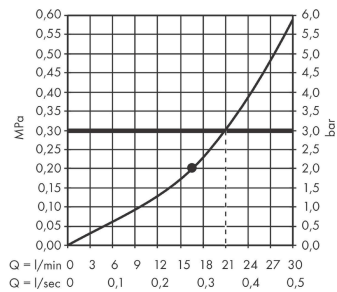

**Rainfinity****Główka prysznicowa 360 1jet ścienna**

Wykonczenie : złoty optyczny polerowany Nr art. : 26230990

**Opis****Cechy**

- w składzie: główka prysznicowa, przyłącze ścienne
- wielkość główki: 360 mm
- strumień: PowderRain
- zasięg: 381 mm
- środkowa tarcza strumieniowa: 205 mm
- rama: metal
- materiał: aluminium
- powierzchnia tarczy strumieniowej: grafit
- główkę prysznicową można odchylać w pionie w zakresie 10-30 °
- przepływ max. przy 3 bar: 21 l/min
- przepływ PowderRain (przy 3 bar): 21 l/min
- minimalny punkt funkcyjny do prawidłowego działania w l/min: 16,5 l/min
- możliwość demontażu główki do czyszczenia
- montaż: ścienny
- przyłącze G ½
- nie może współpracować z przepływowymi podgrzewaczami wody

**Diagram przepływu**

Q = l/min 0 3 6 9 12 15 18 21 24 27 30  
Q = l/sec 0 0,1 0,2 0,3 0,4 0,5

Wartości zużycia zostały zmierzone w praktyczny sposób za pomocą przynależnej armatury (termostat/mieszalnik/zawór podtynkowy).