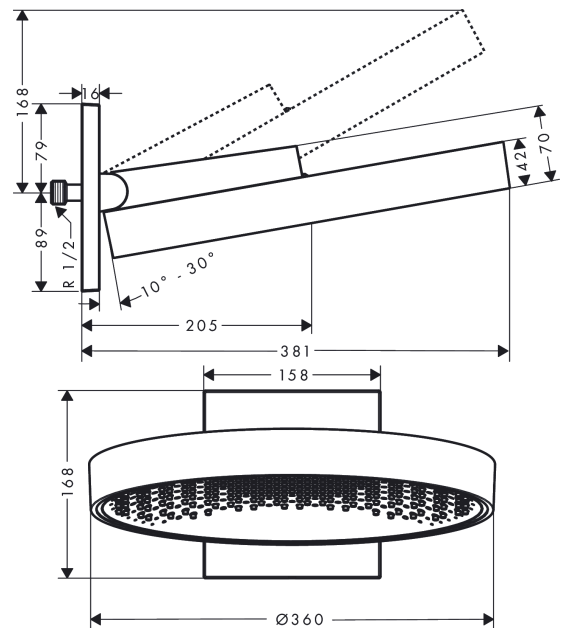

Rysunek wymiarowy