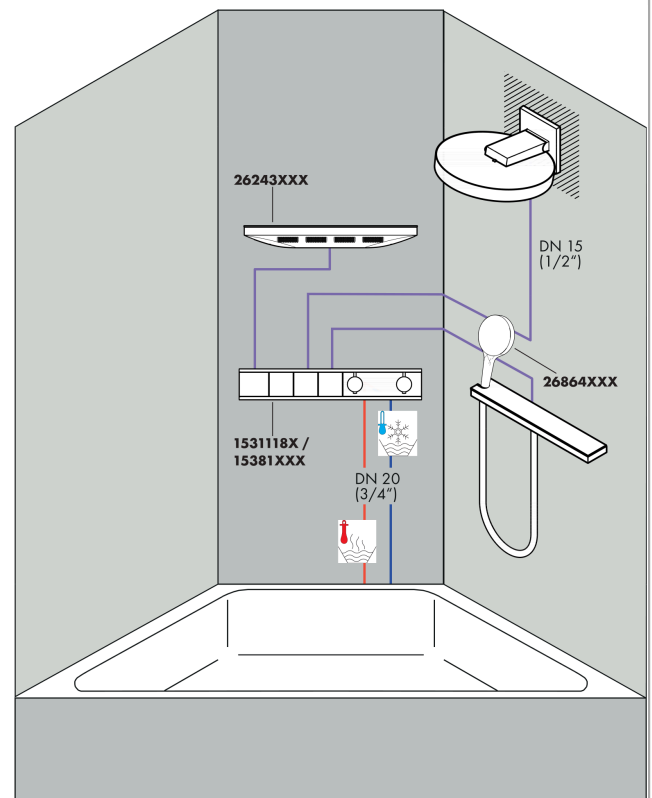

**Rainfinity****Główka prysznicowa 360 1jet ścienna**

Wykonczenie : złoty optyczny polerowany Nr art. : 26230990

**Opis****Cechy**

- w składzie: główka prysznicowa, przyłącze ścienne
- wielkość główki: 360 mm
- strumień: PowderRain
- zasięg: 381 mm
- środkowa tarcza strumieniowa: 205 mm
- rama: metal
- materiał: aluminium
- powierzchnia tarczy strumieniowej: grafit
- główkę prysznicową można odchylać w pionie w zakresie 10-30 °
- przepływ max. przy 3 bar: 21 l/min
- przepływ PowderRain (przy 3 bar): 21 l/min
- minimalny punkt funkcyjny do prawidłowego działania w l/min: 16,5 l/min
- możliwość demontażu główki do czyszczenia
- montaż: ścienny
- przyłącze G ½
- nie może współpracować z przepływowymi podgrzewaczami wody

**Diagram przepływu**

Q = l/min 0 3 6 9 12 15 18 21 24 27 30  
Q = l/sec 0 0,1 0,2 0,3 0,4 0,5

Wartości zużycia zostały zmierzone w praktyczny sposób za pomocą przynależnej armatury (termostat/mieszalnik/zawór podtynkowy).

**Rainfinity****Głowica prysznicowa 360 1jet ścienna**

Wykonczenie : złoty optyczny polerowany Nr art. : 26230990

## Przykład montażu