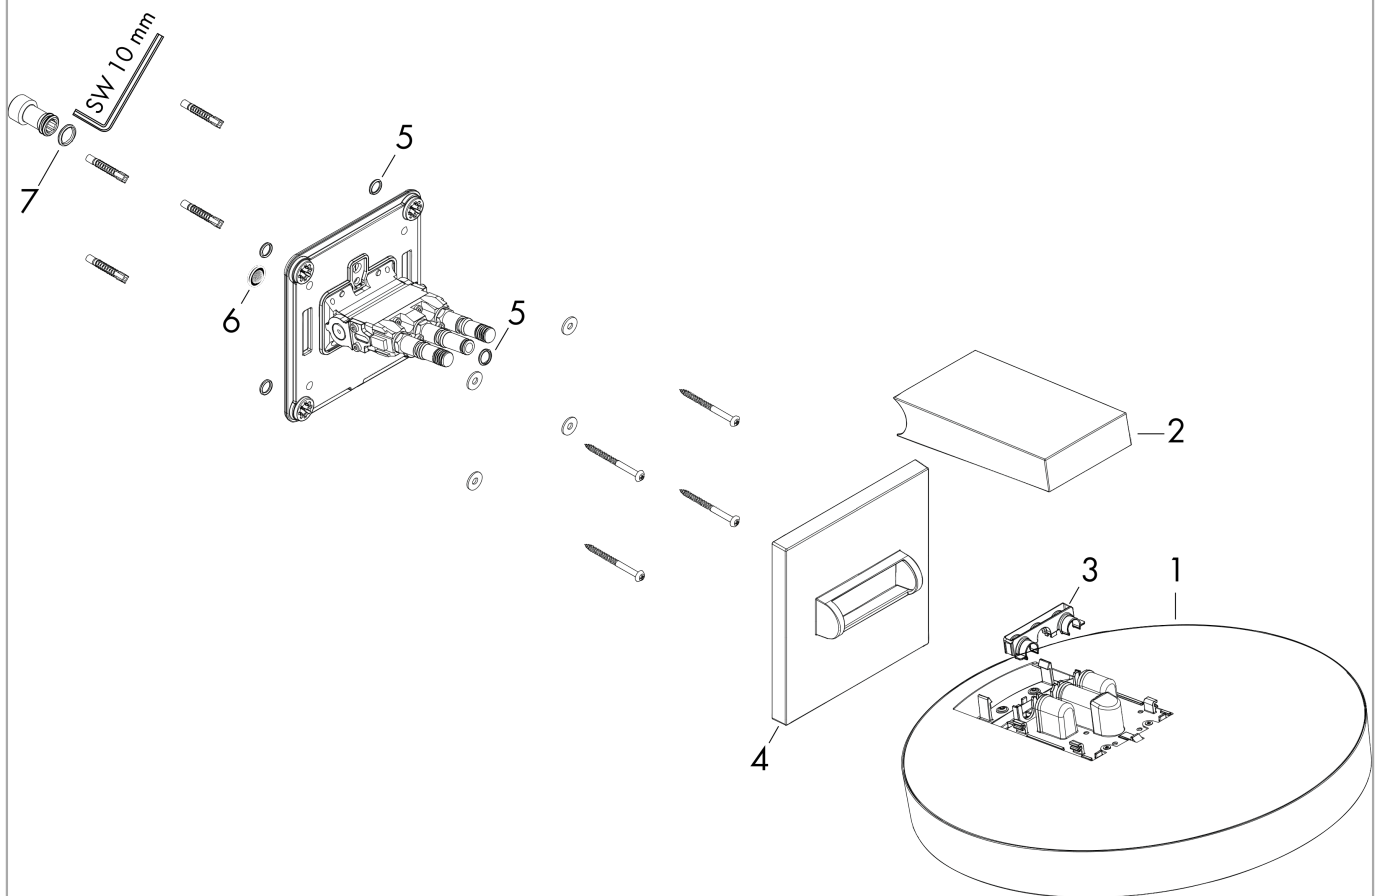

Rainfinity

Głowica prysznicowa 360 1jet ścienna

Wykonczenie : czarny chrom szczotkowany

Nr art. : 26230340

Rysunek eksplozyjny

Rok produkcji: >01/21

Rainfinity

Głowica prysznicowa 360 1jet ścienna

Wykonczenie : czarny chrom szczotkowany Nr art. : 26230340

Lista części zamiennych

Rok produkcji: >01/21

Poz.	Opis	Nr art.	PC	PU
1	Głowica górna	93666XXX	-	-
2	Oslona	93524340	-	1
3	Klamry	93525000	-	1
4	Rozeta	93523340	-	1
5	O-Ring 9x2	98119000	-	1
6	Uszczelka z filtrem	94246000	-	1
7	O-Ring 13x2,5	98428000	-	1