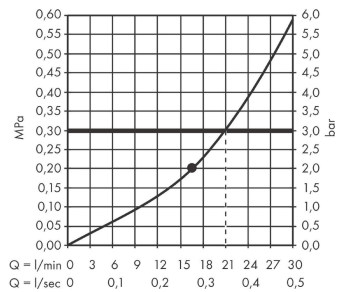

Rainfinity

Głowica prysznicowa 360 1jet ścienna

Wykonczenie : czarny chrom szczotkowany

Nr art. : 26230340

Diagram przepływu

Wartości zużycia zostały zmierzone w praktyczny sposób za pomocą przynależnej armatury (termostat/mieszalnik/zawór podtynkowy).