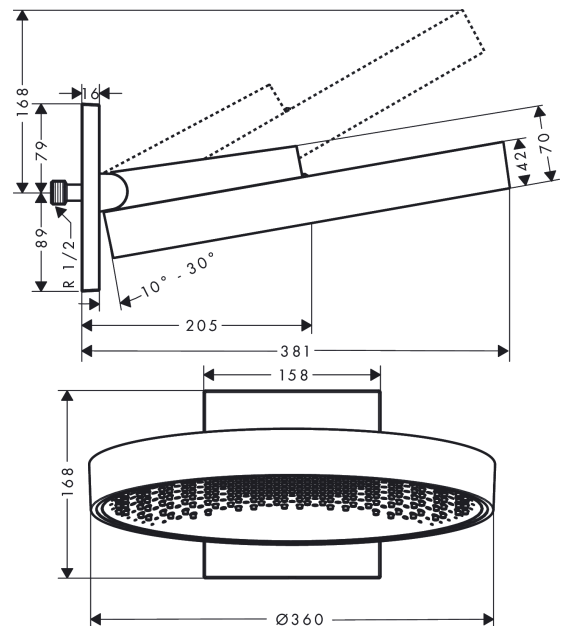

Rysunek wymiarowy