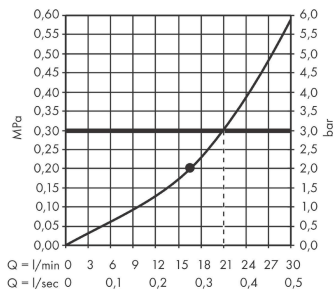

Rainfinity**Główka prysznicowa 360 1jet ścienna**

Wykonczenie : biały matowy Nr art. : 26230700

**Opis****Cechy**

- w składzie: główka prysznicowa, przyłącze ściennie
- wielkość główki: 360 mm
- strumień: PowderRain
- zasięg: 381 mm
- środkowa tarcza strumieniowa: 205 mm
- rama: metal
- materiał: aluminium
- powierzchnia tarczy strumieniowej: grafit
- główkę prysznicową można odchylać w pionie w zakresie 10-30 °
- przepływ max. przy 3 bar: 21 l/min
- przepływ PowderRain (przy 3 bar): 21 l/min
- minimalny punkt funkcyjny do prawidłowego działania w l/min: 16,5 l/min
- możliwość demontażu główki do czyszczenia
- montaż: ścienny
- przyłącze G ½
- nie może współpracować z przepływowymi podgrzewaczami wody

Szczegóły produktu

Cena bez VAT

5.588,00 PLN

Technologia**Nagrody za design**reddot award 2019
best of the best**Zdjecie produktu****Rysunek wymiarowy**

Rainfinity**Głowica prysznicowa 360 1jet ścienna**

Wykonczenie : biały matowy Nr art. : 26230700

**Diagram przepływu**

Q = l/min 0 3 6 9 12 15 18 21 24 27 30
Q = l/sec 0 0,1 0,2 0,3 0,4 0,5

Wartości zużycia zostały zmierzone w praktyczny sposób za pomocą przynależnej armatury (termostat/mieszalnik/zawór podtynkowy).