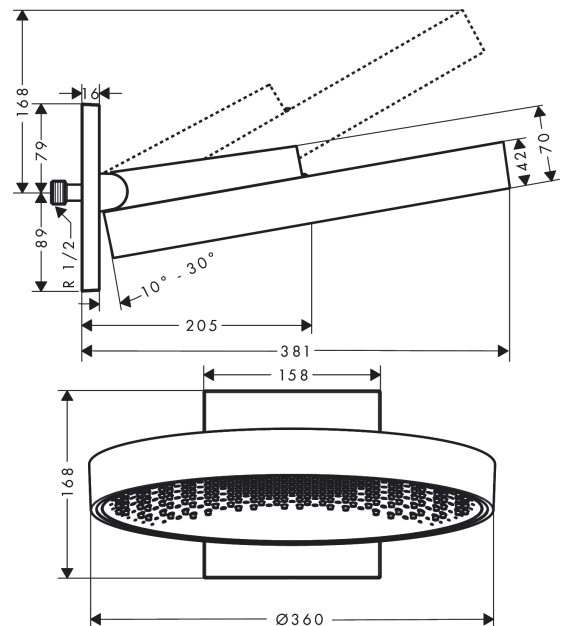

Rainfinity**Główka prysznicowa 360 1jet ścienna**

Wykonczenie : biały matowy Nr art. : 26230700

**Opis****Cechy**

- w składzie: główka prysznicowa, przyłącze ściennie
- wielkość główki: 360 mm
- strumień: PowderRain
- zasięg: 381 mm
- środkowa tarcza strumieniowa: 205 mm
- rama: metal
- materiał: aluminium
- powierzchnia tarczy strumieniowej: grafit
- główkę prysznicową można odchylać w pionie w zakresie 10-30 °
- przepływ max. przy 3 bar: 21 l/min
- przepływ PowderRain (przy 3 bar): 21 l/min
- minimalny punkt funkcyjny do prawidłowego działania w l/min: 16,5 l/min
- możliwość demontażu główki do czyszczenia
- montaż: ścienny
- przyłącze G ½
- nie może współpracować z przepływowymi podgrzewaczami wody

Szczegóły produktu

Cena bez VAT

5.588,00 PLN

Technologia**Nagrody za design**reddot award 2019
best of the best**Zdjecie produktu****Rysunek wymiarowy**

Rainfinity**Głowica prysznicowa 360 1jet ścienna**

Wykonczenie : biały matowy Nr art. : 26230700

**Diagram przepływu**

Q = l/min 0 3 6 9 12 15 18 21 24 27 30
Q = l/sec 0 0,1 0,2 0,3 0,4 0,5

Wartości zużycia zostały zmierzone w praktyczny sposób za pomocą przynależnej armatury (termostat/mieszalnik/zawór podtynkowy).

Rok produkcji: >07/19

Poz.	Opis	Nr art.	PC	PU
1	Głowica górna	93666700	-	1
2	Oslona	93524700	-	1
3	Klamry	93525000	-	1
4	Rozeta	93523700	-	1
5	O-Ring 9x2	98119000	-	1
6	Uszczelka z filtrem	93774000	-	1
7	O-Ring 13x2,5	98428000	-	1