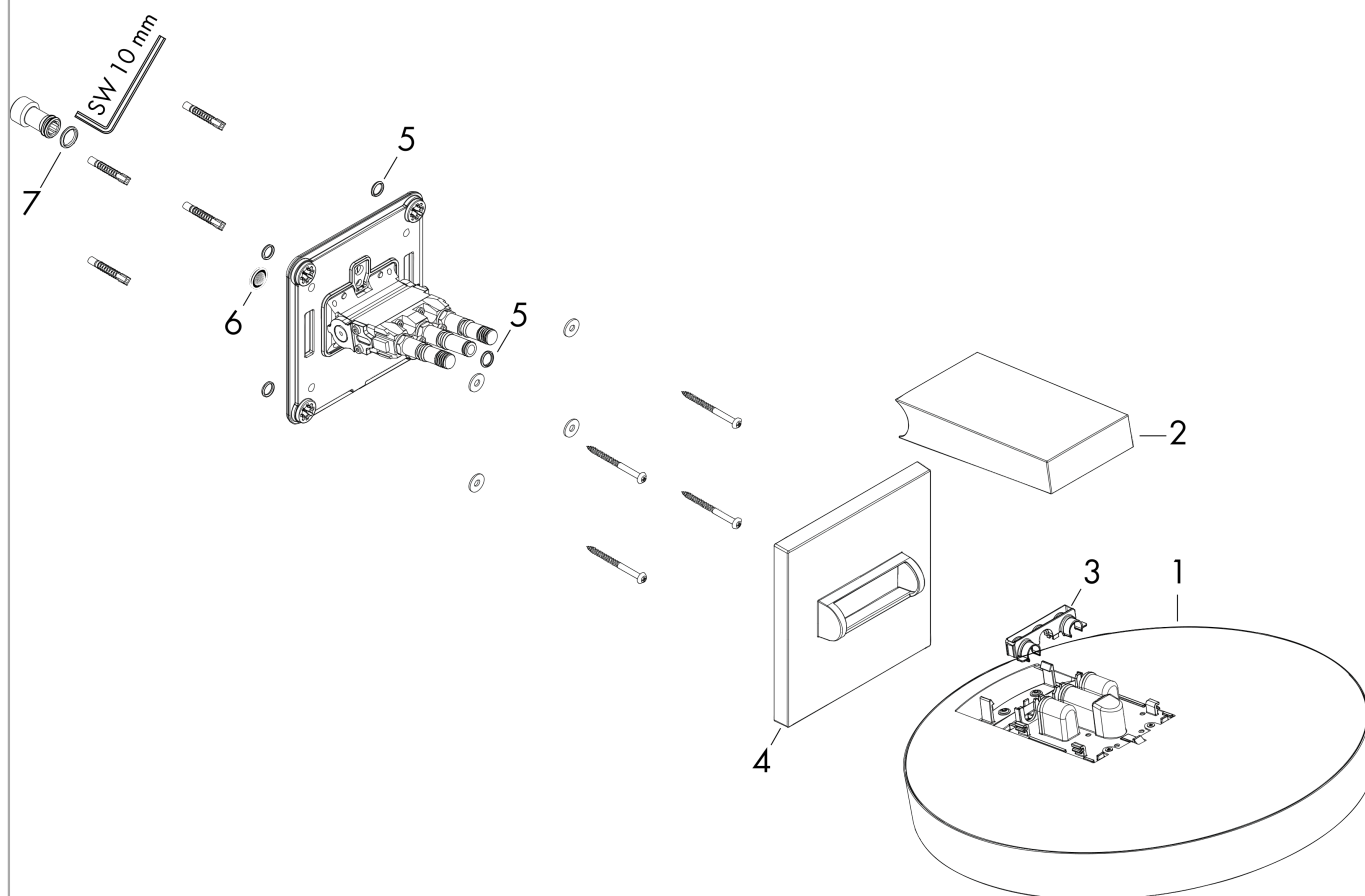

Rainfinity**Główka prysznicowa 360 1jet ścienna**

Wykonczenie : biały matowy Nr art. : 26230700

**Opis****Cechy**

- w składzie: główka prysznicowa, przyłącze ściennie
- wielkość główki: 360 mm
- strumień: PowderRain
- zasięg: 381 mm
- środkowa tarcza strumieniowa: 205 mm
- rama: metal
- materiał: aluminium
- powierzchnia tarczy strumieniowej: grafit
- główkę prysznicową można odchylać w pionie w zakresie 10-30 °
- przepływ max. przy 3 bar: 21 l/min
- przepływ PowderRain (przy 3 bar): 21 l/min
- minimalny punkt funkcyjny do prawidłowego działania w l/min: 16,5 l/min
- możliwość demontażu główki do czyszczenia
- montaż: ścienny
- przyłącze G ½
- nie może współpracować z przepływowymi podgrzewaczami wody

**Diagram przepływu**

Q = l/min 0 3 6 9 12 15 18 21 24 27 30
Q = l/sec 0 0,1 0,2 0,3 0,4 0,5

Wartości zużycia zostały zmierzone w praktyczny sposób za pomocą przynależnej armatury (termostat/mieszalnik/zawór podtynkowy).

Rainfinity**Głowica prysznicowa 360 1jet ścienna**

Wykonczenie : biały matowy Nr art. : 26230700

**Rysunek eksplozyjny**

Rok produkcji: >07/19

Rainfinity**Głowica prysznicowa 360 1jet ścienna**Wykonczenie : **biały matowy** Nr art. : **26230700****Lista części zamiennych**

Rok produkcji: >07/19

Poz.	Opis	Nr art.	PC	PU
1	Głowica górna	93666700	-	1
2	Oslona	93524700	-	1
3	Klamry	93525000	-	1
4	Rozeta	93523700	-	1
5	O-Ring 9x2	98119000	-	1
6	Uszczelka z filtrem	93774000	-	1
7	O-Ring 13x2,5	98428000	-	1