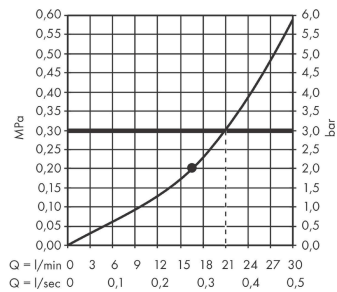

Rainfinity

Głowica prysznicowa 360 1jet ścienna

Wykonczenie : chrom Nr art. : 26230000

Diagram przepływu

Wartości zużycia zostały zmierzone w praktyczny sposób za pomocą przynależnej armatury (termostat/mieszalnik/zawór podtynkowy).