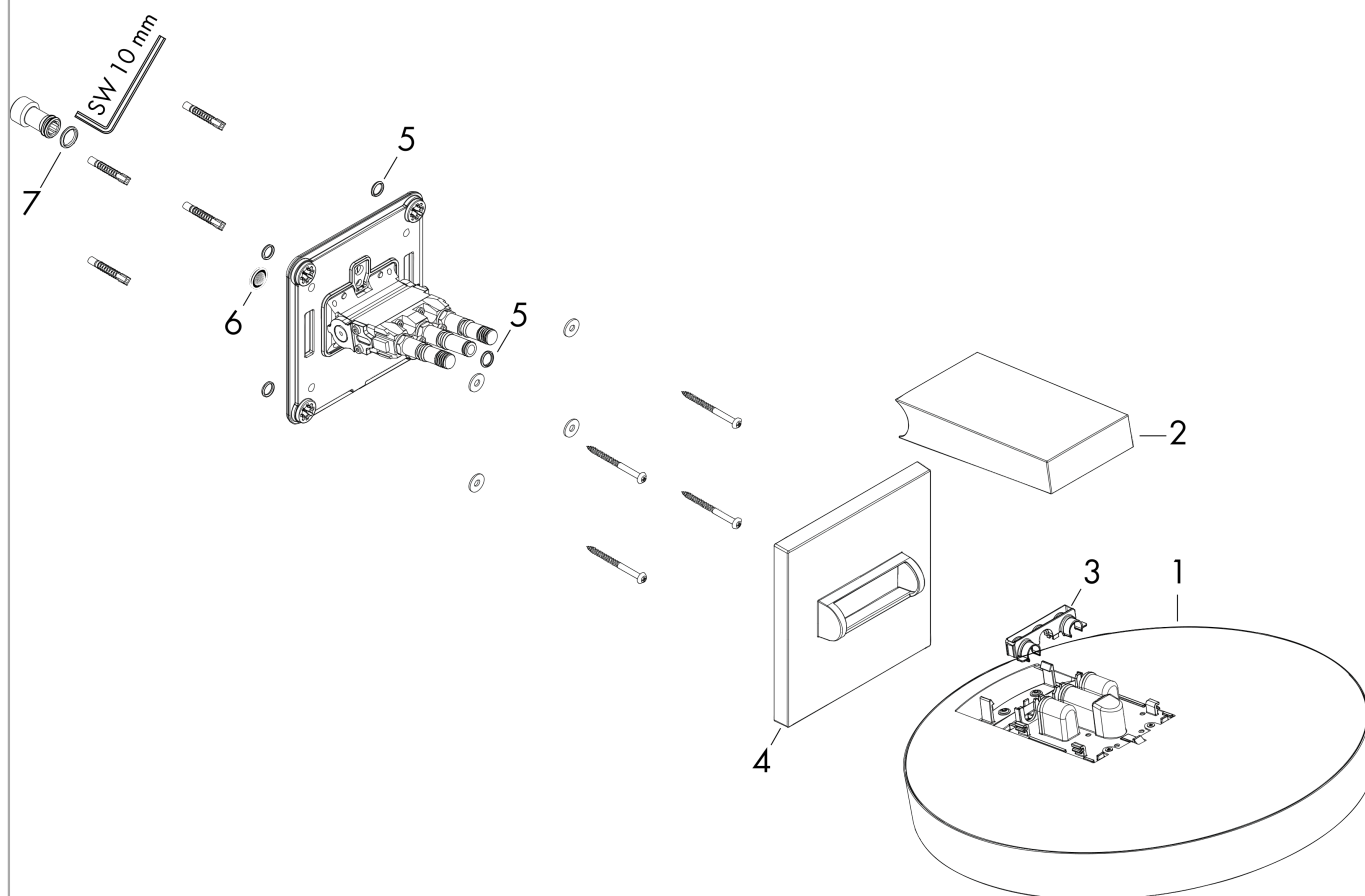

Rainfinity

Głowica prysznicowa 360 1jet ścienna

Wykonczenie : chrom Nr art. : 26230000

Rysunek eksplozyjny

Rok produkcji: >07/19

Rainfinity

Głowica prysznicowa 360 1jet ścienna

Wykonczenie : chrom Nr art. : 26230000

Lista części zamiennych

Rok produkcji: >07/19

Poz.	Opis	Nr art.	PC	PU
1	Głowica górna	93666000	-	1
2	Oslona	93524000	-	1
3	Klamry	93525000	-	1
4	Rozeta	93523000	-	1
5	O-Ring 9x2	98119000	-	1
6	Uszczelka z filtrem	93774000	-	1
7	O-Ring 13x2,5	98428000	-	1