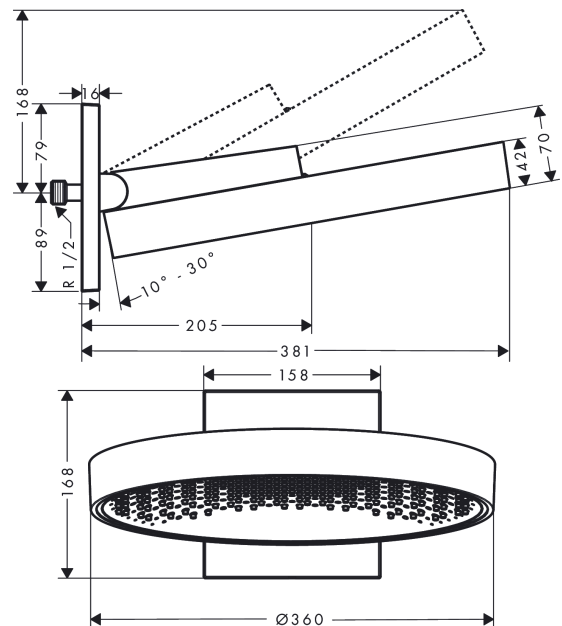

Rainfinity

Główka prysznicowa 360 1jet ścienna

Wykonczenie : chrom Nr art. : 26230000

Opis

Cechy

- w składzie: głowica prysznicowa, przyłącze ściennie
- wielkość główki: 360 mm
- strumień: PowderRain
- zasięg: 381 mm
- środkowa tarcza strumieniowa: 205 mm
- rama: metal
- materiał: aluminium
- powierzchnia tarczy strumieniowej: grafit
- głowicę prysznicową można odchylać w pionie w zakresie 10-30 °
- przepływ max. przy 3 bar: 21 l/min
- przepływ PowderRain (przy 3 bar): 21 l/min
- minimalny punkt funkcyjny do prawidłowego działania w l/min: 16,5 l/min
- możliwość demontażu główki do czyszczenia
- montaż: ścienny
- przyłącze G ½
- nie może współpracować z przepływowymi podgrzewaczami wody

Szczegóły produktu

Cena bez VAT

3.726,00 PLN

Technologia

Nagrody za design

reddot award 2019
best of the best

Zdjecie produktu

Rysunek wymiarowy

Rainfinity**Głowica prysznicowa 360 1jet ścienna**

Wykonczenie : chrom Nr art. : 26230000

**Diagram przepływu**

Wartości zużycia zostały zmierzone w praktyczny sposób za pomocą przynależnej armatury (termostat/mieszalnik/zawór podtynkowy).

**Lista części zamiennych**

Rok produkcji: >07/19

Poz.	Opis	Nr art.	PC	PU
1	Głowica górna	93666000	-	1
2	Oslona	93524000	-	1
3	Klamry	93525000	-	1
4	Rozeta	93523000	-	1
5	O-Ring 9x2	98119000	-	1
6	Uszczelka z filtrem	93774000	-	1
7	O-Ring 13x2,5	98428000	-	1