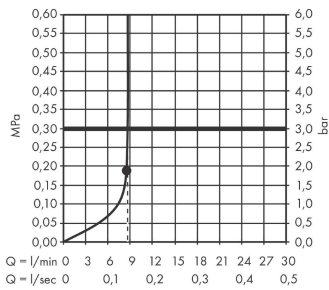

**Rainfinity****Głowica prysznicowa 250 1jet EcoSmart**

Wykonczenie : czarny matowy Nr art. : 26229670

**Opis****Cechy**

- wielkość głowki: 250 mm
- strumień: PowderRain
- przegub kulowy: głowica z regulacją kąta (2 x 5°)
- rama: metal
- materiał: aluminium
- powierzchnia tarczy strumieniowej: grafit
- przepływ max. przy 3 bar: 9 l/min
- przepływ PowderRain (przy 3 bar): 9 l/min
- minimalny punkt funkcyjny do prawidłowego działania w l/min: 8,5 l/min
- możliwość demontażu głowicy do czyszczenia
- montaż: sufit lub ściana, Beznarzędziowy montaż i demontaż
- przyłącze G 1/2
- nie może współpracować z przepływowymi podgrzewaczami wody

**Szczegóły produktu**

Cena bez VAT

4.103,00 PLN

**Technologia****Nagrody za design****Zdjęcie produktu****Rysunek wymiarowy**

**Rainfinity****Głowica prysznicowa 250 1jet EcoSmart**

Wykonczenie : czarny matowy Nr art. : 26229670

**Diagram przepływu**

Wartości zużycia zostały zmierzone w praktyczny sposób za pomocą przynależnej armatury (termostat/mieszalnik/zawór podtynkowy).