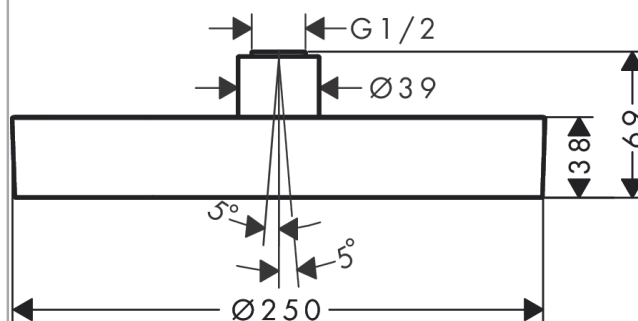

**Rainfinity****Głowica prysznicowa 250 1jet EcoSmart**

Wykonczenie : czarny matowy Nr art. : 26229670

**Opis****Cechy**

- wielkość głowki: 250 mm
- strumień: PowderRain
- przegub kulowy: głowica z regulacją kąta (2 x 5°)
- rama: metal
- materiał: aluminium
- powierzchnia tarczy strumieniowej: grafit
- przepływ max. przy 3 bar: 9 l/min
- przepływ PowderRain (przy 3 bar): 9 l/min
- minimalny punkt funkcyjny do prawidłowego działania w l/min: 8,5 l/min
- możliwość demontażu głowicy do czyszczenia
- montaż: sufit lub ściana, Beznarzędziowy montaż i demontaż
- przyłącze G 1/2
- nie może współpracować z przepływowymi podgrzewaczami wody

**Szczegóły produktu**

Cena bez VAT

4.103,00 PLN

**Technologia****Nagrody za design****Zdjęcie produktu****Rysunek wymiarowy**

**Rainfinity****Głowica prysznicowa 250 1jet EcoSmart**

Wykonczenie : czarny matowy Nr art. : 26229670

**Diagram przepływu**

Wartości zużycia zostały zmierzone w praktyczny sposób za pomocą przynależnej armatury (termostat/mieszalnik/zawór podtynkowy).