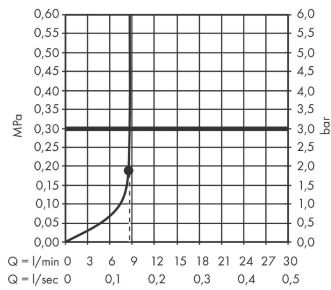

Rainfinity**Głowica prysznicowa 250 1jet EcoSmart**

Wykonczenie : czarny chrom szczotkowany

Nr art. : 26229340

**Opis****Cechy**

- wielkość głowki: 250 mm
- strumień: PowderRain
- przegub kulowy: głowica z regulacją kąta (2 x 5°)
- rama: metal
- materiał: aluminium
- powierzchnia tarczy strumieniowej: grafit
- przepływ max. przy 3 bar: 9 l/min
- przepływ PowderRain (przy 3 bar): 9 l/min
- minimalny punkt funkcyjny do prawidłowego działania w l/min: 8,5 l/min
- możliwość demontażu głowicy do czyszczenia
- montaż: sufit lub ściana, Beznarzędziowy montaż i demontaż
- przyłącze G 1/2
- nie może współpracować z przepływowymi podgrzewaczami wody

Wykonczenie : czarny chrom szczotkowany

Nr art. : 26229340

**Diagram przepływu**

Q = l/min 0 3 6 9 12 15 18 21 24 27 30
Q = l/sec 0 0,1 0,2 0,3 0,4 0,5

Wartości zużycia zostały zmierzone w praktyczny sposób za pomocą przynależnej armatury (termostat/mieszalnik/zawór podtynkowy).