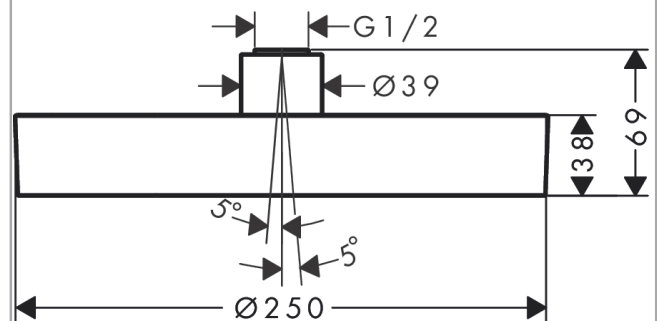

Rainfinity

Główka prysznicowa 250 1jet EcoSmart

Wykonczenie : brąz szczotkowany Nr art. : 26229140

Opis

Cechy

- wielkość główki: 250 mm
- strumień: PowderRain
- przegub kulowy: główka z regulacją kąta (2 x 5°)
- rama: metal
- materiał: aluminium
- powierzchnia tarczy strumieniowej: grafit
- przepływ max. przy 3 bar: 9 l/min
- przepływ PowderRain (przy 3 bar): 9 l/min
- minimalny punkt funkcyjny do prawidłowego działania w l/min: 8,5 l/min
- możliwość demontażu główki do czyszczenia
- montaż: sufit lub ściana, Beznarzędziowy montaż i demontaż
- przyłącze G 1/2
- nie może współpracować z przepływowymi podgrzewaczami wody

Szczegóły produktu

Cena bez VAT

4.103,00 PLN

Technologia

Nagrody za design

reddot award 2019
best of the best

Zdjęcie produktu

Rysunek wymiarowy