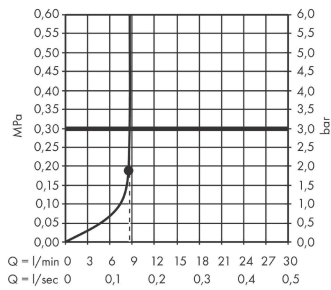

**Rainfinity****Główka prysznicowa 250 1jet EcoSmart**

Wykonczenie : brąz szczotkowany Nr art. : 26229140

**Opis****Cechy**

- wielkość główki: 250 mm
- strumień: PowderRain
- przegub kulowy: główka z regulacją kąta (2 x 5°)
- rama: metal
- materiał: aluminium
- powierzchnia tarczy strumieniowej: grafit
- przepływ max. przy 3 bar: 9 l/min
- przepływ PowderRain (przy 3 bar): 9 l/min
- minimalny punkt funkcyjny do prawidłowego działania w l/min: 8,5 l/min
- możliwość demontażu główki do czyszczenia
- montaż: sufit lub ściana, Beznarzędziowy montaż i demontaż
- przyłącze G 1/2
- nie może współpracować z przepływowymi podgrzewaczami wody

## Diagram przepływu

Q = l/min 0 3 6 9 12 15 18 21 24 27 30  
Q = l/sec 0 0,1 0,2 0,3 0,4 0,5

Wartości zużycia zostały zmierzone w praktyczny sposób za pomocą przynależnej armatury (termostat/mieszalnik/zawór podtynkowy).