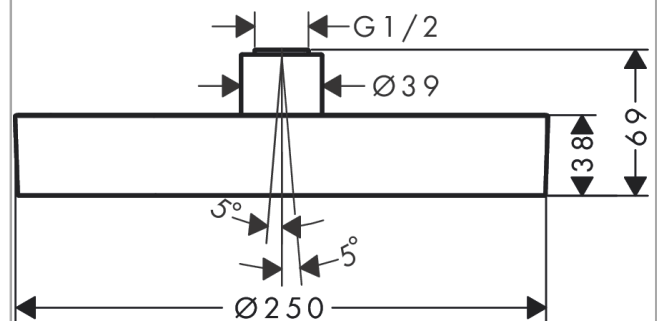

Rysunek wymiarowy