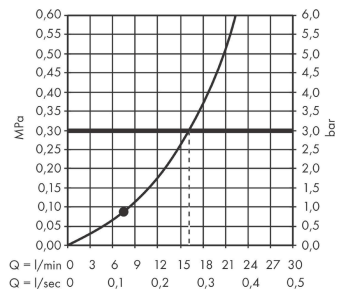

Rainfinity

Głowica prysznicowa 250 1jet

Wykonczenie : czarny chrom szczotkowany

Nr art. : 26228340

Diagram przepływu

Wartości zużycia zostały zmierzone w praktyczny sposób za pomocą przynależnej armatury (termostat/mieszalnik/zawór podtynkowy).