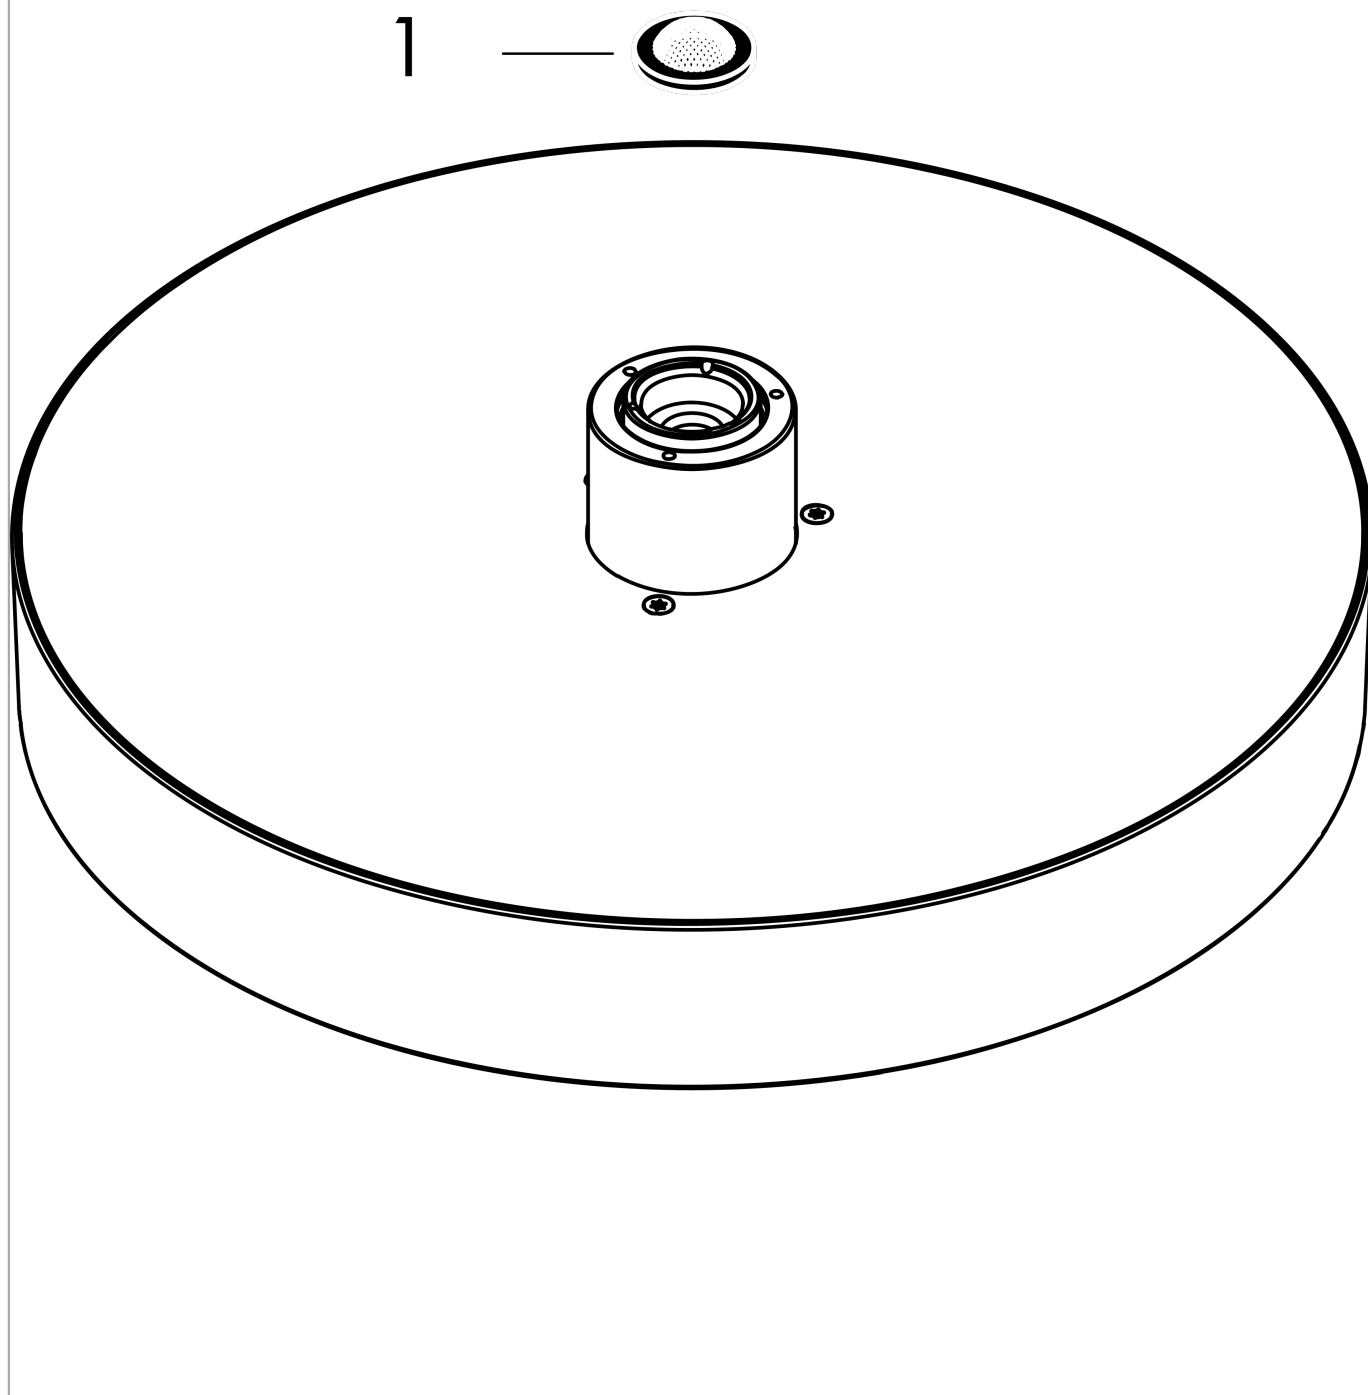

Rainfinity**Głowica prysznicowa 250 1jet**

Wykonczenie : czarny chrom szczotkowany

Nr art. : 26228340

**Opis****Cechy**

- wielkość głowki: 250 mm
- strumień: PowderRain
- przegub kulowy: głowica z regulacją kąta (2 x 5°)
- rama: metal
- materiał: aluminium
- powierzchnia tarczy strumieniowej: grafit
- przepływ max. przy 3 bar: 16 l/min
- przepływ PowderRain (przy 3 bar): 16 l/min
- minimalny punkt funkcyjny do prawidłowego działania w l/min: 7,9 l/min
- możliwość demontażu głowicy do czyszczenia
- montaż: sufit lub ściana
- przyłącze G 1/2
- nie może współpracować z przepływowymi podgrzewaczami wody

Nr art. : 26228340

**Diagram przepływu**

Wartości zużycia zostały zmierzone w praktyczny sposób za pomocą przynależnej armatury (termostat/mieszalnik/zawór podtynkowy).

Rainfinity

Głowica prysznicowa 250 1jet

Wykonczenie : czarny chrom szczotkowany

Nr art. : 26228340

Rysunek eksplozyjny

Rok produkcji: >01/21

Rainfinity**Głowica prysznicowa 250 1jet**

Wykonczenie : czarny chrom szczotkowany Nr art. : 26228340

**Lista części zamiennych**