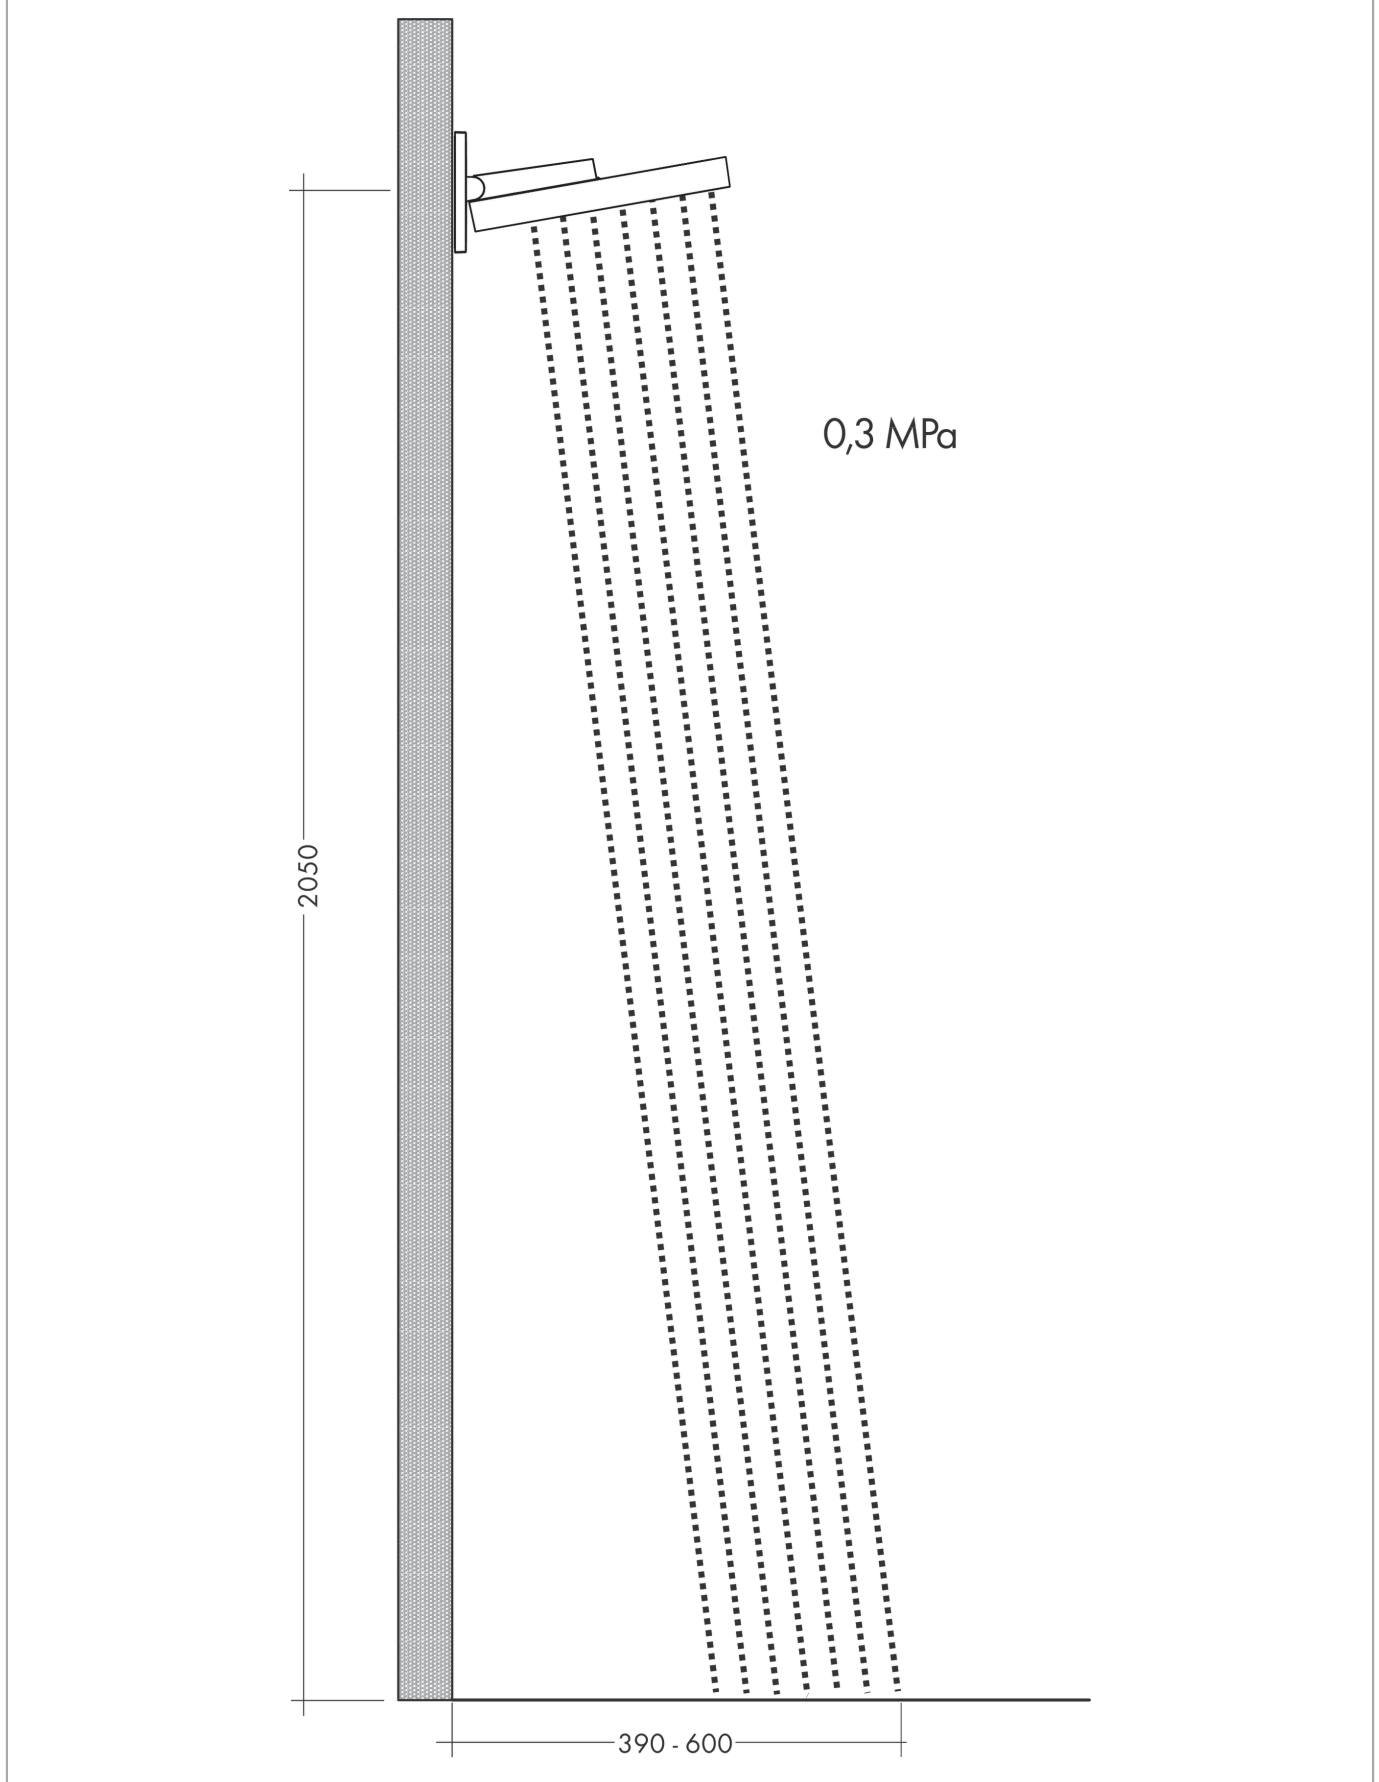

Rainfinity**Główka prysznicowa 250 1jet EcoSmart z przyłączem ściennym**

Wykonczenie : biały matowy Nr art. : 26227700

**Opis****Cechy**

- w składzie: główka prysznicowa, przyłącze ścienne
- wielkość główki: 250 mm
- strumień: PowderRain
- zasięg: 273 mm
- środkowa tarcza strumieniowa: 151 mm
- rama: metal
- materiał: aluminium
- powierzchnia tarczy strumieniowej: grafit
- główkę prysznicową można odchylać w pionie w zakresie 10-30 °
- przepływ max. przy 3 bar: 9,4 l/min
- przepływ PowderRain (przy 3 bar): 9 l/min
- minimalny punkt funkcyjny do prawidłowego działania w l/min: 8,5 l/min
- możliwość demontażu główki do czyszczenia
- montaż: ścienny
- przyłącze G 1/2
- nie może współpracować z przepływowymi podgrzewaczami wody

Wykonczenie : biały matowy Nr art. : 26227700

**Diagram przepływu**

Q = l/min 0 3 6 9 12 15 18 21 24 27 30
Q = l/sec 0 0,1 0,2 0,3 0,4 0,5

Wartości zużycia zostały zmierzone w praktyczny sposób za pomocą przynależnej armatury (termostat/mieszalnik/zawór podtynkowy).

Rainfinity

Głowica prysznicowa 250 1jet EcoSmart z przyłączem ściennym

Wykonczenie : biały matowy Nr art. : 26227700

Przykład montażu

Rainfinity**Głowica prysznicowa 250 1jet EcoSmart z przyłączem ściennym**

Rok produkcji: >07/19

Poz.	Opis	Nr art.	PC	PU
1	Głowica górna	93665700	-	1
2	Oslona	93524700	-	1
3	Klamry	93525000	-	1
4	Rozeta	93523700	-	1
5	O-Ring 9x2	98119000	-	1
6	Ogranicznik przepływu (9 l/min)	95659000	-	1
7	O-Ring 11x2	98127000	-	1
8	Uszczelka z filtrem	93774000	-	1
9	O-Ring 13x2,5	98428000	-	1