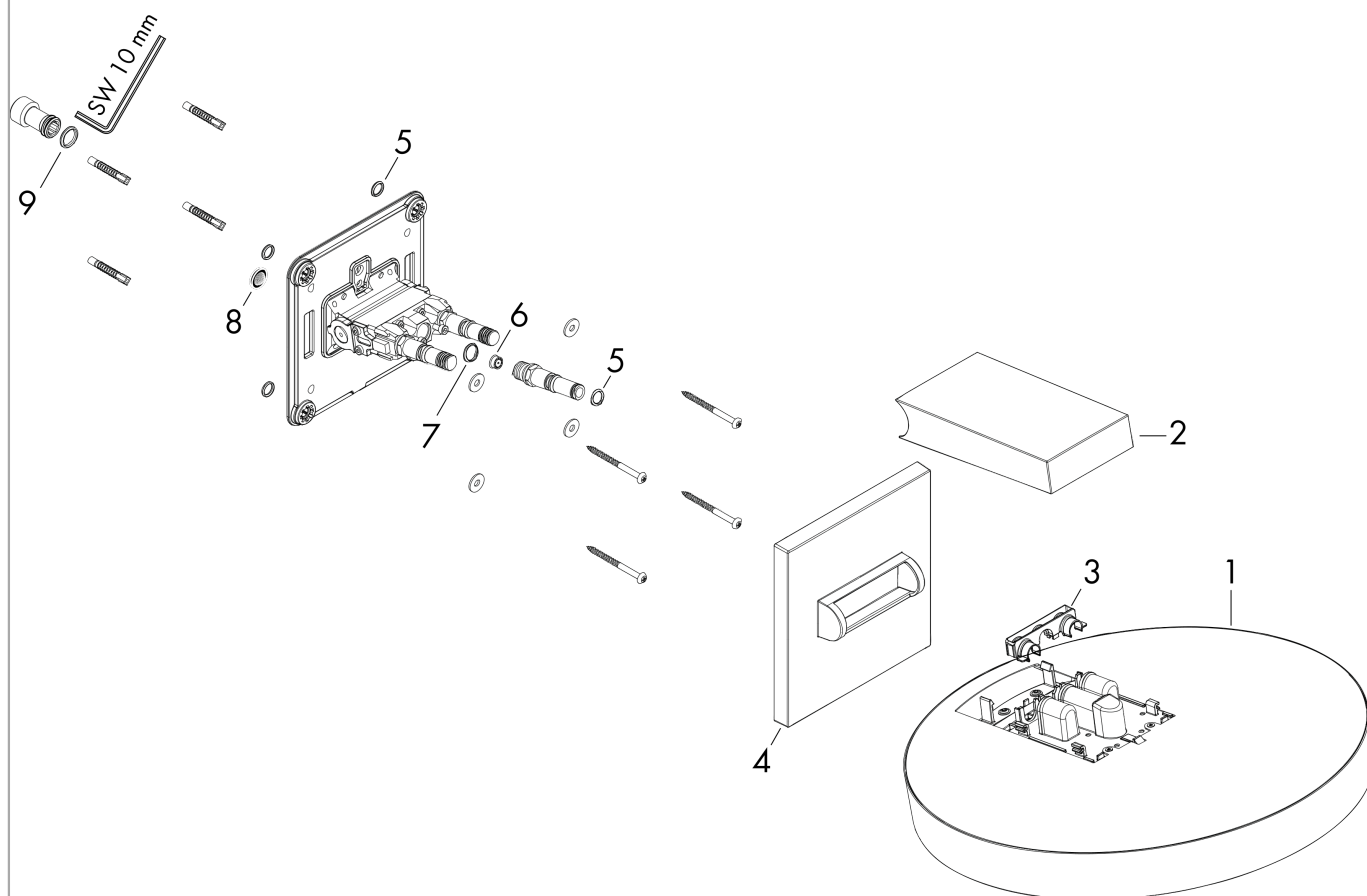

Rainfinity

Głowica prysznicowa 250 1jet EcoSmart z przyłączem ściennym

Wykonczenie : biały matowy   Nr art. : 26227700

Rysunek eksplozyjny

Rok produkcji: >07/19

Rainfinity

Głowica prysznicowa 250 1jet EcoSmart z przyłączem ściennym

Wykonczenie : **biały matowy** Nr art. : **26227700**

Lista części zamiennych

Rok produkcji: >07/19

Poz.	Opis	Nr art.	PC	PU
1	Głowica górna	93665700	-	1
2	Oslona	93524700	-	1
3	Klamry	93525000	-	1
4	Rozeta	93523700	-	1
5	O-Ring 9x2	98119000	-	1
6	Ogranicznik przepływu (9 l/min)	95659000	-	1
7	O-Ring 11x2	98127000	-	1
8	Uszczelka z filtrem	93774000	-	1
9	O-Ring 13x2,5	98428000	-	1