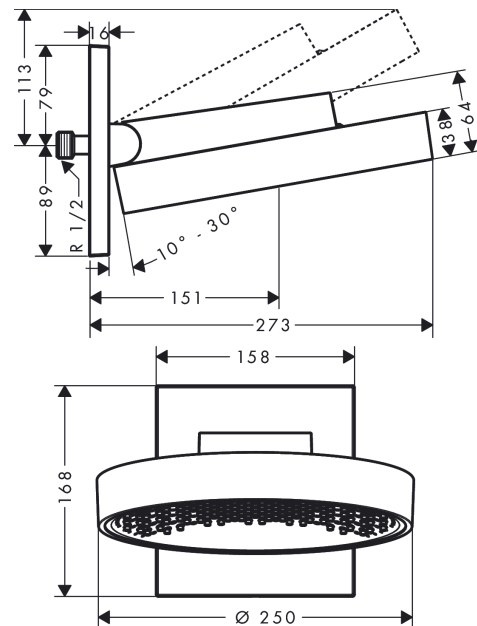

Rainfinity

Główka prysznicowa 250 1jet EcoSmart z przyłączem ściennym

Wykonczenie : biały matowy Nr art. : 26227700

Opis

Cechy

- w składzie: główka prysznicowa, przyłącze ścienne
- wielkość główki: 250 mm
- strumień: PowderRain
- zasięg: 273 mm
- środkowa tarcza strumieniowa: 151 mm
- rama: metal
- materiał: aluminium
- powierzchnia tarczy strumieniowej: grafit
- główkę prysznicową można odchylać w pionie w zakresie 10-30 °
- przepływ max. przy 3 bar: 9,4 l/min
- przepływ PowderRain (przy 3 bar): 9 l/min
- minimalny punkt funkcyjny do prawidłowego działania w l/min: 8,5 l/min
- możliwość demontażu główki do czyszczenia
- montaż: ścienny
- przyłącze G 1/2
- nie może współpracować z przepływowymi podgrzewaczami wody

Szczegóły produktu

Cena bez VAT

4.881,00 PLN

Technologia

Nagrody za design

reddot award 2019
best of the best

Zdjecie produktu

Rysunek wymiarowy