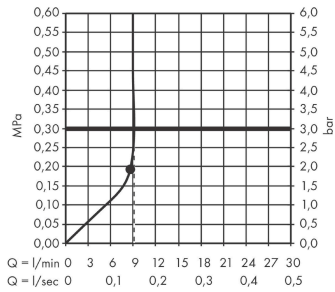

Rainfinity**Główka prysznicowa 250 1jet EcoSmart z przyłączem ściennym**

Wykonczenie : biały matowy Nr art. : 26227700

**Opis****Cechy**

- w składzie: główka prysznicowa, przyłącze ścienne
- wielkość główki: 250 mm
- strumień: PowderRain
- zasięg: 273 mm
- środkowa tarcza strumieniowa: 151 mm
- rama: metal
- materiał: aluminium
- powierzchnia tarczy strumieniowej: grafit
- główkę prysznicową można odchylać w pionie w zakresie 10-30 °
- przepływ max. przy 3 bar: 9,4 l/min
- przepływ PowderRain (przy 3 bar): 9 l/min
- minimalny punkt funkcyjny do prawidłowego działania w l/min: 8,5 l/min
- możliwość demontażu główki do czyszczenia
- montaż: ścienny
- przyłącze G 1/2
- nie może współpracować z przepływowymi podgrzewaczami wody

Szczegóły produktu

Cena bez VAT

4.881,00 PLN

Technologia**Nagrody za design**reddot award 2019
best of the best**Zdjecie produktu****Rysunek wymiarowy**

Rainfinity**Głowica prysznicowa 250 1jet EcoSmart z przyłączem ściennym**

Wykonczenie : biały matowy Nr art. : 26227700

**Diagram przepływu**

Q = l/min 0 3 6 9 12 15 18 21 24 27 30
Q = l/sec 0 0,1 0,2 0,3 0,4 0,5

Wartości zużycia zostały zmierzone w praktyczny sposób za pomocą przynależnej armatury (termostat/mieszalnik/zawór podtynkowy).