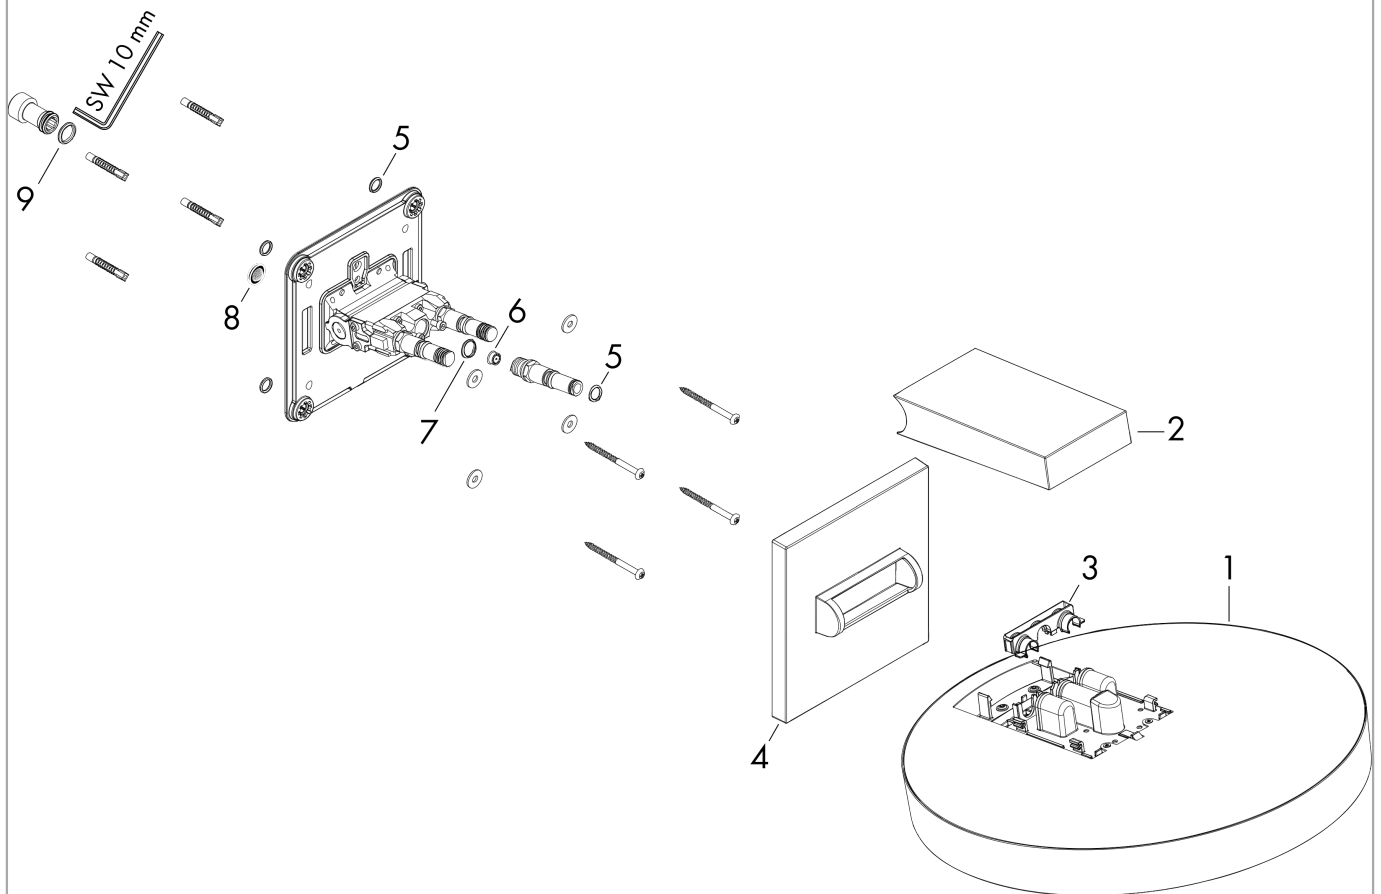

Rainfinity

Głowica prysznicowa 250 1jet EcoSmart z przyłączem ściennym

Wykonczenie : chrom Nr art. : 26227000

Rysunek eksplozyjny

Rok produkcji: >07/19

Rainfinity

Głowica prysznicowa 250 1jet EcoSmart z przyłączem ściennym

Wykonczenie : chrom Nr art. : 26227000

Lista części zamiennych

Rok produkcji: >07/19

Poz.	Opis	Nr art.	PC	PU
1	Głowica górna	93665000	-	1
2	Oslona	93524000	-	1
3	Klamry	93525000	-	1
4	Rozeta	93523000	-	1
5	O-Ring 9x2	98119000	-	1
6	Ogranicznik przepływu (9 l/min)	95659000	-	1
7	O-Ring 11x2	98127000	-	1
8	Uszczelka z filtrem	93774000	-	1
9	O-Ring 13x2,5	98428000	-	1