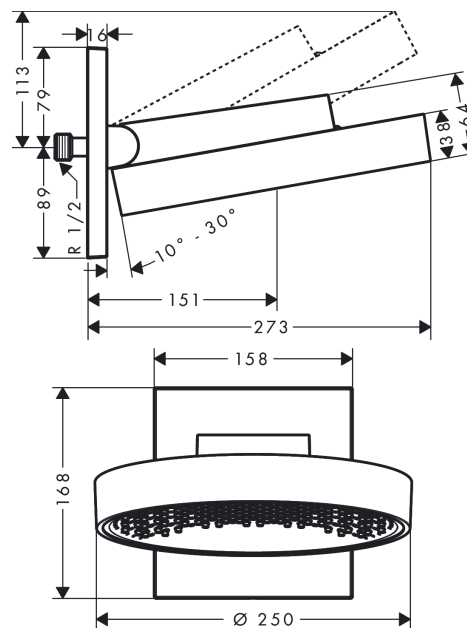

Rainfinity

Główka prysznicowa 250 1jet EcoSmart z przyłączem ściennym

Wykonczenie : chrom Nr art. : 26227000

Opis

Cechy

- w składzie: główka prysznicowa, przyłącze ścienne
- wielkość główki: 250 mm
- strumień: PowderRain
- zasięg: 273 mm
- środkowa tarcza strumieniowa: 151 mm
- rama: metal
- materiał: aluminium
- powierzchnia tarczy strumieniowej: grafit
- główkę prysznicową można odchylać w pionie w zakresie 10-30 °
- przepływ max. przy 3 bar: 9,4 l/min
- przepływ PowderRain (przy 3 bar): 9 l/min
- minimalny punkt funkcyjny do prawidłowego działania w l/min: 8,5 l/min
- możliwość demontażu główki do czyszczenia
- montaż: ścienny
- przyłącze G 1/2
- nie może współpracować z przepływowymi podgrzewaczami wody

Szczegóły produktu

Cena bez VAT

3.254,00 PLN

Technologia

Nagrody za design

reddot award 2019
best of the best

Zdjecie produktu

Rysunek wymiarowy