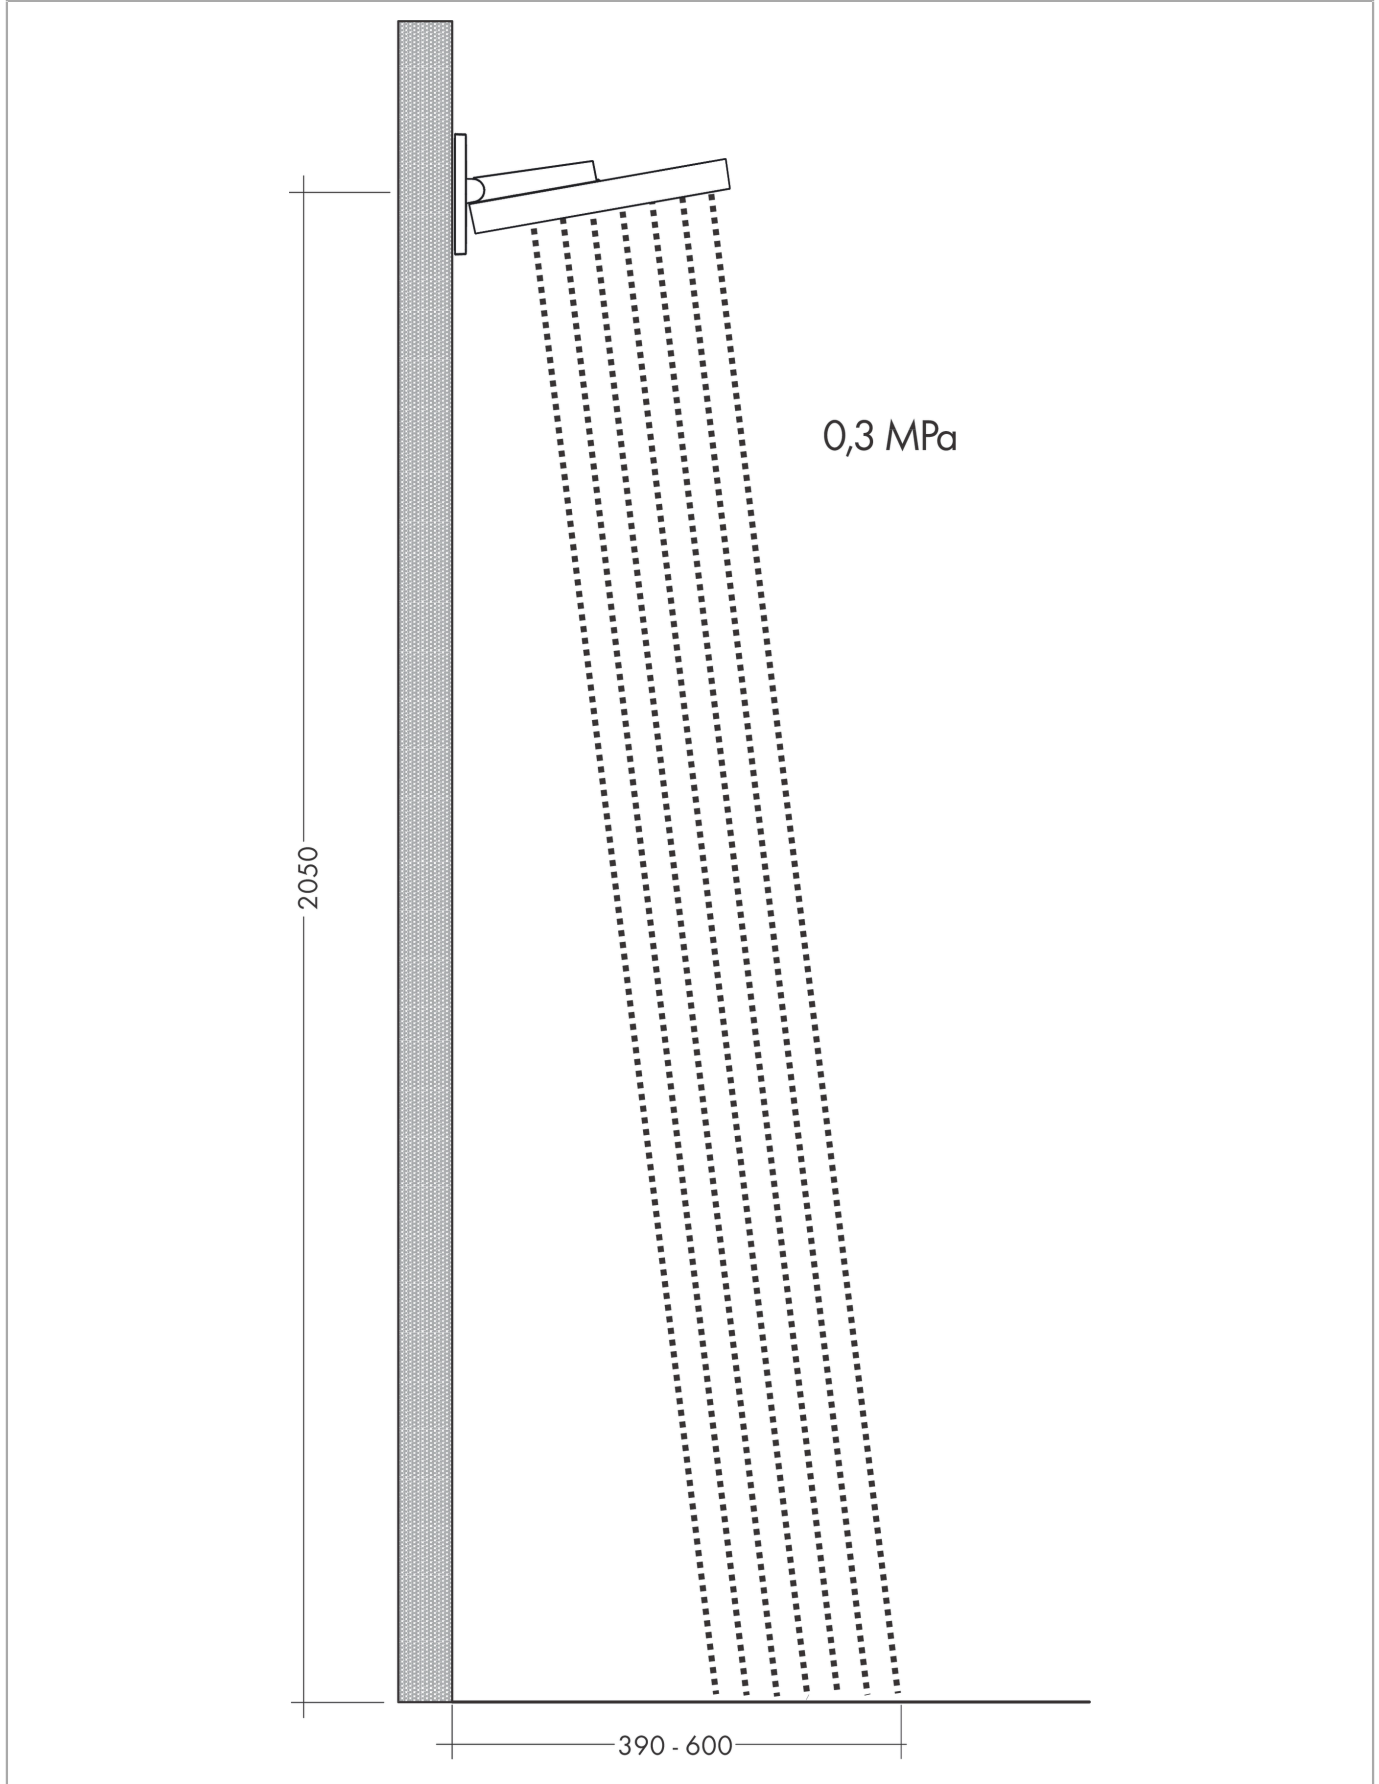

Rainfinity**Główka prysznicowa 250 1jet EcoSmart z przyłączem ściennym**

Wykonczenie : chrom Nr art. : 26227000

**Opis****Cechy**

- w składzie: główka prysznicowa, przyłącze ścienne
- wielkość główki: 250 mm
- strumień: PowderRain
- zasięg: 273 mm
- środkowa tarcza strumieniowa: 151 mm
- rama: metal
- materiał: aluminium
- powierzchnia tarczy strumieniowej: grafit
- główkę prysznicową można odchylać w pionie w zakresie 10-30 °
- przepływ max. przy 3 bar: 9,4 l/min
- przepływ PowderRain (przy 3 bar): 9 l/min
- minimalny punkt funkcyjny do prawidłowego działania w l/min: 8,5 l/min
- możliwość demontażu główki do czyszczenia
- montaż: ścienny
- przyłącze G 1/2
- nie może współpracować z przepływowymi podgrzewaczami wody

Szczegóły produktu

Cena bez VAT

3.254,00 PLN

Technologia**Nagrody za design**reddot award 2019
best of the best**Zdjecie produktu****Rysunek wymiarowy**

Rainfinity**Głowica prysznicowa 250 1jet EcoSmart z przyłączem ściennym**

Wykonczenie : chrom Nr art. : 26227000

**Diagram przepływu**

Q = l/min 0 3 6 9 12 15 18 21 24 27 30
 Q = l/sec 0 0,1 0,2 0,3 0,4 0,5

Wartości zużycia zostały zmierzone w praktyczny sposób za pomocą przynależnej armatury (termostat/mieszalnik/zawór podtynkowy).

Rainfinity

Głowica prysznicowa 250 1jet EcoSmart z przyłączem ściennym

Wykonczenie : chrom Nr art. : 26227000

Przykład montażu

Rainfinity**Głowica prysznicowa 250 1jet EcoSmart z przyłączem ściennym**

Wykonczenie : chrom Nr art. : 26227000