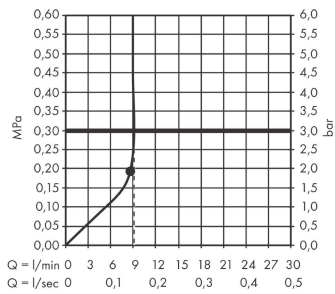

Rainfinity**Główka prysznicowa 250 1jet EcoSmart z przyłączem ściennym**

Wykonczenie : chrom Nr art. : 26227000

**Opis****Cechy**

- w składzie: główka prysznicowa, przyłącze ścienne
- wielkość główki: 250 mm
- strumień: PowderRain
- zasięg: 273 mm
- środkowa tarcza strumieniowa: 151 mm
- rama: metal
- materiał: aluminium
- powierzchnia tarczy strumieniowej: grafit
- główkę prysznicową można odchylać w pionie w zakresie 10-30 °
- przepływ max. przy 3 bar: 9,4 l/min
- przepływ PowderRain (przy 3 bar): 9 l/min
- minimalny punkt funkcyjny do prawidłowego działania w l/min: 8,5 l/min
- możliwość demontażu główki do czyszczenia
- montaż: ścienny
- przyłącze G 1/2
- nie może współpracować z przepływowymi podgrzewaczami wody

Szczegóły produktu

Cena bez VAT

3.254,00 PLN

Technologia**Nagrody za design**reddot award 2019
best of the best**Zdjecie produktu****Rysunek wymiarowy**

Rainfinity**Głowica prysznicowa 250 1jet EcoSmart z przyłączem ściennym**

Wykonczenie : chrom Nr art. : 26227000

**Diagram przepływu**

Q = l/min 0 3 6 9 12 15 18 21 24 27 30
 Q = l/sec 0 0,1 0,2 0,3 0,4 0,5

Wartości zużycia zostały zmierzone w praktyczny sposób za pomocą przynależnej armatury (termostat/mieszalnik/zawór podtynkowy).