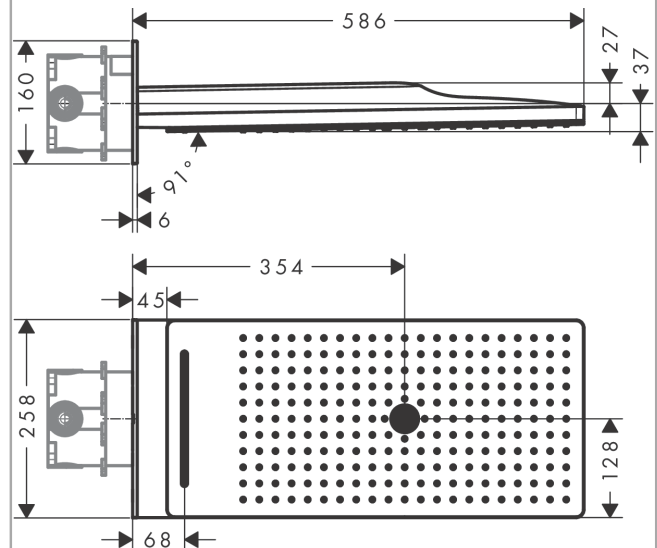

**Rainmaker Select****Główka prysznicowa 580 3jet EcoSmart 9 l/min**Wykonczenie : **biały/chrom** Nr art. : **24011400****Opis****Cechy**

- w składzie: głowica prysznicowa, przyłącze ściennie
- wielkość główki: 586 x 258 mm
- strumień: Rain, RainFlow, MonoRain
- materiał: plexi
- łatwa w czyszczeniu tarcza strumieniowa o wyglądzie szkła
- przepływ max. przy 3 bar: 9,5 l/min
- przepływ Rain (przy 3 bar): 9 l/min
- przepływ strumień wodospadowy (przy 3 bar): 9,5 l/min
- przepływ Mono (przy 3 bar): 9 l/min
- obsługa trzech stref za pomocą trzech zaworów lub modułu z termostatem i trzema odejściami
- możliwość demontażu do czyszczenia
- montaż: iBox universal
- nie może współpracować z przepływowymi podgrzewaczami wody
- nie zawiera: zestaw podstawowy

## Rainmaker Select

Główka prysznicowa 580 3jet EcoSmart 9 l/min

Wykonczenie : biały/chrom Nr art. : 24011400

### Diagram przepływu

Wartości zużycia zostały zmierzone w praktyczny sposób za pomocą przynależnej armatury (termostat/mieszalnik/zawór podtynkowy).

**Rainmaker Select**  
**Głowica prysznicowa 580 3jet EcoSmart 9 l/min**  
 Wykonczenie : **biały/chrom** Nr art. : **24011400**