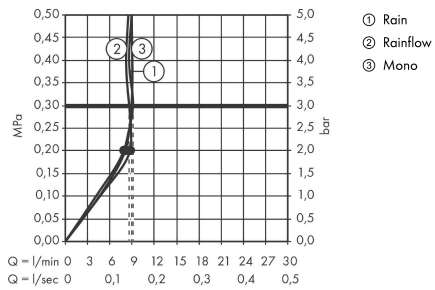

Rainmaker Select

Główka prysznicowa 580 3jet EcoSmart 9 l/min

Wykonczenie : biały/chrom Nr art. : 24011400

Diagram przepływu

Wartości zużycia zostały zmierzone w praktyczny sposób za pomocą przynależnej armatury (termostat/mieszalnik/zawór podtynkowy).