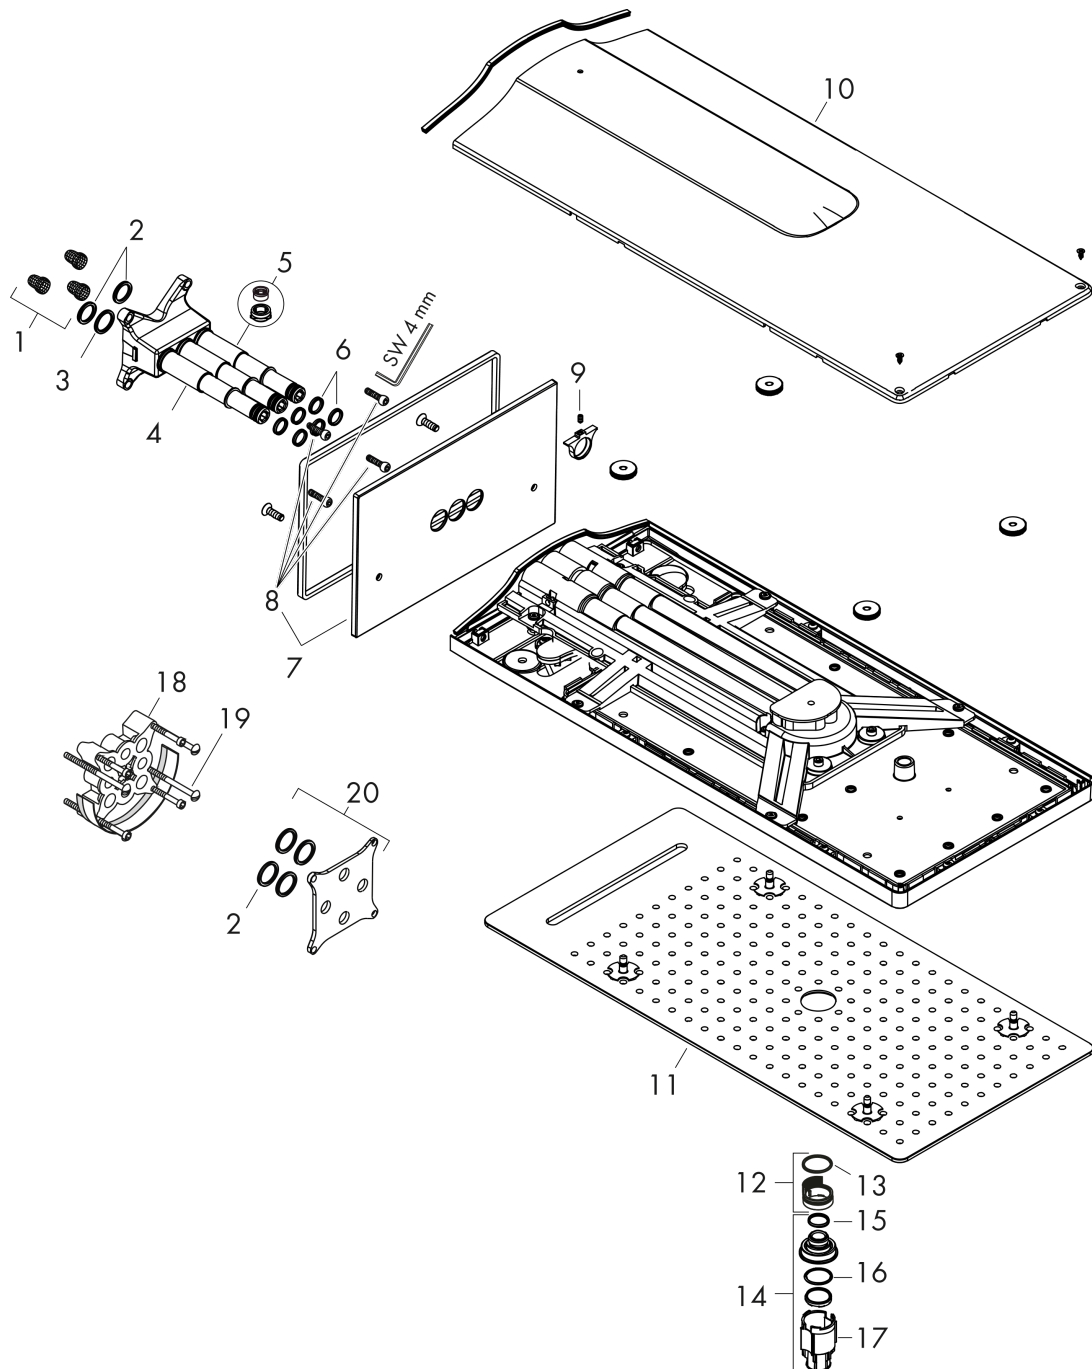

Rainmaker Select
Głowica prysznicowa 580 3jet EcoSmart 9 l/min
Wykonczenie : **biały/chrom** Nr art. : **24011400**

Rysunek eksplozyjny

Rok produkcji: >07/15

Rainmaker Select

Głowica prysznicowa 580 3jet EcoSmart 9 l/min

Wykonczenie : **biały/chrom** Nr art. : **24011400**

Lista części zamiennych

Rok produkcji: >07/15

Poz.	Opis	Nr art.	PC	PU
1	Filtr	98513000	-	1
2	O-Ring 16x2	98133000	-	1
3	O-Ring 18x2	98181000	-	1
4	Blok funkcyjny kompletny	95170000	-	1
5	Ogranicznik przepływu (9 l/min)	95659000	-	1
6	O-Ring 12x2	98214000	-	1
7	Rozeta	92747000	-	1
8	Zestaw śrub	96525000	-	1
9	Śruba z gniazdem M4x8	97669000	-	1
10	Ośłona	92746000	-	1
11	Tarcza strumieniowa	92748000	-	1
12	Filtr	92683000	-	1
13	O-Ring 24x2	98388000	-	1
14	Perlator laminarny	92684000	-	1
15	O-Ring 15x2	98163000	-	1
16	O-Ring 21x2	98205000	-	1
17	Narzędzie specjalne	92686000	-	1
18	Przedłużka 25 mm	13595000	-	1
19	Zestaw śrub mocujących	97747000	-	1
20	Zestaw kopensacyjny 1°	95521000	-	1
a	Zestaw podtynkowy	01800180	-	1