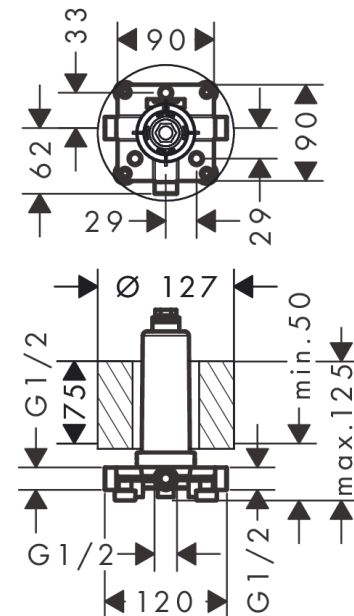

**Rainmaker Select****Zestaw podstawowy do głowicy prysznicowej z przyłączem sufitowym**

Wykonczenie : brak danych Nr art. : 24010180

**Opis****Cechy**

- zawiera poszycie z polistyrenu jako element zastępczy podczas instalacji

**Szczegóły produktu**

Cena bez VAT

1.049,00 PLN

**Zdjęcie produktu****Rysunek wymiarowy**

**Rainmaker Select****Zestaw podstawowy do głowicy prysznicowej z przyłączem sufitowym**

Wykonczenie : brak danych Nr art. : 24010180

**Rysunek eksplozyjny**

Rok produkcji: &gt;09/21