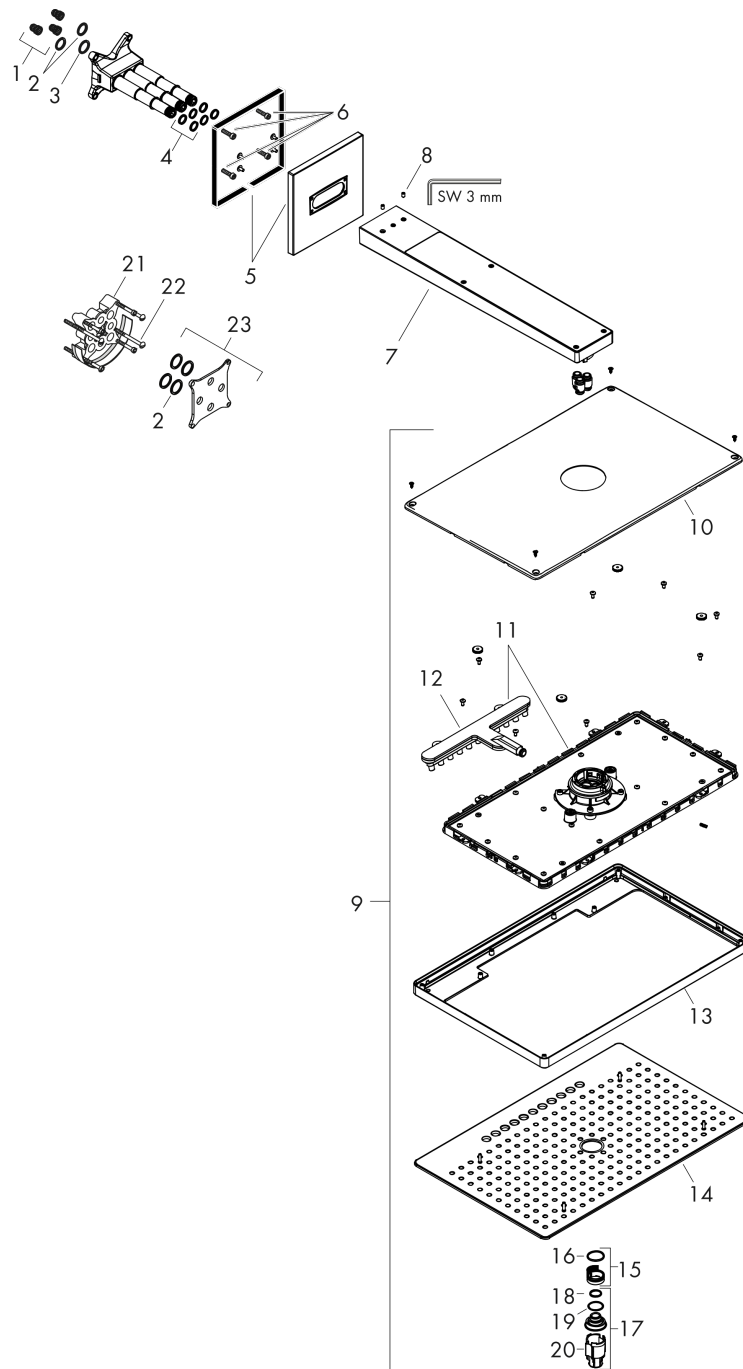

Rainmaker Select
Głowica prysznicowa 460 3jet z ramieniem prysznicowym
Wykonczenie : biały/chrom Nr art. : 24007400

Rysunek eksplozyjny

Rok produkcji: >07/15

Rainmaker Select
Głowica prysznicowa 460 3jet z ramieniem prysznicowym
Wykonczenie : **biały/chrom** Nr art. : **24007400**

Lista części zamiennych

Rok produkcji: >07/15

Poz.	Opis	Nr art.	PC	PU
1	Filtr	98513000	-	1
2	O-Ring 16x2	98133000	-	1
3	O-Ring 18x2	98181000	-	1
4	O-Ring 12x2	98214000	-	1
5	Rozeta 155 / 155 mm	92700000	-	1
6	Zestaw śrub	96525000	-	1
7	Ramię prysznic	92701000	-	1
8	Śruba z gniazdem M5x8	92851000	-	1
9	Głowica górna	92681000	-	1
10	Ośłona	93393000	-	1
11	Kartusz kompletny	93389000	-	1
12	Wkładka	92923000	-	1
13	Ramka	93391000	-	1
14	Tarcza strumieniowa	92704000	-	1
15	Filtr	92683000	-	1
16	O-Ring 24x2	98388000	-	1
17	Perlator laminarny	92684000	-	1
18	O-Ring 15x2	98163000	-	1
19	O-Ring 21x2	98205000	-	1
20	Narzędzie specjalne	92686000	-	1
21	Przedłużka 25 mm	13595000	-	1
22	Zestaw śrub mocujących	97747000	-	1
23	Zestaw kopensacyjny 1°	95521000	-	1
a	Zestaw podtynkowy	01800180	-	1