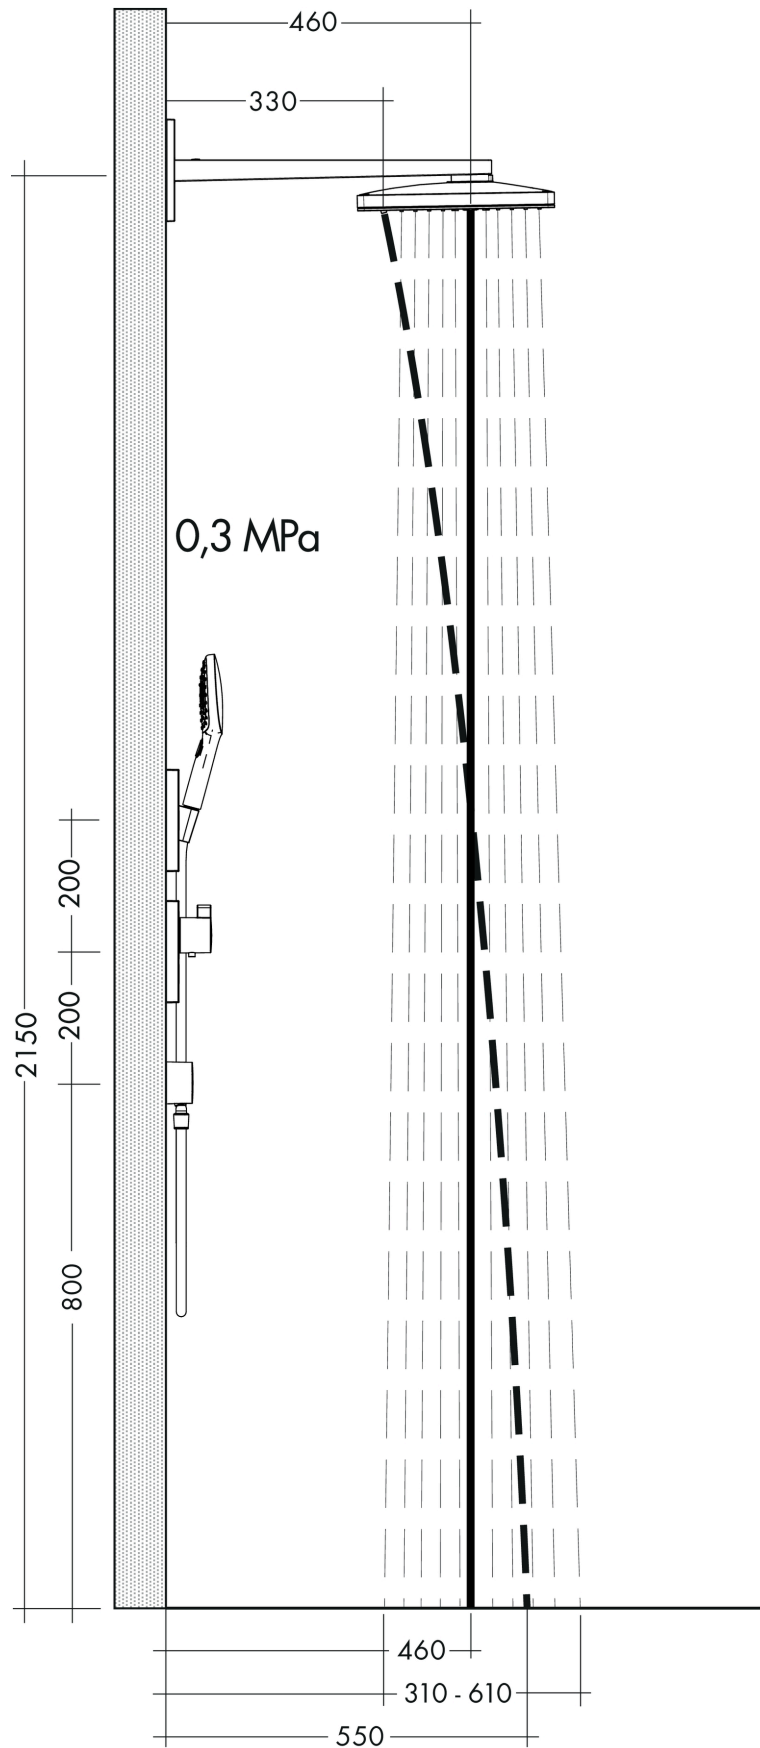

Rainmaker Select
Głowica prysznicowa 460 3jet z ramieniem prysznicowym
Wykonczenie : biały/chrom Nr art. : 24007400

Przykład montażu