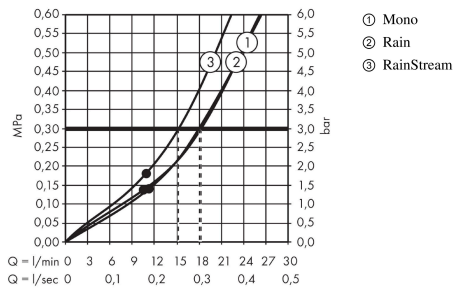

Rainmaker Select

Głowica prysznicowa 460 3jet z ramieniem prysznicowym

Wykonczenie : biały/chrom Nr art. : 24007400

Diagram przepływu

Wartości zużycia zostały zmierzone w praktyczny sposób za pomocą przynależnej armatury (termostat/mieszalnik/zawór podtynkowy).