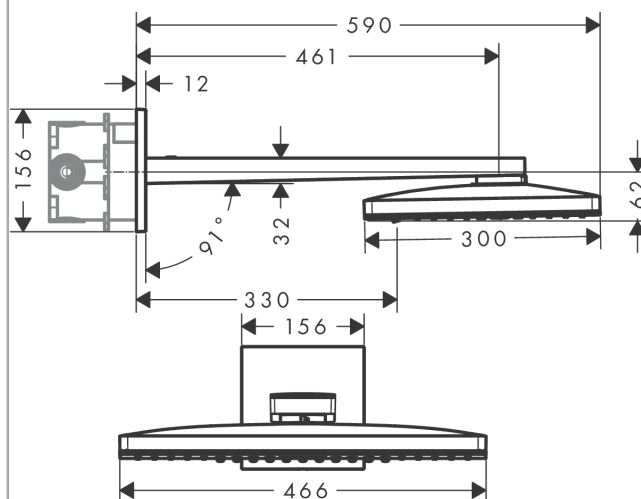

Rysunek wymiarowy