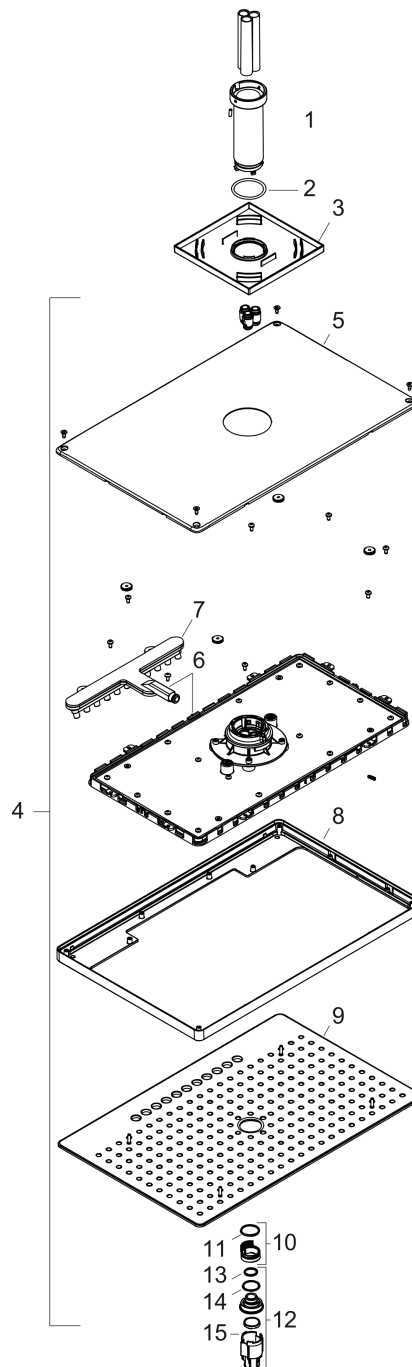

Rainmaker Select
Głowica prysznicowa 460 3jet z przyłączem sufitowym
Wykonczenie : biały/chrom Nr art. : 24006400

Rysunek eksplozyjny

Rok produkcji: >07/15

Rainmaker Select

Głowica prysznicowa 460 3jet z przyłączem sufitowym

Wykonczenie : **biały/chrom** Nr art. : **24006400**

Lista części zamiennych

Rok produkcji: >07/15

Poz.	Opis	Nr art.	PC	PU
1	Tuleja	92709000	-	1
2	O-Ring 42x3,5	92708000	-	1
3	Rozeta 155 / 155 mm	92710000	-	1
4	Głowica górna	92681000	-	1
5	Ostona	93393000	-	1
6	Kartusz kompletny	93389000	-	1
7	Wkładka	92923000	-	1
8	Ramka	93391000	-	1
9	Tarcza strumieniowa	92704000	-	1
10	Filtr	92683000	-	1
11	O-Ring 24x2	98388000	-	1
12	Perlator laminarny	92684000	-	1
13	O-Ring 15x2	98163000	-	1
14	O-Ring 21x2	98205000	-	1
15	Narzędzie specjalne	92686000	-	1
a	Korpus	24010180	-	1
b	Zestaw przedłużający	35288000	-	1
c	Smar do armatury	90920000	-	1