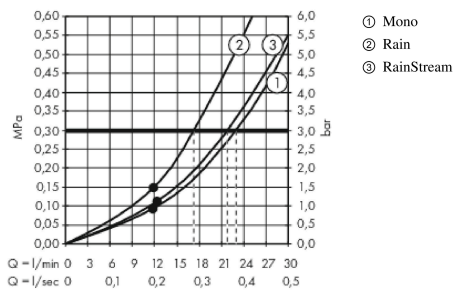

Rainmaker Select

Głowica prysznicowa 460 3jet z przyłączem sufitowym

Wykonczenie : biały/chrom Nr art. : 24006400

Diagram przepływu

Wartości zużycia zostały zmierzone w praktyczny sposób za pomocą przynależnej armatury (termostat/mieszalnik/zawór podtynkowy).