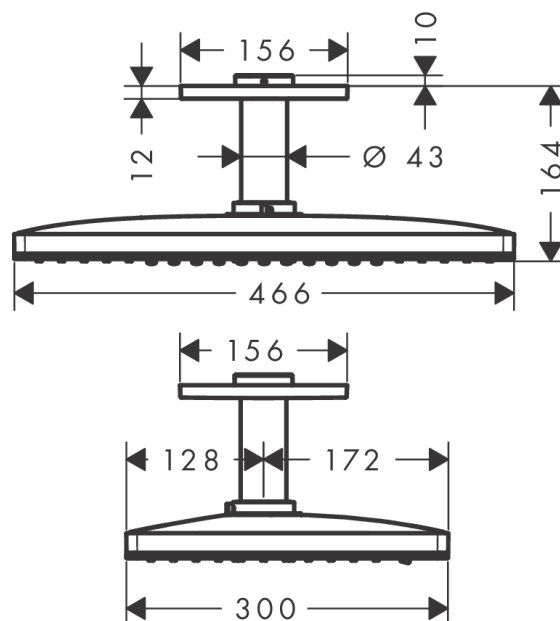

Rysunek wymiarowy