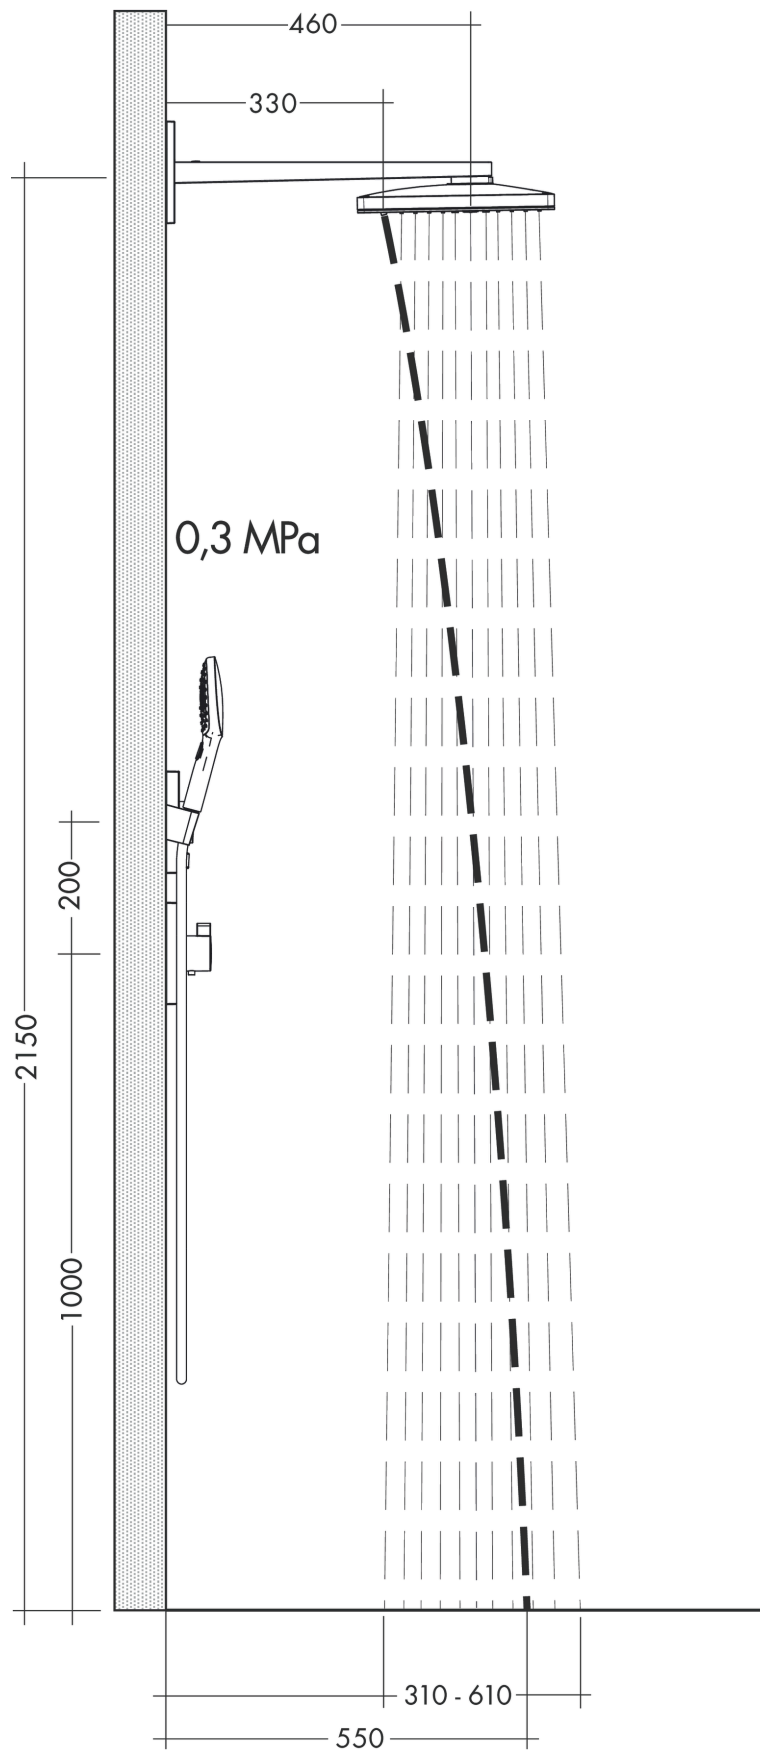

Rainmaker Select
Głowica prysznicowa 460 2jet z ramieniem prysznicowym
Wykonczenie : biały/chrom Nr art. : 24005400

Przykład montażu