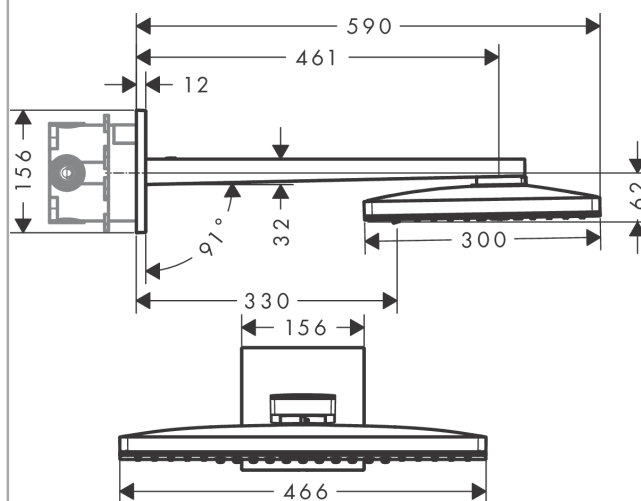

Rainmaker Select**Głowica prysznicowa 460 2jet z ramieniem prysznicowym**Wykonczenie : **biały/chrom** Nr art. : **24005400****Opis****Cechy**

- w składzie: głowica prysznicowa, ramię prysznicowe, rozeta
- wielkość głowki: 466 x 300 mm
- strumień: Rain, RainStream
- materiał: plexi
- łatwa w czyszczeniu tarcza strumieniowa o wyglądzie szkła
- długość ramienia 461 mm
- przepływ max. przy 3 bar: 18 l/min
- przepływ Rain (przy 3 bar): 18 l/min
- przepływ RainStream (przy 3 bar): 15 l/min
- minimalny punkt funkcyjny do prawidłowego działania w l/min: 12 l/min
- 2 strumienie musza być obsługiwane przez 2 zawory lub baterię dla 2 odbiorników
- możliwość demontażu do czyszczenia
- możliwość demontażu głowicy do czyszczenia
- montaż: iBox universal
- nie może współpracować z przepływowymi podgrzewaczami wody
- nie zawiera: zestaw podstawowy

Szczegóły produktu

Cena bez VAT

9.664,00 PLN

Technologia**Zdjęcie produktu****Rysunek wymiarowy**

Rainmaker Select**Głowica prysznicowa 460 2jet z ramieniem prysznicowym**Wykonczenie : **biały/chrom** Nr art. : **24005400****Diagram przepływu**

- ① Rain
- ② RainStream

Wartości zużycia zostały zmierzone w praktyczny sposób za pomocą przynależnej armatury (termostat/mieszalnik/zawór podtynkowy).

Rainmaker Select
Głowica prysznicowa 460 2jet z ramieniem prysznicowym
Wykonczenie : biały/chrom Nr art. : 24005400