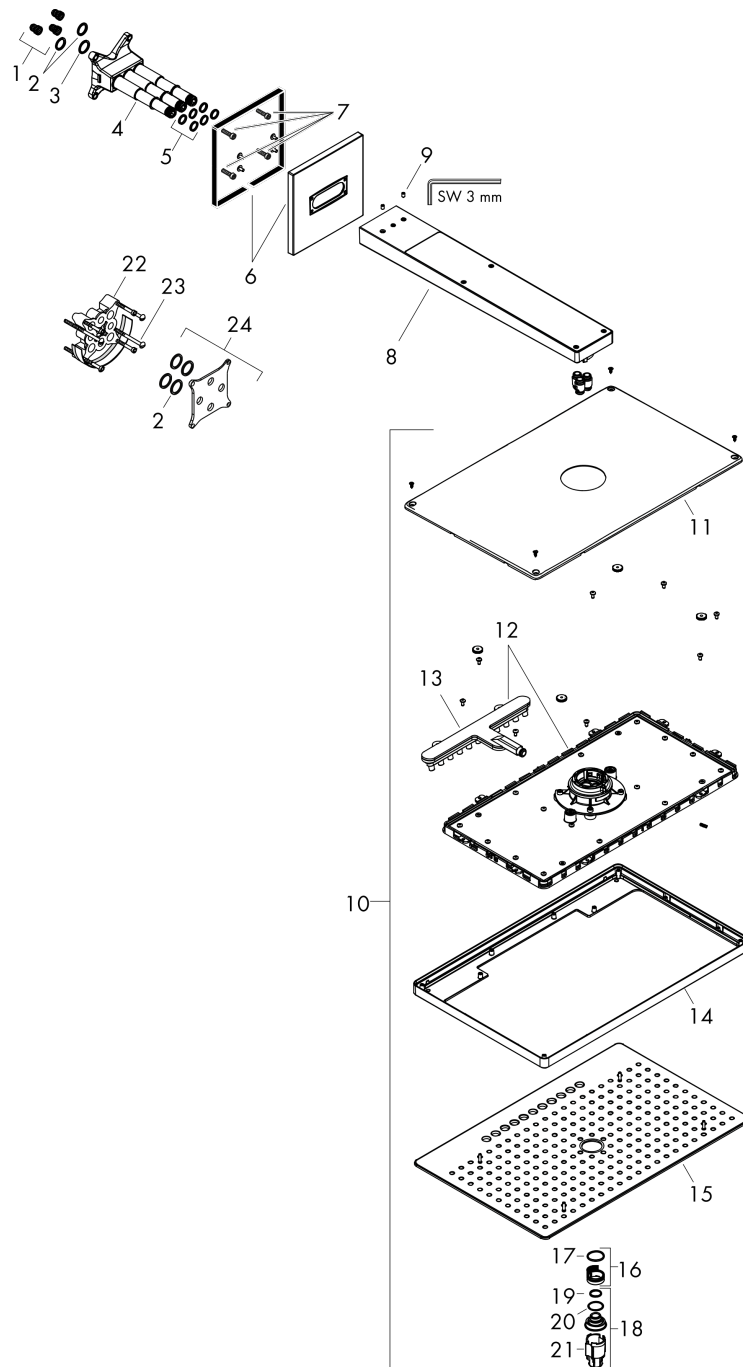

Rainmaker Select
Głowica prysznicowa 460 2jet z ramieniem prysznicowym
Wykonczenie : biały/chrom   Nr art. : 24005400

Rysunek eksplozyjny

Rok produkcji: >07/15

Rainmaker Select

Głowica prysznicowa 460 2jet z ramieniem prysznicowym

Wykonczenie : **biały/chrom** Nr art. : **24005400**

Lista części zamiennych

Rok produkcji: >07/15

Poz.	Opis	Nr art.	PC	PU
1	Filtr	98513000	-	1
2	O-Ring 16x2	98133000	-	1
3	O-Ring 18x2	98181000	-	1
4	Blok funkcyjny kompletny	95170000	-	1
5	O-Ring 12x2	98214000	-	1
6	Rozeta 155 / 155 mm	92700000	-	1
7	Zestaw śrub	96525000	-	1
8	Ramię prysznicza	92701000	-	1
9	Śruba z gniazdem M5x8	92851000	-	1
10	Głowica górna	92682000	-	1
11	Ostona	93393000	-	1
12	Kartusz kompletny	93389000	-	1
13	Wkładka	92923000	-	1
14	Ramka	93391000	-	1
15	Tarcza strumieniowa	92704000	-	1
16	Filtr	92683000	-	1
17	O-Ring 24x2	98388000	-	1
18	Wkładka	92685000	-	1
19	O-Ring 15x2	98163000	-	1
20	O-Ring 21x2	98205000	-	1
21	Narzędzie specjalne	92686000	-	1
22	Przedłużka 25 mm	13595000	-	1
23	Zestaw śrub mocujących	97747000	-	1
24	Zestaw kopensacyjny 1°	95521000	-	1
a	Zestaw podtynkowy	01800180	-	1
b	Smar do armatury	90920000	-	1