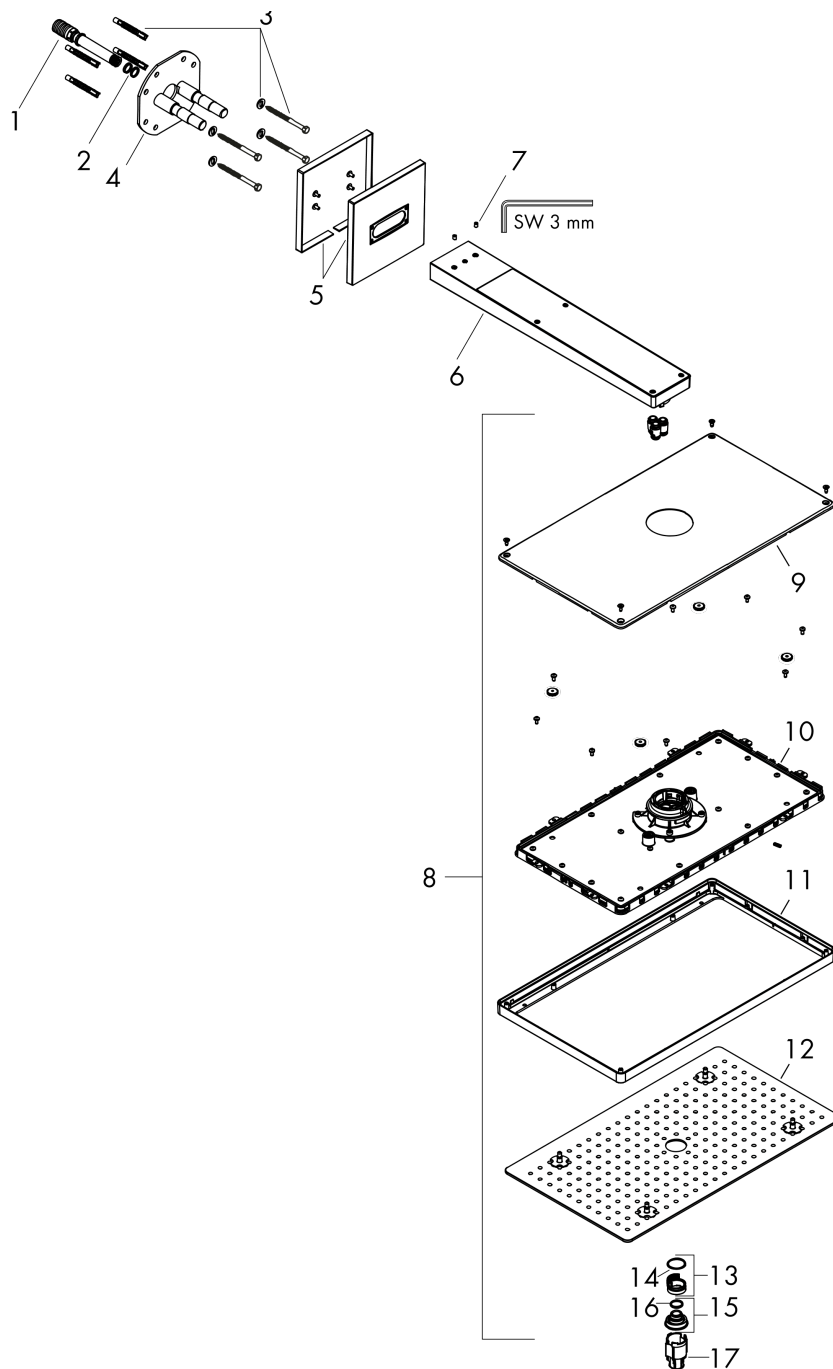

Rainmaker Select**Główka prysznicowa 460 1jet z ramieniem prysznicowym**Wykonczenie : **biały/chrom** Nr art. : **24003400****Opis****Cechy**

- w składzie: główka prysznicowa, ramię prysznicowe, rozeta
- wielkość główki: 466 x 270 mm
- strumień: Rain
- materiał: plexi
- łatwa w czyszczeniu tarcza strumieniowa o wygładzie szkła
- długość ramienia 462 mm
- przepływ max. przy 3 bar: 19 l/min
- przepływ Rain (przy 3 bar): 19 l/min
- minimalny punkt funkcyjny do prawidłowego działania w l/min: 12 l/min
- możliwość demontażu do czyszczenia
- możliwość demontażu główki do czyszczenia
- montaż: ścienny
- przyłącze G 1/2
- nie może współpracować z przepływowymi podgrzewaczami wody

Przykład montażu

Rainmaker Select
Głowica prysznicowa 460 1jet z ramieniem prysznicowym
 Wykonczenie : biały/chrom Nr art. : 24003400

Rysunek eksplozyjny

Rok produkcji: >07/15

Rainmaker Select**Głowica prysznicowa 460 1jet z ramieniem prysznicowym**Wykonczenie : **biały/chrom** Nr art. : **24003400****Lista części zamiennych**

Rok produkcji: >07/15

Poz.	Opis	Nr art.	PC	PU
1	Nypel G1/2	92699000	-	1
2	O-Ring 12x2	98214000	-	1
3	Zestaw montażowy	98716000	-	1
4	Mocowanie	93926000	-	1
5	Rozeta 155 / 155 mm	92700000	-	1
6	Ramię prysznic	92701000	-	1
7	Śruba z gniazdem M5x8	92851000	-	1
8	Głowica górna	92702000	-	1
9	Oslona	93392000	-	1
10	Kartusz kompletny	93388000	-	1
11	Ramka	93390000	-	1
12	Tarcza strumieniowa	92703000	-	1
13	Filtr	92683000	-	1
14	O-Ring 24x2	98388000	-	1
15	Wkładka	92685000	-	1
16	O-Ring 15x2	98163000	-	1
17	Narzędzie specjalne	92686000	-	1
a	Smar do armatury	90920000	-	1