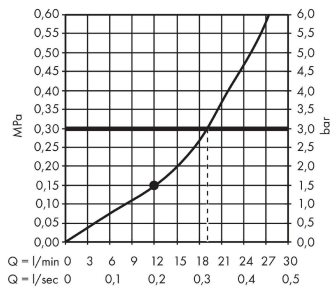

Rainmaker Select
Głowica prysznicowa 460 1jet z ramieniem prysznicowym
Wykonczenie : biały/chrom Nr art. : 24003400

Diagram przepływu

Wartości zużycia zostały zmierzone w praktyczny sposób za pomocą przynależnej armatury (termostat/mieszalnik/zawór podtynkowy).