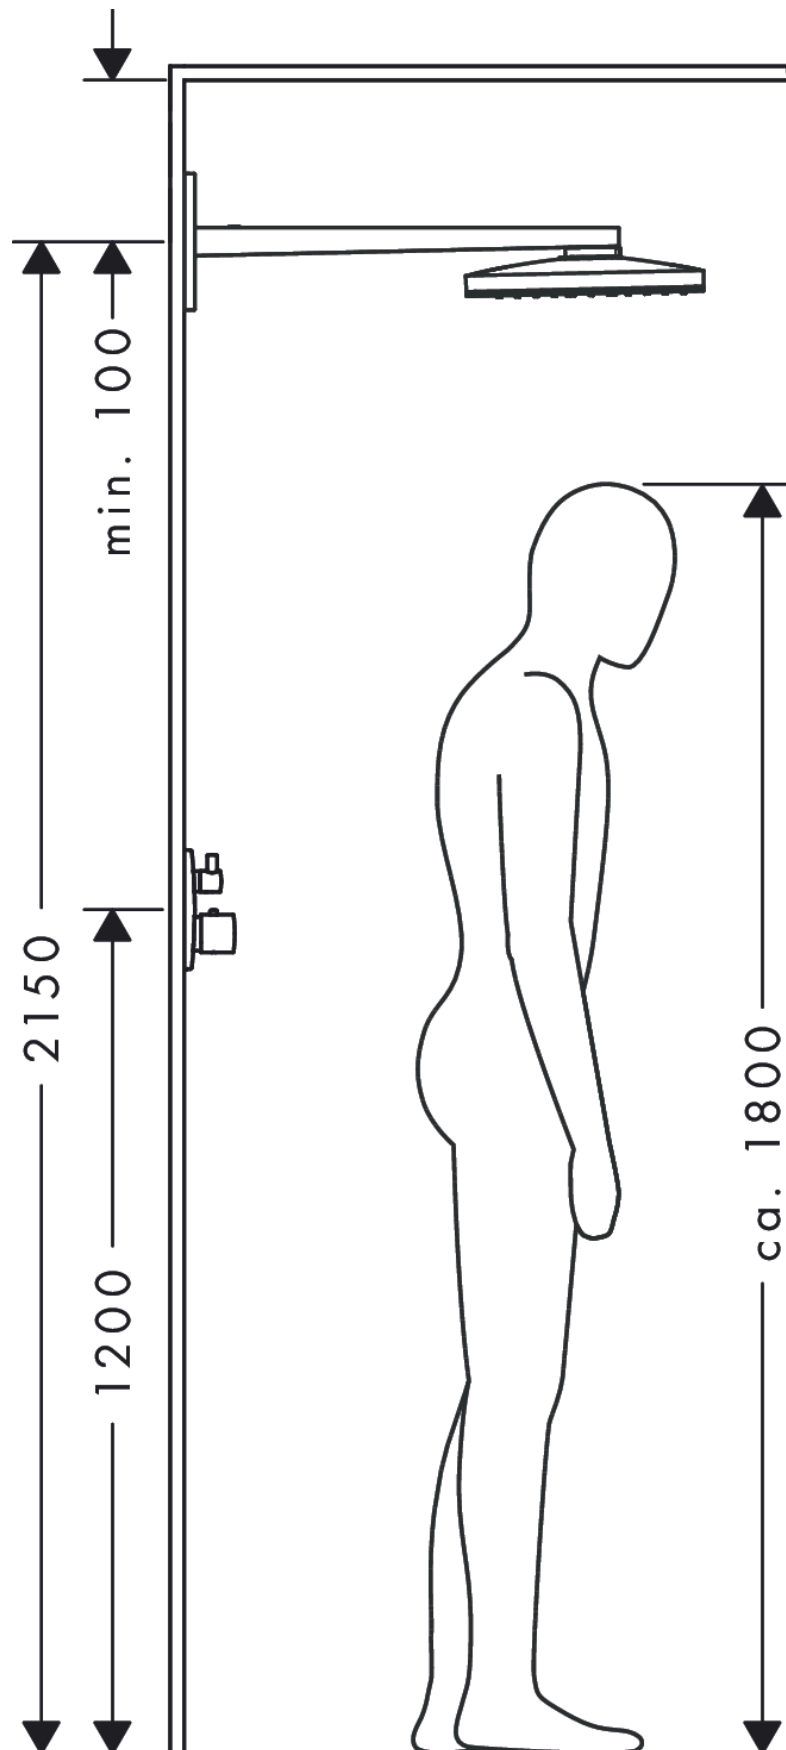

Rainmaker Select
Głowica prysznicowa 460 1jet z ramieniem prysznicowym
Wykonczenie : biały/chrom Nr art. : 24003400

Przykład montażu