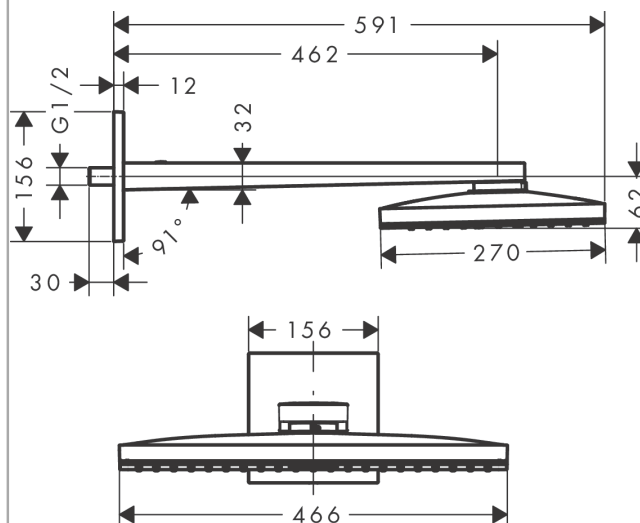

Rainmaker Select**Główka prysznicowa 460 1jet z ramieniem prysznicowym**Wykonczenie : **biały/chrom** Nr art. : **24003400****Opis****Cechy**

- w składzie: główka prysznicowa, ramię prysznicowe, rozeta
- wielkość główki: 466 x 270 mm
- strumień: Rain
- materiał: plexi
- łatwa w czyszczeniu tarcza strumieniowa o wygładzie szkła
- długość ramienia 462 mm
- przepływ max. przy 3 bar: 19 l/min
- przepływ Rain (przy 3 bar): 19 l/min
- minimalny punkt funkcyjny do prawidłowego działania w l/min: 12 l/min
- możliwość demontażu do czyszczenia
- możliwość demontażu główki do czyszczenia
- montaż: ścienny
- przyłącze G 1/2
- nie może współpracować z przepływowymi podgrzewaczami wody

Szczegóły produktu

Cena bez VAT

7.514,00 PLN

Technologia**Nagrody za design**reddot award 2017
winnerDESIGN
AWARD
2017**Zdjecie produktu****Rysunek wymiarowy**

Rainmaker Select
Głowica prysznicowa 460 1jet z ramieniem prysznicowym
 Wykonczenie : biały/chrom Nr art. : 24003400

Diagram przepływu

Wartości zużycia zostały zmierzone w praktyczny sposób za pomocą przynależnej armatury (termostat/mieszalnik/zawór podtynkowy).

Rainmaker Select
Głowica prysznicowa 460 1jet z ramieniem prysznicowym
Wykonczenie : biały/chrom Nr art. : 24003400

Rok produkcji: >07/15

Poz.	Opis	Nr art.	PC	PU
1	Nypel G1/2	92699000	-	1
2	O-Ring 12x2	98214000	-	1
3	Zestaw montażowy	98716000	-	1
4	Mocowanie	93926000	-	1
5	Rozeta 155 / 155 mm	92700000	-	1
6	Ramię prysznic	92701000	-	1
7	Śruba z gniazdem M5x8	92851000	-	1
8	Głowica górna	92702000	-	1
9	Oslona	93392000	-	1
10	Kartusz kompletny	93388000	-	1
11	Ramka	93390000	-	1
12	Tarcza strumieniowa	92703000	-	1
13	Filtr	92683000	-	1
14	O-Ring 24x2	98388000	-	1
15	Wkładka	92685000	-	1
16	O-Ring 15x2	98163000	-	1
17	Narzędzie specjalne	92686000	-	1
a	Smar do armatury	90920000	-	1