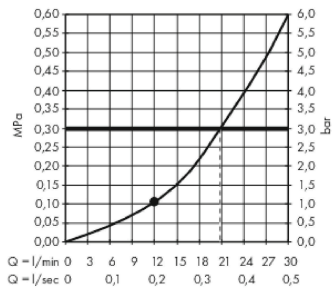

Rainmaker Select

Głowica prysznicowa 460 1jet z przyłączem sufitowym

Wykonczenie : czarny/chrom Nr art. : 24002600

Diagram przepływu

Wartości zużycia zostały zmierzone w praktyczny sposób za pomocą przynależnej armatury (termostat/mieszalnik/zawór podtynkowy).