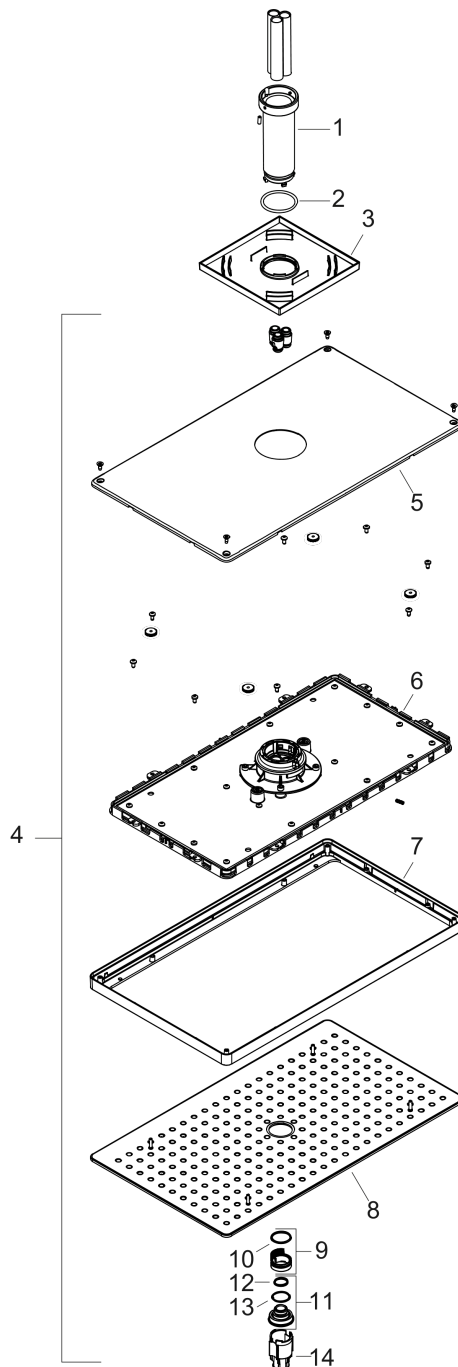

**Rainmaker Select****Główka prysznicowa 460 1jet z przyłączem sufitowym**

Wykonczenie : czarny/chrom Nr art. : 24002600

**Opis****Cechy**

- w składzie: główka prysznicowa, przyłącze sufitowe, rozeta
- wielkość główki: 466 x 270 mm
- strumień: Rain
- materiał: plexi
- łatwa w czyszczeniu tarcza strumieniowa o wyglądzie szkła
- metalowe przyłącze sufitowe
- przyłącze sufitowe: 100 mm
- przepływ max. przy 3 bar: 21 l/min
- przepływ Rain (przy 3 bar): 21 l/min
- minimalny punkt funkcyjny do prawidłowego działania w l/min: 12 l/min
- możliwość demontażu do czyszczenia
- możliwość demontażu główki do czyszczenia
- montaż: sufit
- nie może współpracować z przepływowymi podgrzewaczami wody
- nie zawiera: zestaw podstawowy

**Diagram przepływu**

Wartości zużycia zostały zmierzone w praktyczny sposób za pomocą przynależnej armatury (termostat/mieszalnik/zawór podtynkowy).

**Rainmaker Select**  
**Głowica prysznicowa 460 1jet z przyłączem sufitowym**  
Wykonczenie : czarny/chrom Nr art. : 24002600

### Rysunek eksplozyjny

Rok produkcji: >04/17

**Rainmaker Select****Głowica prysznicowa 460 1jet z przyłączem sufitowym**

Wykonczenie : czarny/chrom Nr art. : 24002600

**Lista części zamiennych**

Rok produkcji: &gt;04/17

Poz.	Opis	Nr art.	PC	PU
1	Tuleja	92709000	-	1
2	O-Ring 42x3,5	92708000	-	1
3	Rozeta 155 / 155 mm	92710000	-	1
4	Głowica górna	92702600	-	1
5	Ostona	93392000	-	1
6	Kartusz kompletny	93388000	-	1
7	Ramka	93390000	-	1
8	Tarcza strumieniowa	92703610	-	1
9	Filtr	92683000	-	1
10	O-Ring 24x2	98388000	-	1
11	Wkładka	92685610	-	1
12	O-Ring 15x2	98163000	-	1
13	O-Ring 21x2	98205000	-	1
14	Narzędzie specjalne	92686000	-	1
a	Korpus	24010180	-	1
b	Zestaw przedłużający	35288000	-	1
c	Smar do armatury	90920000	-	1