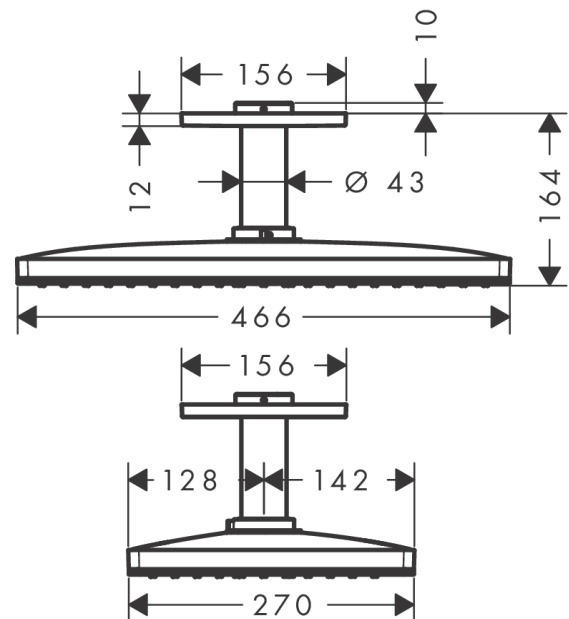

Rysunek wymiarowy