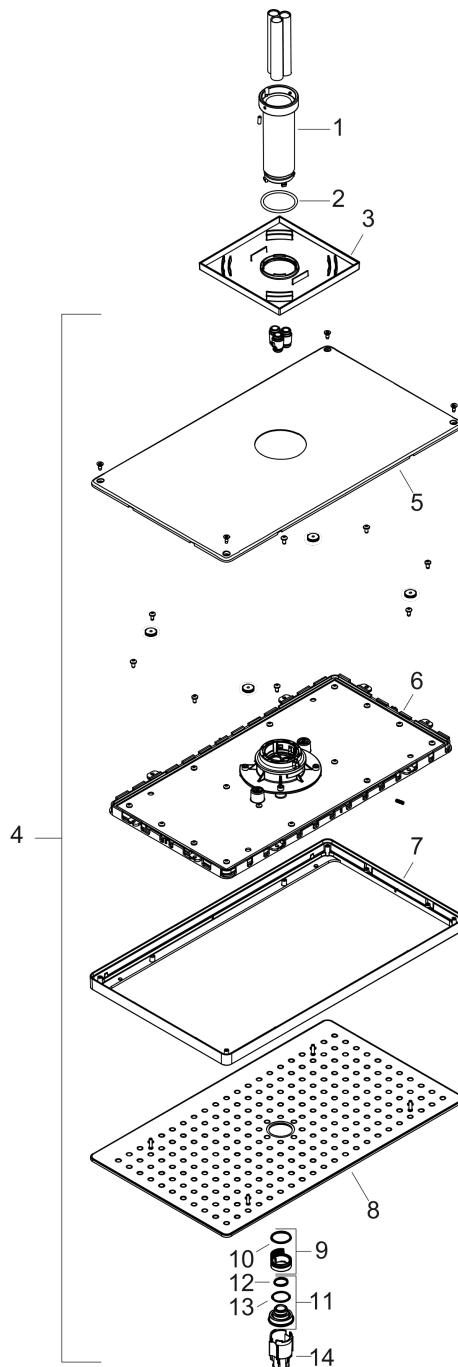

Rainmaker Select
Główka prysznicowa 460 1jet z przyłączem sufitowym
 Wykonczenie : biały/chrom Nr art. : 24002400

Opis

Cechy

- w składzie: główka prysznicowa, przyłącze sufitowe, rozeta
- wielkość główki: 466 x 270 mm
- strumień: Rain
- materiał: plexi
- łatwa w czyszczeniu tarcza strumieniowa o wyglądzie szkła
- metalowe przyłącze sufitowe
- przyłącze sufitowe: 100 mm
- przepływ max. przy 3 bar: 21 l/min
- przepływ Rain (przy 3 bar): 21 l/min
- minimalny punkt funkcyjny do prawidłowego działania w l/min: 12 l/min
- możliwość demontażu do czyszczenia
- możliwość demontażu główki do czyszczenia
- montaż: sufit
- nie może współpracować z przepływowymi podgrzewaczami wody
- nie zawiera: zestaw podstawowy

Q = l/min 0 3 6 9 12 15 18 21 24 27 30
 Q = l/sec 0 0,1 0,2 0,3 0,4 0,5

Wartości zużycia zostały zmierzone w praktyczny sposób za pomocą przynależnej armatury (termostat/mieszalnik/zawór podtynkowy).

Rainmaker Select
Głowica prysznicowa 460 1jet z przyłączem sufitowym
Wykonczenie : biały/chrom Nr art. : 24002400

Rysunek eksplozyjny

Rok produkcji: >07/15

Rainmaker Select
Głowica prysznicowa 460 1jet z przyłączem sufitowym
 Wykonczenie : **biały/chrom** Nr art. : **24002400**

Lista części zamiennych

Rok produkcji: >07/15

Poz.	Opis	Nr art.	PC	PU
1	Tuleja	92709000	-	1
2	O-Ring 42x3,5	92708000	-	1
3	Rozeta 155 / 155 mm	92710000	-	1
4	Głowica górna	92702000	-	1
5	Ostona	93392000	-	1
6	Kartusz kompletny	93388000	-	1
7	Ramka	93390000	-	1
8	Tarcza strumieniowa	92703000	-	1
9	Filtr	92683000	-	1
10	O-Ring 24x2	98388000	-	1
11	Wkładka	92685000	-	1
12	O-Ring 15x2	98163000	-	1
13	O-Ring 21x2	98205000	-	1
14	Narzędzie specjalne	92686000	-	1
a	Korpus	24010180	-	1
b	Zestaw przedłużający	35288000	-	1
c	Smar do armatury	90920000	-	1