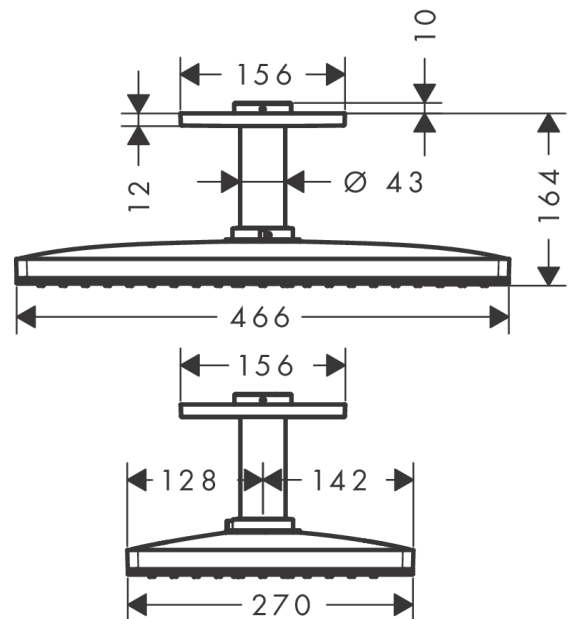

Rainmaker Select
Główka prysznicowa 460 1jet z przyłączem sufitowym
 Wykonczenie : biały/chrom Nr art. : 24002400

Opis

Cechy

- w składzie: główka prysznicowa, przyłącze sufitowe, rozeta
- wielkość główki: 466 x 270 mm
- strumień: Rain
- materiał: plexi
- łatwa w czyszczeniu tarcza strumieniowa o wyglądzie szkła
- metalowe przyłącze sufitowe
- przyłącze sufitowe: 100 mm
- przepływ max. przy 3 bar: 21 l/min
- przepływ Rain (przy 3 bar): 21 l/min
- minimalny punkt funkcyjny do prawidłowego działania w l/min: 12 l/min
- możliwość demontażu do czyszczenia
- możliwość demontażu główki do czyszczenia
- montaż: sufit
- nie może współpracować z przepływowymi podgrzewaczami wody
- nie zawiera: zestaw podstawowy

Szczegóły produktu

Cena bez VAT

6.977,00 PLN

Technologia

Zdjecie produktu

Rysunek wymiarowy

Rainmaker Select**Głowica prysznicowa 460 1jet z przyłączem sufitowym**Wykonczenie : **biały/chrom** Nr art. : **24002400****Diagram przepływu**

Q = l/min 0 3 6 9 12 15 18 21 24 27 30
 Q = l/sec 0 0,1 0,2 0,3 0,4 0,5

Wartości zużycia zostały zmierzone w praktyczny sposób za pomocą przynależnej armatury (termostat/mieszalnik/zawór podtynkowy).

Rainmaker Select
Głowica prysznicowa 460 1jet z przyłączem sufitowym
Wykonczenie : biały/chrom Nr art. : 24002400

Poz.	Opis	Nr art.	PC	PU
1	Tuleja	92709000	-	1
2	O-Ring 42x3,5	92708000	-	1
3	Rozeta 155 / 155 mm	92710000	-	1
4	Głowica górna	92702000	-	1
5	Ostona	93392000	-	1
6	Kartusz kompletny	93388000	-	1
7	Ramka	93390000	-	1
8	Tarcza strumieniowa	92703000	-	1
9	Filtr	92683000	-	1
10	O-Ring 24x2	98388000	-	1
11	Wkładka	92685000	-	1
12	O-Ring 15x2	98163000	-	1
13	O-Ring 21x2	98205000	-	1
14	Narzędzie specjalne	92686000	-	1
a	Korpus	24010180	-	1
b	Zestaw przedłużający	35288000	-	1
c	Smar do armatury	90920000	-	1