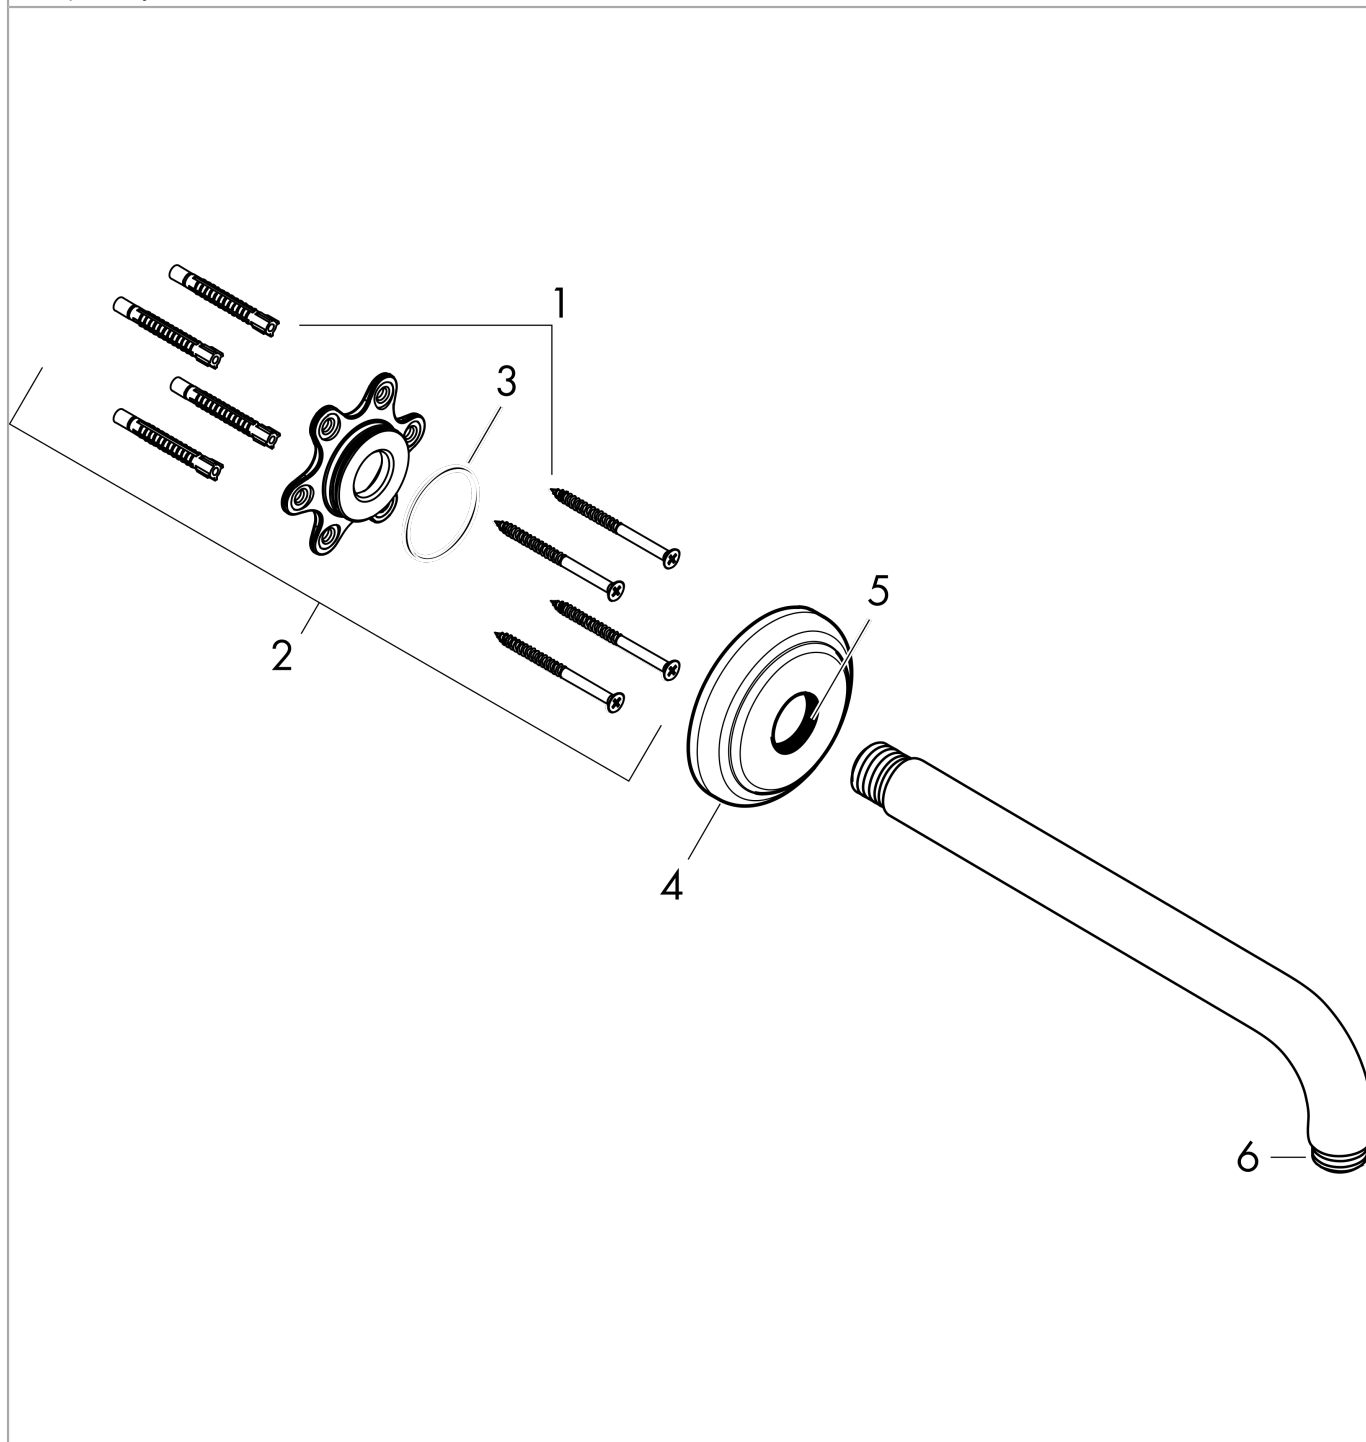

AXOR Montreux
Ramię prysznicowe 389mm
Wykonczenie : **chrom** Nr art. : **27348000**

Cechy

- długość: 389 mm
- wersja: kąt 90°
- sposób montażu: G 1/2

Szczegóły produktu

Cena bez VAT 539,00 PLN

Zdjecie produktu

Rysunek wymiarowy

AXOR Montreux
Ramię prysznicowe 389mm
Wykończenie : chrom Nr art. : 27348000

Rysunek eksplozyjny

Rok produkcji: >12/20

AXOR Montreux
Ramię prysznicowe 389mm
 Wykonczenie : chrom Nr art. : 27348000

Lista części zamiennych

Rok produkcji: >12/20

Poz.		Nr art.	PC	PU
1	Zestaw montażowy	40916000	-	1
2	Zestaw montażowy	95208000	-	1
3	O-Ring 34x2	98383000	-	1
4	Rozeta Ø 80 mm	93145000	-	1
5	O-Ring 22x2	98185000	-	1
6	O-Ring 16x2	98133000	-	1