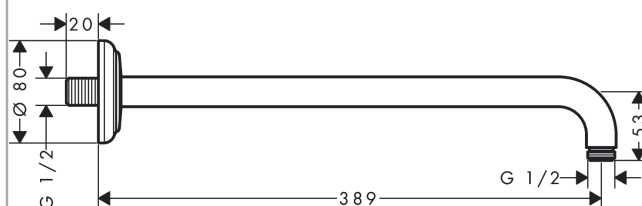

AXOR Montreux
Ramię prysznicowe 389mm
Wykonczenie : **chrom** Nr art. : **27348000**

Cechy

- długość: 389 mm
- wersja: kąt 90°
- sposób montażu: G 1/2

Szczegóły produktu

Cena bez VAT 539,00 PLN

Zdjecie produktu

Rysunek wymiarowy

AXOR Montreux
Ramię prysznicowe 389mm
Wykończenie : chrom Nr art. : 27348000

Rysunek eksplozyjny

Rok produkcji: >12/20

AXOR Montreux
Ramię prysznicowe 389mm
 Wykonczenie : chrom Nr art. : 27348000

Lista części zamiennych

Rok produkcji: >12/20

Poz.		Nr art.	PC	PU
1	Zestaw montażowy	40916000	-	1
2	Zestaw montażowy	95208000	-	1
3	O-Ring 34x2	98383000	-	1
4	Rozeta Ø 80 mm	93145000	-	1
5	O-Ring 22x2	98185000	-	1
6	O-Ring 16x2	98133000	-	1