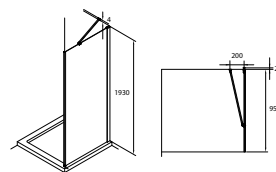

CAPITAL

Ścianka boczna z powłoką MaxiClean, profile aluminiowe

WYMIARY

Szerokość 1000 mm.

Wysokość 1950 mm.

KOLORY I WYKOŃCZENIA

6 Czarny mat

RYSUNKI TECHNICZNE

INFORMACJE O PRODUKCIE

Nowość 2021 Czarna łazienka Wymiary rzeczywiste kabin podane w rozszerzonej karcie produktu, do pobrania poniżej.

Przeznaczenie: Brodzik / płytki

Rodzaj drzwi: Panel stały

MaxiClean

Profil poszerzający do
ścianek stałych

M49195030

Capital

Minimalistyczna seria kabin prysznicowych Capital, drzwi do wnek prysznicowych i parawanów wannowych. Duży wybór rozwiązań z kolekcji kabin natryskowych Capital pozwala stworzyć idealną przestrzeń kąpielową.