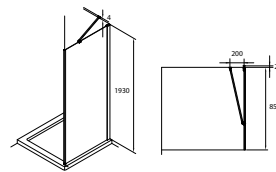

CAPITAL

Ścianka boczna z powłoką MaxiClean, profile aluminiowe

WYMIARY

Szerokość 900 mm.

Wysokość 1950 mm.

KOLORY I WYKOŃCZENIA

6 Czarny mat

RYSUNKI TECHNICZNE

INFORMACJE O PRODUKCIE

Nowość 2021 Czarna łazienka Produkt inwestycyjny. Wymiary rzeczywiste kabin podane w rozszerzonej karcie produktu, do pobrania poniżej.

Przeznaczenie: Brodzik / płytki

Rodzaj drzwi: Panel stały