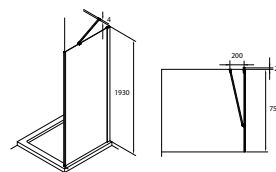

CAPITAL

Ścianka boczna z powłoką MaxiClean, profile aluminiowe

WYMIARY

Szerokość 800 mm.

Wysokość 1950 mm.

KOLORY I WYKOŃCZENIA

6 Czarny mat

RYSUNKI TECHNICZNE

INFORMACJE O PRODUKCIE

Nowość 2021 Czarna łazienka Produkt inwestycyjny. Wymiary rzeczywiste kabin podane w rozszerzonej karcie produktu, do pobrania poniżej. Produkt inwestycyjny - Łazienka Publiczna

Przeznaczenie: Brodzik / płytki