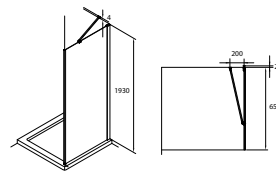

CAPITAL

Ścianka boczna z powłoką MaxiClean, profile aluminiowe

WYMIARY

Szerokość 700 mm.

Wysokość 1950 mm.

KOLORY I WYKOŃCZENIA

6 Czarny mat

RYSUNKI TECHNICZNE

INFORMACJE O PRODUKCIE

Nowość 2021 Czarna łazienka Wymiary rzeczywiste kabin podane w rozszerzonej karcie produktu, do pobrania poniżej.

Przeznaczenie: Brodzik / płytki

Rodzaj drzwi: Panel stały

MaxiClean

Profil poszerzający do
ścianek stałych

M49195030

Capital

Minimalistyczna seria kabin prysznicowych Capital, drzwi do wnek prysznicowych i parawanów wannowych. Duży wybór rozwiązań z kolekcji kabin natryskowych Capital pozwala stworzyć idealną przestrzeń kąpielową.